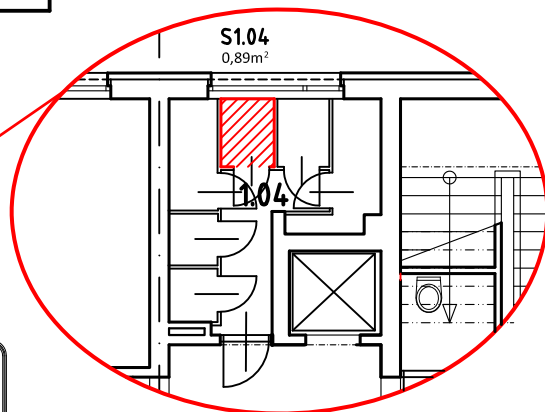

BYT B 103

LEGENDA MIESTNOSTÍ:

	BYT ČÍSLO	B 103 - 1i
	POSCHODIE	1. NP
OZNAČ.	NÁZOV MIESTNOSTÍ	PLOCHA [m ²]
B 3.1	OBÝVACIA IZBA S ÚPL. STOL., KUCH. KÚTOM A 1 LOŽKOM	30,20
B 3.2	KÚPEĽŇA A WC	4,85
	PLOCHA BYTU SPOLU	35,05
Z 103	PREDZÁHRADKA	24,30
	PLOCHA BYTU + PREDZÁHRADKA	59,35

POZNÁMKA:
BYT JE BEZ ZARIADENIA A V ŠTANDEARDE PODĽA ZMLUVY

NÁZOV PROJEKTU:

**NOVÉ ZÁHRADY
DETVÁ**

Č. BYTU:

103