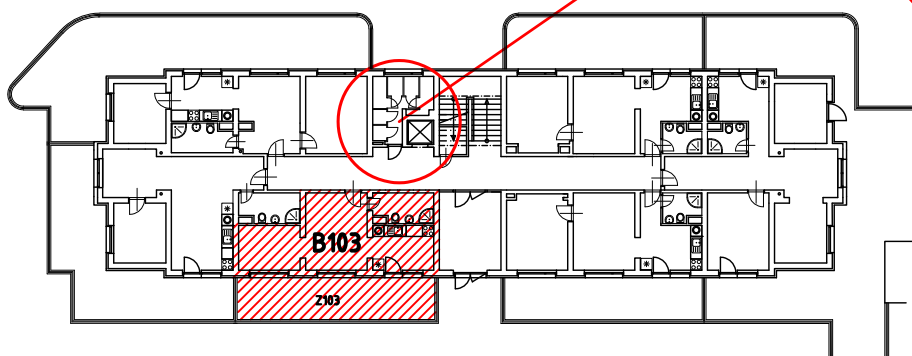

BYT B 103

LEGENDA MIESTNOSTÍ:

	BYT ČÍSLO	B 103 - 1i
	POSCHODIE	1. NP
OZNAČ.	NÁZOV MIESTNOSTÍ	PLOCHA [m ²]
B 3.1	OBÝVACIA IZBA S ÚPL. STOL., KUCH. KÚTOM A 1 LOŽKOM	30,20
B 3.2	KÚPEĽŇA A WC	4,85
	PLOCHA BYTU SPOLU	35,05
Z 103	PREDZÁHRADKA	24,30
	PLOCHA BYTU + PREDZÁHRADKA	59,35

POZNÁMKA:
BYT JE BEZ ZARIADENIA A V ŠTANDEARDE PODĽA ZMLUVY

NÁZOV PROJEKTU:

**NOVÉ ZÁHRADY
DETVÁ**

Č. BYTU:

103