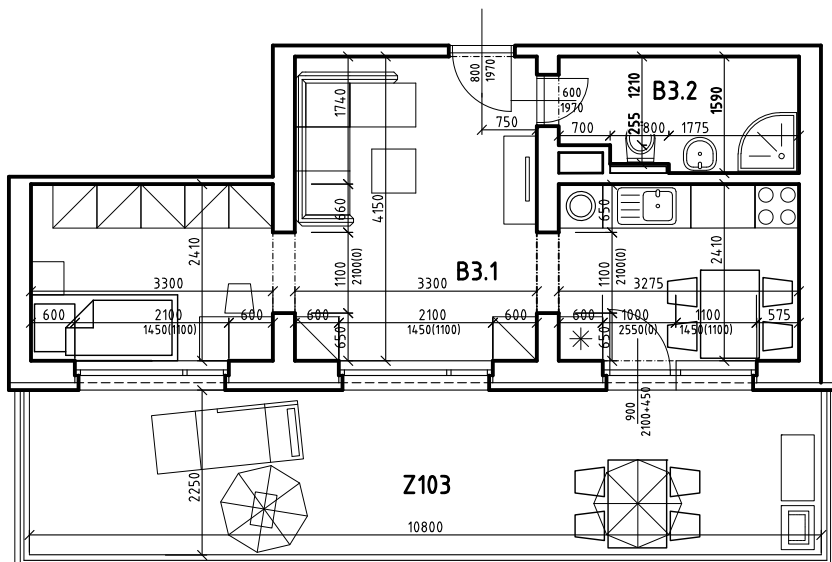

BYT B 103

LEGENDA MIESTNOSTÍ:

	BYT ČÍSLO	B 103 - 1i
	POSCHODIE	1. NP
OZNAČ.	NÁZOV MIESTNOSTÍ	PLOCHA [m ²]
B 3.1	OBÝVACIA IZBA S ÚPL. STOL., KUCH. KÚTOM A 1 LOŽKOM	30,20
B 3.2	KÚPEĽŇA A WC	4,85
	PLOCHA BYTU SPOLU	35,05
Z 103	PREDZÁHRADKA	24,30
	PLOCHA BYTU + PREDZÁHRADKA	59,35

POZNÁMKA:
BYT JE BEZ ZARIADENIA A V ŠTANDEARDE PODĽA ZMLUVY

NÁZOV PROJEKTU:

**NOVÉ ZÁHRADY
DETVÁ**

Č. BYTU:

103