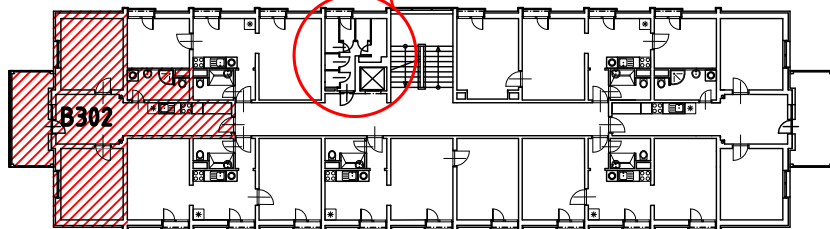

NÁZOV PROJEKTU:

**NOVÉ ZÁHRADY
DETVA**

Č. BYTU:

302