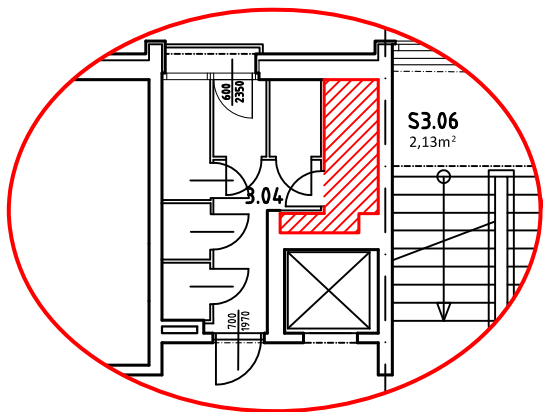

## LEGENDA MIESTNOSTÍ:

BYT ČÍSLO	B 302 - 3i	
POSCHODIE	3. NP	
OZNAČ.	NÁZOV MIESTNOSTÍ	PLOCHA [m <sup>2</sup> ]
B 2.1	IZBA - SPÁLŇA S 2 LOŽKAMI	13,26
B 2.2	DETSKÁ IZBA PRE 2 DETI	13,26
B 2.3	OBÝVACIA IZBA S ÚPLNÝM STOLOVANÍM A KUCH. KÚTOM	20,55
B 2.4	KÚPEĽŇA A WC	4,75
PLOCHA BYTU SPOLU		51,82
B 2.5	BALKÓN	11,03
PLOCHA BYTU + BALKÓN		62,85