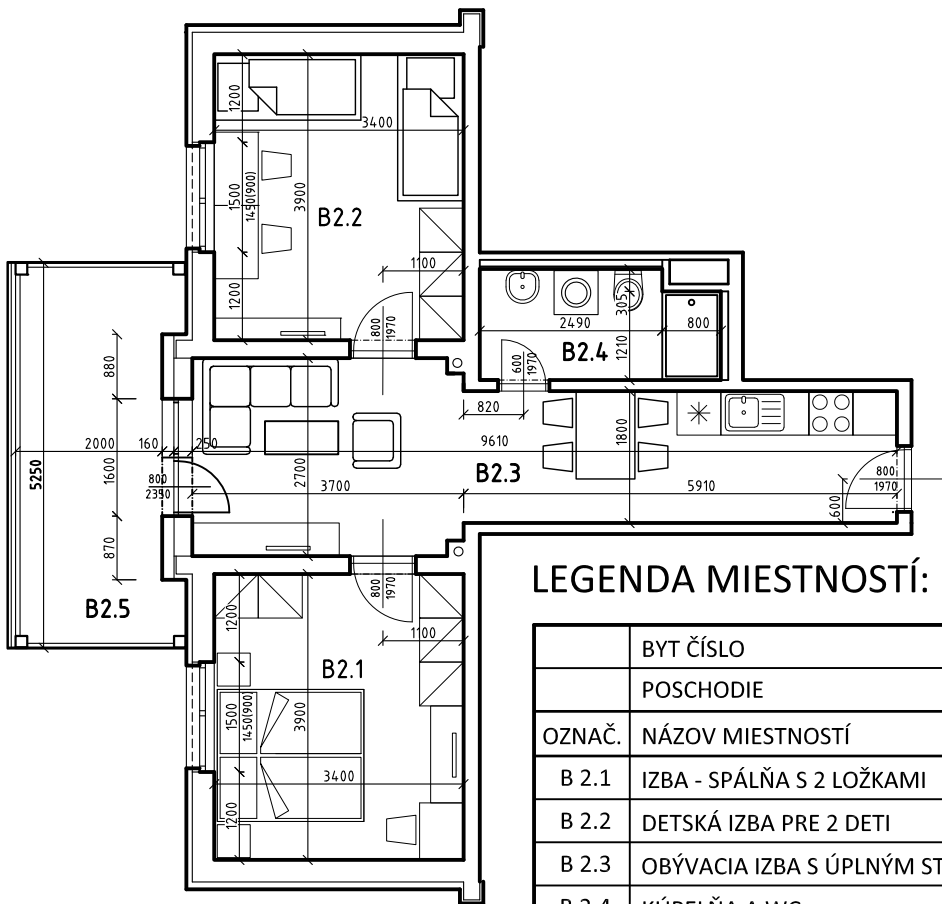

# BYT B 302

## LEGENDA MIESTNOSTÍ:

BYT ČÍSLO	B 302 - 3i	
POSCHODIE	3. NP	
OZNAČ.	NÁZOV MIESTNOSTÍ	PLOCHA [m <sup>2</sup> ]
B 2.1	IZBA - SPÁLŇA S 2 LOŽKAMI	13,26
B 2.2	DETSKÁ IZBA PRE 2 DETI	13,26
B 2.3	OBÝVACIA IZBA S ÚPLNÝM STOLOVANÍM A KUCH. KÚTOM	20,55
B 2.4	KÚPEĽŇA A WC	4,75
PLOCHA BYTU SPOLU		51,82
B 2.5	BALKÓN	11,03
PLOCHA BYTU + BALKÓN		62,85