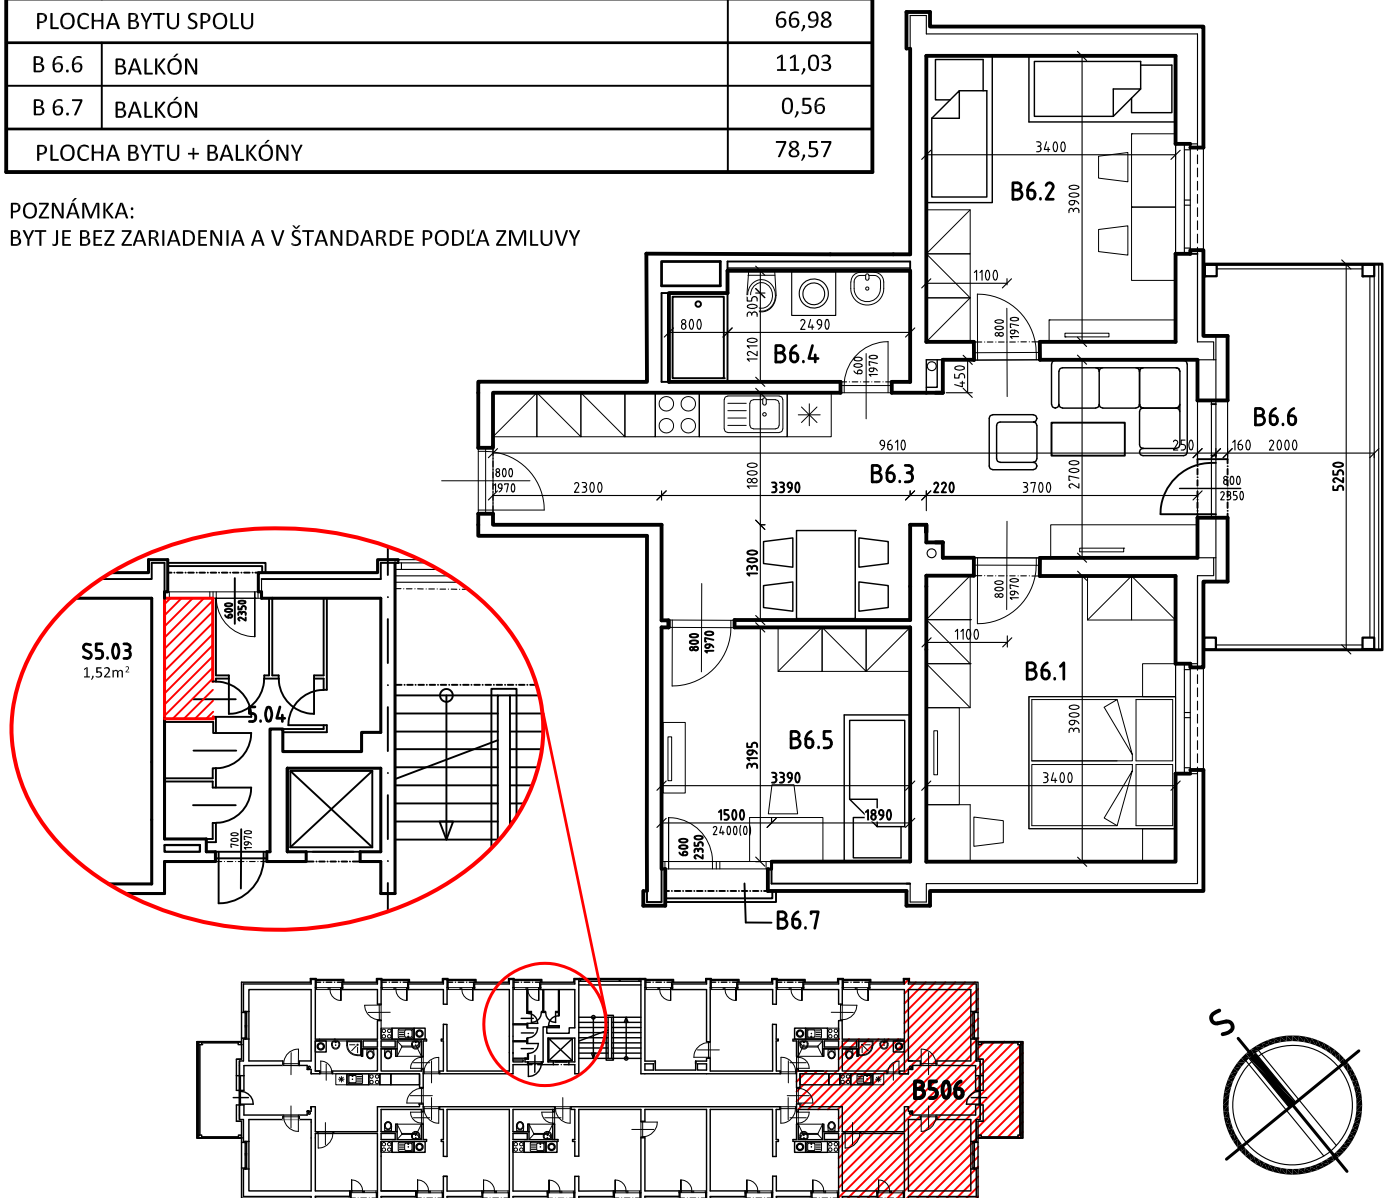

# BYT B 506

## LEGENDA MIESTNOSTÍ:

	BYT ČÍSLO	B 506 - 4i
	POSCHODIE	5. NP
OZNAČ.	NÁZOV MIESTNOSTÍ	PLOCHA [m <sup>2</sup> ]
B 6.1	IZBA - SPÁLŇNA S 2 LOŽKAMI	13,26
B 6.2	DETSKÁ IZBA PRE 2 DETI	13,26
B 6.3	OBÝVACIA IZBA S ÚPLNÝM STOLOVANÍM A KUCH. KÚTOM	24,88
B 6.4	KÚPEĽŇA A WC	4,75
B 6.5	DETSKÁ IZBA PRE 1 DIEŤA	10,83
PLOCHA BYTU SPOLU		66,98
B 6.6	BALKÓN	11,03
B 6.7	BALKÓN	0,56
PLOCHA BYTU + BALKÓNY		78,57

POZNÁMKA:  
BYT JE BEZ ZARIADENIA A V ŠTANDARDE PODĽA ZMLUVY

NÁZOV PROJEKTU:

NOVÉ ZÁHRADY  
DETVÁ

Č. BYTU:

506