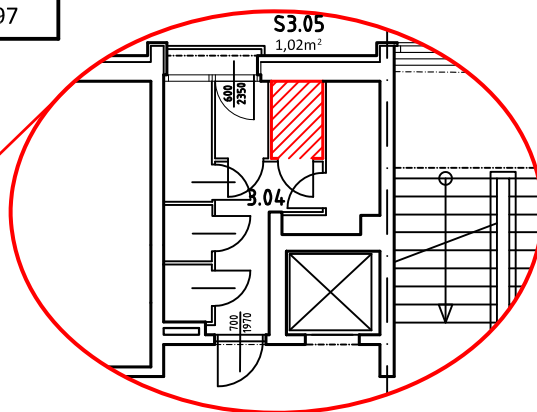

NÁZOV PROJEKTU:

**NOVÉ ZÁHRADY
DETVÁ**

Č. BYTU:

304