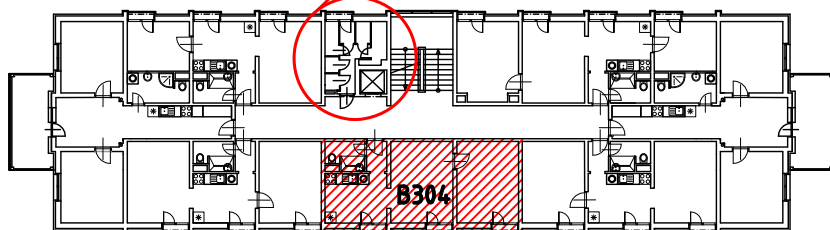

BYT B 304

LEGENDA MIESTNOSTÍ:

| | | |
|-----------------------|---|--------------------------|
| | BYT ČÍSLO | B 304 - 2i |
| | POSCHODIE | 3. NP |
| OZNAČ. | NÁZOV MIESTNOSTÍ | PLOCHA [m ²] |
| B 4.1 | OBÝVACIA IZBA S ÚPLNÝM STOLOVANÍM A KUCH. KÚTOM | 24,41 |
| B 4.2 | IZBA - SPÁLŇA S 2 LOŽKAMI | 14,96 |
| B 4.3 | PREDSIEŇ | 1,88 |
| B 4.4 | KÚPEĽŇA A WC | 3,04 |
| PLOCHA BYTU SPOLU | | 44,29 |
| B 4.5 | BALKÓN (3x) | 1,68 |
| PLOCHA BYTU + BALKÓNY | | 45,97 |

POZNÁMKA:
BYT JE BEZ ZARIADENIA A V ŠTANDARDE PODĽA ZMLUVY

NÁZOV PROJEKTU:

**NOVÉ ZÁHRADY
DETVÁ**

Č. BYTU:

304