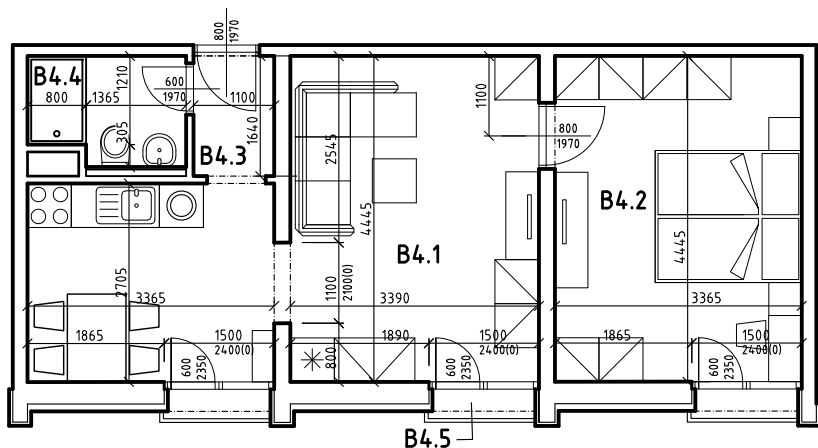

BYT B 304

LEGENDA MIESTNOSTÍ:

| | | |
|-----------------------|---|--------------------------|
| | BYT ČÍSLO | B 304 - 2i |
| | POSCHODIE | 3. NP |
| OZNAČ. | NÁZOV MIESTNOSTÍ | PLOCHA [m ²] |
| B 4.1 | OBÝVACIA IZBA S ÚPLNÝM STOLOVANÍM A KUCH. KÚTOM | 24,41 |
| B 4.2 | IZBA - SPÁLŇA S 2 LOŽKAMI | 14,96 |
| B 4.3 | PREDSIEŇ | 1,88 |
| B 4.4 | KÚPEĽŇA A WC | 3,04 |
| PLOCHA BYTU SPOLU | | 44,29 |
| B 4.5 | BALKÓN (3x) | 1,68 |
| PLOCHA BYTU + BALKÓNY | | 45,97 |

POZNÁMKA:
BYT JE BEZ ZARIADENIA A V ŠTANDARDE PODĽA ZMLUVY

NÁZOV PROJEKTU:

**NOVÉ ZÁHRADY
DETVÁ**

Č. BYTU:

304