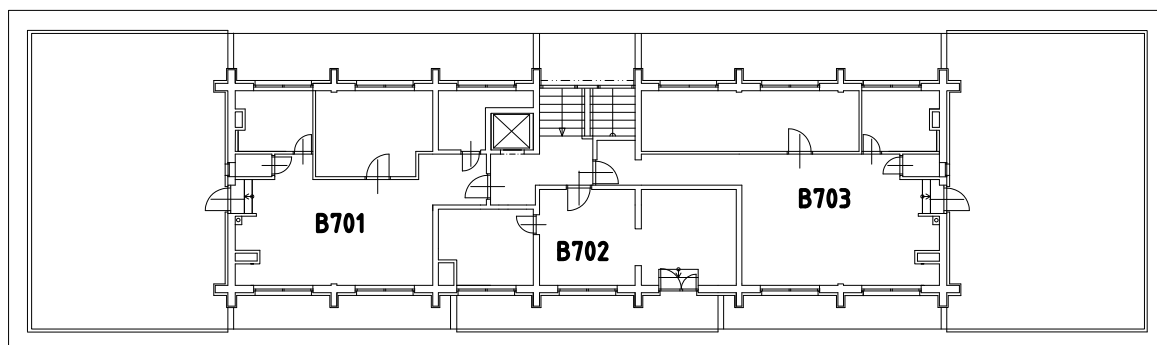

7. NADZEMNÉ PODLAŽIE

LEGENDA BYTOV:

POSCHODIE	7. NP			
	POČET IZIEB	PLOCHA BYTU [m ²]		
INT.		EXT.	SPOLU	
BYT č. B 701	2	54,25	71,80	126,05
BYT č. B 702	1	29,64	11,75	41,39
BYT č. B 703	2	60,40	72,30	132,70