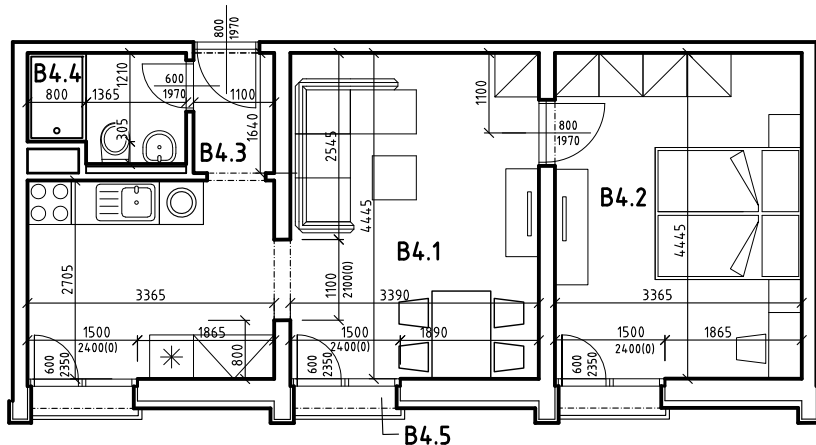

BYT B 404

LEGENDA MIESTNOSTÍ:

	BYT ČÍSLO	B 404 - 2i
	POSCHODIE	4. NP
OZNAČ.	NÁZOV MIESTNOSTÍ	PLOCHA [m ²]
B 4.1	OBÝVACIA IZBA S ÚPLNÝM STOLOVANÍM A KUCH. KÚTOM	24,41
B 4.2	IZBA - SPÁLŇA S 2 LOŽKAMI	14,96
B 4.3	PREDSIEŇ	1,88
B 4.4	KÚPEĽŇA A WC	3,04
PLOCHA BYTU SPOLU		44,29
B 4.5	BALKÓN (3x)	1,68
PLOCHA BYTU + BALKÓNY		45,97

POZNÁMKA:
BYT JE BEZ ZARIADENIA A V ŠTANDARDE PODĽA ZMLUVY

NÁZOV PROJEKTU:

**NOVÉ ZÁHRADY
DETVÁ**

Č. BYTU:

404