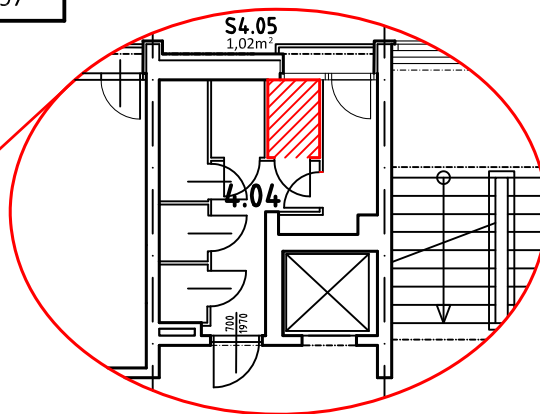

NÁZOV PROJEKTU:

**NOVÉ ZÁHRADY
DETVÁ**

Č. BYTU:

404