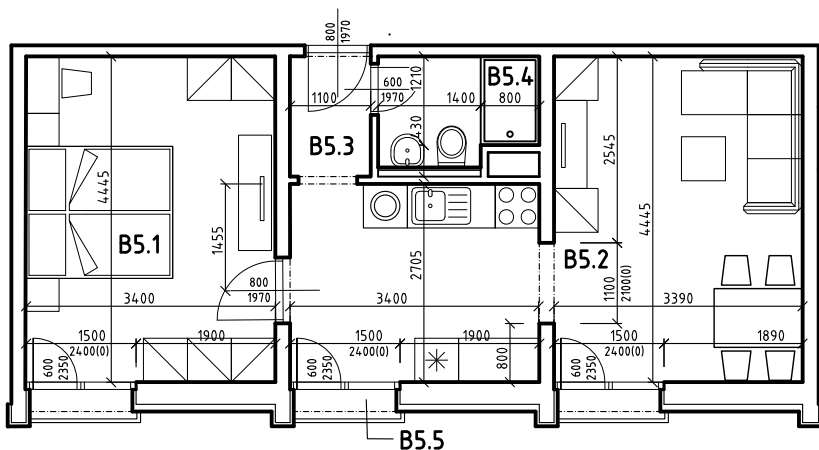

BYT B 405

LEGENDA MIESTNOSTÍ:

	BYT ČÍSLO	B 405 - 2i
	POSCHODIE	4. NP
OZNAČ.	NÁZOV MIESTNOSTÍ	PLOCHA [m ²]
B 5.1	IZBA - SPÁĽŇA S 2 LOŽKAMI	15,11
B 5.2	OBÝVACIA IZBA S ÚPLNÝM STOLOVANÍM A KUCH. KÚTOM	24,48
B 5.3	PREDSIEŇ	1,88
B 5.4	KÚPEĽŇA A WC	3,09
PLOCHA BYTU SPOLU		44,56
B 5.5	BALKÓN (3x)	1,68
PLOCHA BYTU + BALKÓNY		46,24

POZNÁMKA:
BYT JE BEZ ZARIADENIA A V ŠTANDARDE PODĽA ZMLUVY

NÁZOV PROJEKTU:

**NOVÉ ZÁHRADY
DETVÁ**

Č. BYTU:

405