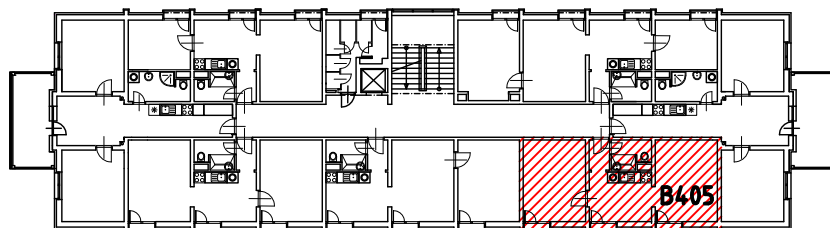

BYT B 405

LEGENDA MIESTNOSTÍ:

	BYT ČÍSLO	B 405 - 2i
	POSCHODIE	4. NP
OZNAČ.	NÁZOV MIESTNOSTÍ	PLOCHA [m ²]
B 5.1	IZBA - SPÁĽŇA S 2 LOŽKAMI	15,11
B 5.2	OBÝVACIA IZBA S ÚPLNÝM STOLOVANÍM A KUCH. KÚTOM	24,48
B 5.3	PREDSIEŇ	1,88
B 5.4	KÚPEĽŇA A WC	3,09
PLOCHA BYTU SPOLU		44,56
B 5.5	BALKÓN (3x)	1,68
PLOCHA BYTU + BALKÓNY		46,24

POZNÁMKA:
BYT JE BEZ ZARIADENIA A V ŠTANDARDE PODĽA ZMLUVY

NÁZOV PROJEKTU:

**NOVÉ ZÁHRADY
DETVÁ**

Č. BYTU:

405