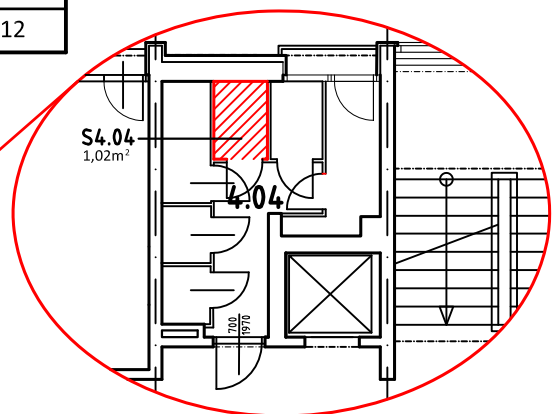

BYT B 407

LEGENDA MIESTNOSTÍ:

| OZNAČ. | NÁZOV MIESTNOSTÍ | PLOCHA [m ²] |
|-----------------------|---|--------------------------|
| | BYT ČÍSLO | B 407 - 3i |
| | POSCHODIE | 4. NP |
| B 7.1 | OBÝVACIA IZBA S ÚPLNÝM STOLOVANÍM A KUCH. KÚTOM | 24,49 |
| B 7.2 | IZBA - SPÁLŇA S 2 LOŽKAMI | 14,24 |
| B 7.3 | DETSKÁ IZBA PRE 2 DETI | 9,18 |
| B 7.4 | PREDSIEŇ | 1,88 |
| B 7.5 | KÚPEĽŇA A WC | 3,09 |
| PLOCHA BYTU SPOLU | | 52,88 |
| B 7.6 | BALKÓN (4x) | 2,24 |
| PLOCHA BYTU + BALKÓNY | | 55,12 |

POZNÁMKA:
BYT JE BEZ ZARIADENIA A V ŠTANDARDE PODĽA ZMLUVY

NÁZOV PROJEKTU:

**NOVÉ ZÁHRADY
DETVÁ**

Č. BYTU:

407