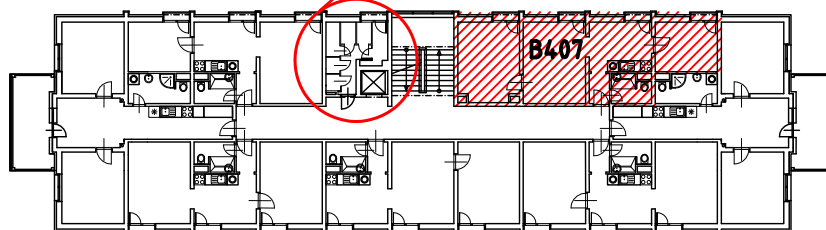

BYT B 407

LEGENDA MIESTNOSTÍ:

| OZNAČ. | NÁZOV MIESTNOSTÍ | PLOCHA [m ²] |
|-----------------------|---|--------------------------|
| | BYT ČÍSLO | B 407 - 3i |
| | POSCHODIE | 4. NP |
| B 7.1 | OBÝVACIA IZBA S ÚPLNÝM STOLOVANÍM A KUCH. KÚTOM | 24,49 |
| B 7.2 | IZBA - SPÁLŇA S 2 LOŽKAMI | 14,24 |
| B 7.3 | DETSKÁ IZBA PRE 2 DETI | 9,18 |
| B 7.4 | PREDSIEŇ | 1,88 |
| B 7.5 | KÚPEĽŇA A WC | 3,09 |
| PLOCHA BYTU SPOLU | | 52,88 |
| B 7.6 | BALKÓN (4x) | 2,24 |
| PLOCHA BYTU + BALKÓNY | | 55,12 |

POZNÁMKA:
BYT JE BEZ ZARIADENIA A V ŠTANDARDE PODĽA ZMLUVY

NÁZOV PROJEKTU:

**NOVÉ ZÁHRADY
DETVÁ**

Č. BYTU:

407