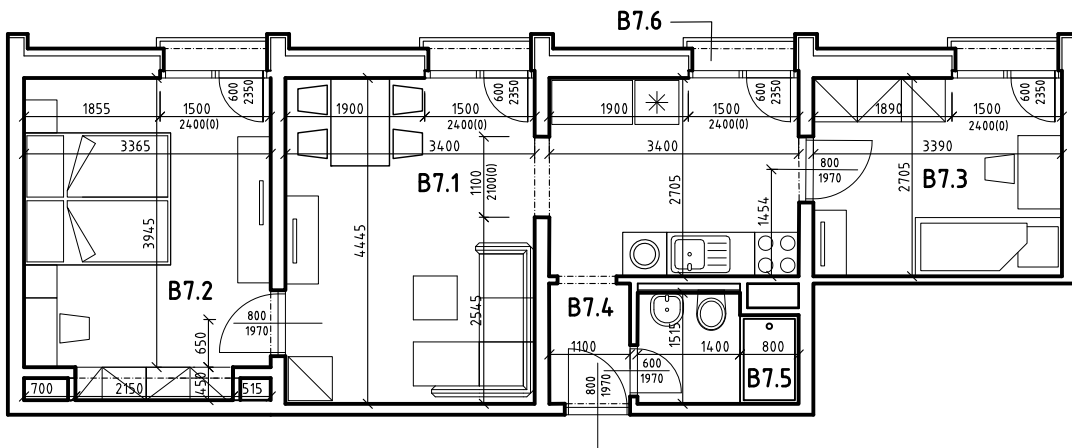

BYT B 407

LEGENDA MIESTNOSTÍ:

| OZNAČ. | NÁZOV MIESTNOSTÍ | PLOCHA [m ²] |
|-----------------------|---|--------------------------|
| | BYT ČÍSLO | B 407 - 3i |
| | POSCHODIE | 4. NP |
| B 7.1 | OBÝVACIA IZBA S ÚPLNÝM STOLOVANÍM A KUCH. KÚTOM | 24,49 |
| B 7.2 | IZBA - SPÁLŇA S 2 LOŽKAMI | 14,24 |
| B 7.3 | DETSKÁ IZBA PRE 2 DETI | 9,18 |
| B 7.4 | PREDSIEŇ | 1,88 |
| B 7.5 | KÚPEĽŇA A WC | 3,09 |
| PLOCHA BYTU SPOLU | | 52,88 |
| B 7.6 | BALKÓN (4x) | 2,24 |
| PLOCHA BYTU + BALKÓNY | | 55,12 |

POZNÁMKA:
BYT JE BEZ ZARIADENIA A V ŠTANDARDE PODĽA ZMLUVY

NÁZOV PROJEKTU:

**NOVÉ ZÁHRADY
DETVÁ**

Č. BYTU:

407