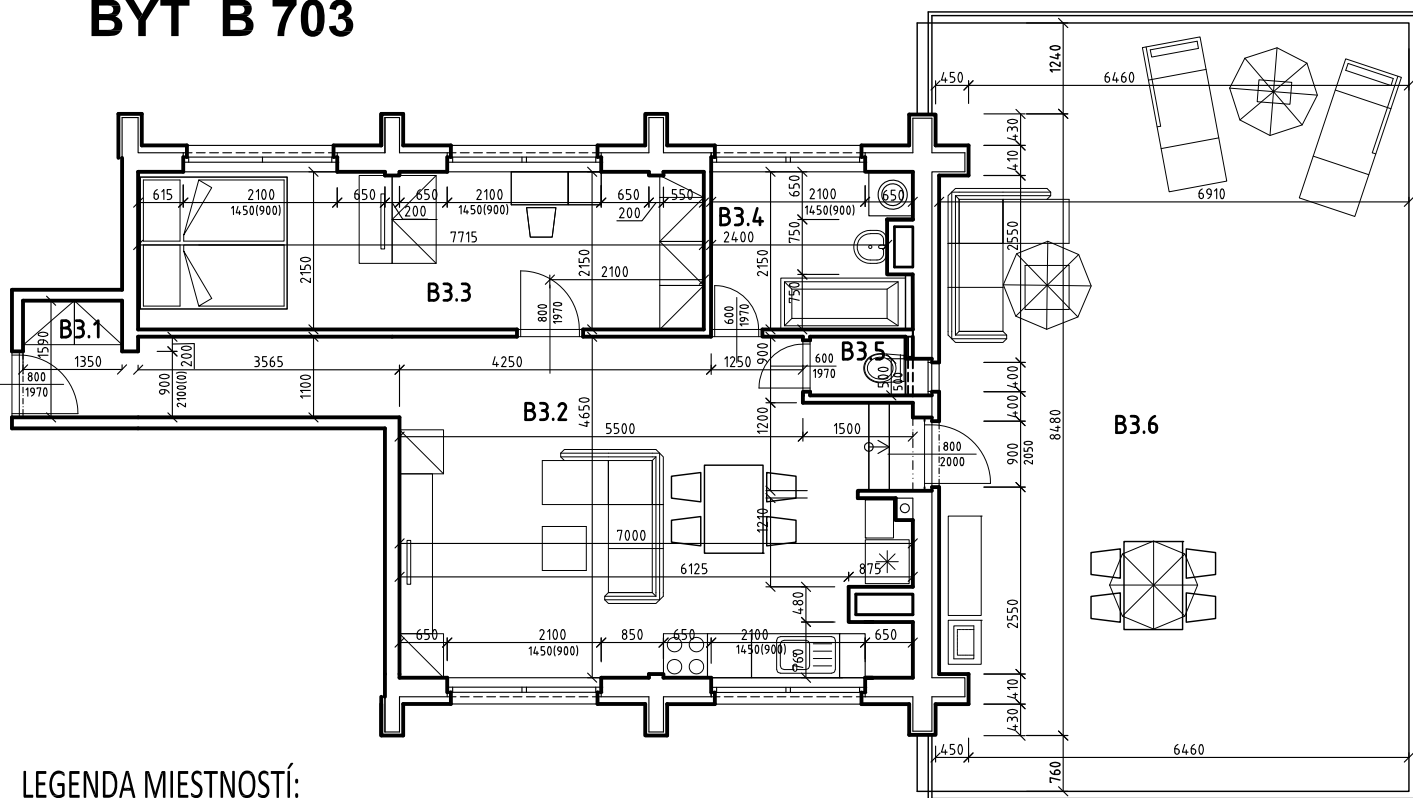

BYT B 703

LEGENDA MIESTNOSTÍ:

OZNAČ.	NÁZOV MIESTNOSTÍ	PLOCHA [m ²]
B 3.1	PREDSIEŇ	2,15
B 3.2	OBÝVACIA IZBA S ÚPLNÝM STOLOVANÍM A KUCH. KÚTOM	35,00
B 3.3	IZBA - SPÁLŇA S 2 LOŽKAMI	16,56
B 3.4	KÚPEĽŇA	5,65
B 3.5	MIESTNOSŤ WC	1,04
PLOCHA BYTU SPOLU		60,40
B 3.6	TERASA	72,30
PLOCHA BYTU + TERASA		132,70

POZNÁMKA:

BYT JE BEZ ZARIADENIA A V ŠTANDARDĚ PODĽA ZMLUVY

NÁZOV PROJEKTU:

**NOVÉ ZÁHRADY
DETVÁ**

Č. BYTU:

703