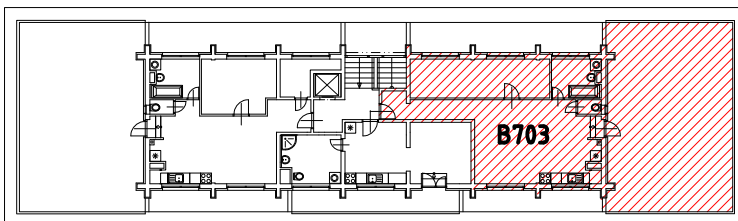

BYT B 703

LEGENDA MIESTNOSTÍ:

OZNAČ.	NÁZOV MIESTNOSTÍ	PLOCHA [m ²]
B 3.1	PREDSIEŇ	2,15
B 3.2	OBÝVACIA IZBA S ÚPLNÝM STOLOVANÍM A KUCH. KÚTOM	35,00
B 3.3	IZBA - SPÁLŇA S 2 LOŽKAMI	16,56
B 3.4	KÚPEĽŇA	5,65
B 3.5	MIESTNOSŤ WC	1,04
PLOCHA BYTU SPOLU		60,40
B 3.6	TERASA	72,30
PLOCHA BYTU + TERASA		132,70

POZNÁMKA:

BYT JE BEZ ZARIADENIA A V ŠTANDARDĚ PODĽA ZMLUVY

NÁZOV PROJEKTU:

**NOVÉ ZÁHRADY
DETVÁ**

Č. BYTU:

703