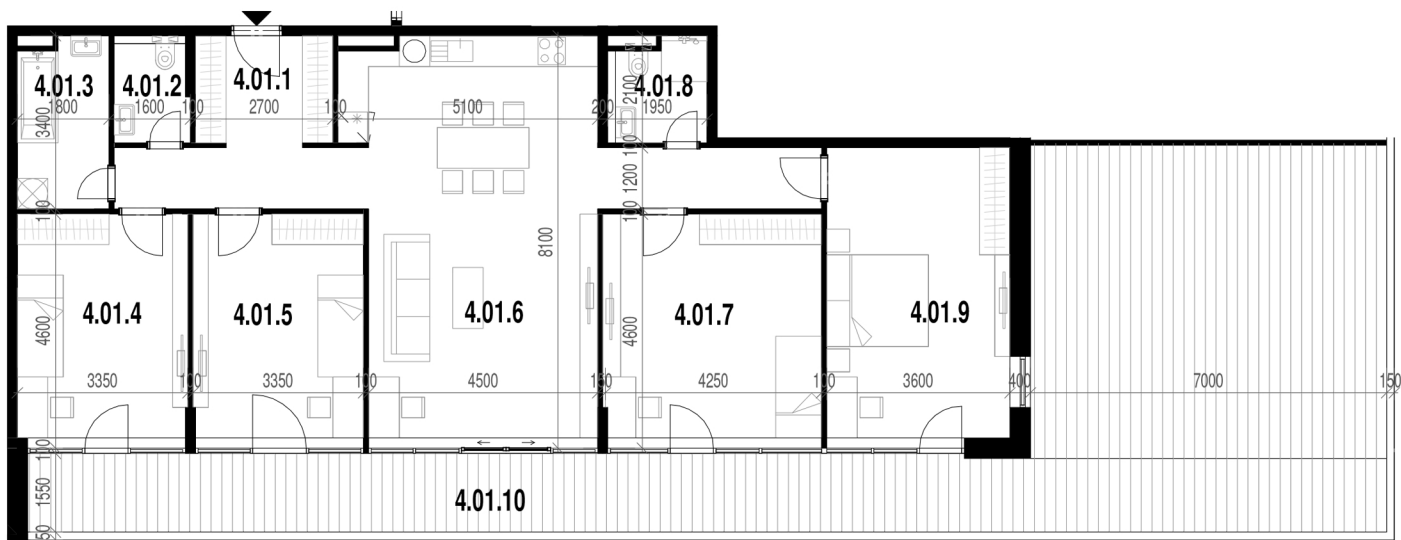

## LEGENDA MIESTNOSTÍ BYT 401

Č.M.	NÁZOV MIESTNOSTI	PLOCHA
4.01.1	VSTUPNÁ HALA	5.82 m <sup>2</sup>
4.01.2	MIESTNOSŤ WC	2.82 m <sup>2</sup>
4.01.3	KÚPEĽŇA	5.88 m <sup>2</sup>
4.01.4	DETSKÁ IZBA PRE 1 DIEŤA	15.33 m <sup>2</sup>
4.01.5	DETSKÁ IZBA PRE 1 DIEŤA	15.37 m <sup>2</sup>
4.01.6	OBÝVACIA IZBA S KUCHYŇOU A ÚPLNÝM STOLOVANÍM	48.63 m <sup>2</sup>
4.01.7	DETSKÁ IZBA PRE 1 DIEŤA	19.70 m <sup>2</sup>
4.01.8	KOMBINOVANÁ KÚPEĽŇA S WC	3.51 m <sup>2</sup>
4.01.9	SPÁLŇA S 2 LOŽKAMI	21.21 m <sup>2</sup>
		138.28 m <sup>2</sup>
4.01.10	TERASA	84.11 m <sup>2</sup>