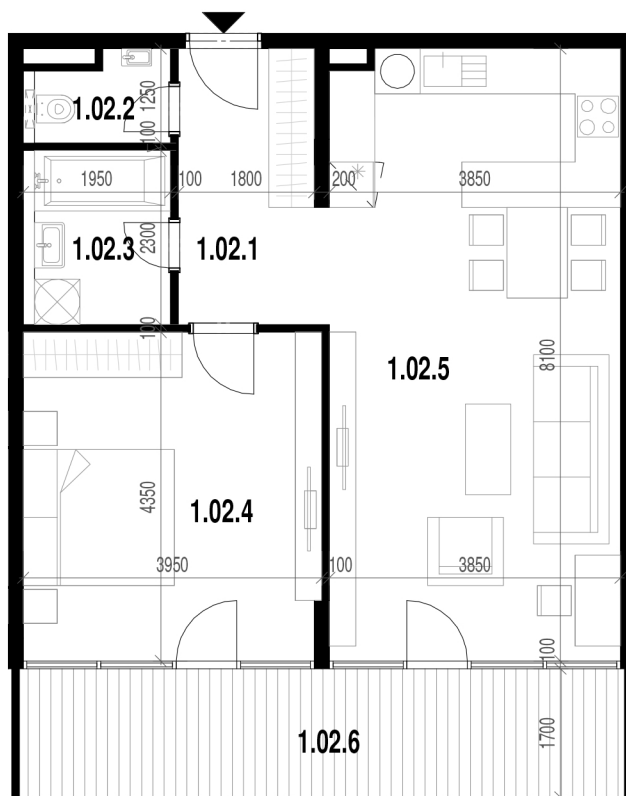

Rezidencia Kalvarka

STARÉ MESTO - NITRA

LEGENDA MIESTNOSTÍ BYT 102

| Č.M. | NÁZOV MIESTNOSTI | PLOCHA |
|--------|--|----------------------|
| 1.02.1 | CHODBA | 6.88 m ² |
| 1.02.2 | MIESTNOSŤ WC | 1.98 m ² |
| 1.02.3 | KÚPEĽŇA | 4.14 m ² |
| 1.02.4 | SPÁĽŇA S 2 LOŽKAMI | 17.10 m ² |
| 1.02.5 | OBÝVACIA IZBA S KUCHYŇOU A ÚPLNÝM STOLOVANÍM | 31.00 m ² |
| | | 61.11 m ² |
| 1.02.6 | BALKÓN | 13.60 m ² |