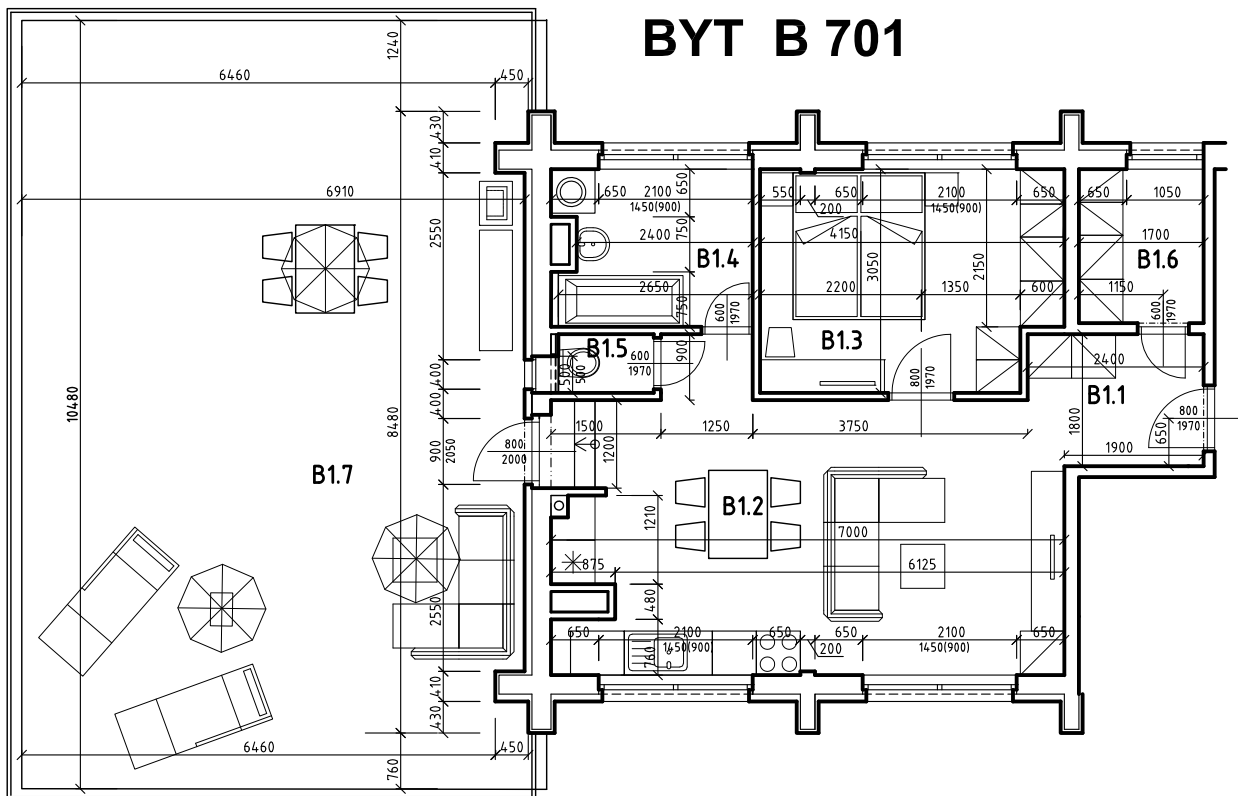

BYT B 701

LEGENDA MIESTNOSTÍ:

	BYT ČÍSLO	B 701 - 2i
	POSCHODIE	7. NP
OZNAČ.	NÁZOV MIESTNOSTÍ	PLOCHA [m ²]
B 1.1	PREDSEŇ	4,32
B 1.2	OBÝVACIA IZBA S ÚPLNÝM STOLOVANÍM A KUCH. KÚTOM	26,60
B 1.3	IZBA - SPÁĽŇA S 2 LOŽKAMI	12,11
B 1.4	KÚPEĽŇA	5,65
B 1.5	MIESTNOSŤ WC	1,04
B 1.6	ODKLADACÍ PRIESTOR (ŠATNÍK)	3,65
PLOCHA BYTU SPOLU		53,37
B 1.7	TERASA	71,80
PLOCHA BYTU + TERASA		125,17

POZNÁMKA:

BYT JE BEZ ZARIADENIA A V ŠTANDARDE PODĽA ZMLUVY

NÁZOV PROJEKTU:

**NOVÉ ZÁHRADY
DETVÁ**

Č. BYTU:

701