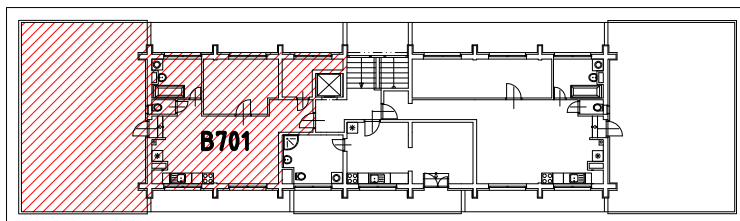

BYT B 701

LEGENDA MIESTNOSTÍ:

	BYT ČÍSLO	B 701 - 2i
	POSCHODIE	7. NP
OZNAČ.	NÁZOV MIESTNOSTÍ	PLOCHA [m ²]
B 1.1	PREDSEŇ	4,32
B 1.2	OBÝVACIA IZBA S ÚPLNÝM STOLOVANÍM A KUCH. KÚTOM	26,60
B 1.3	IZBA - SPÁĽŇA S 2 LOŽKAMI	12,11
B 1.4	KÚPEĽŇA	5,65
B 1.5	MIESTNOSŤ WC	1,04
B 1.6	ODKLADACÍ PRIESTOR (ŠATNÍK)	3,65
PLOCHA BYTU SPOLU		53,37
B 1.7	TERASA	71,80
PLOCHA BYTU + TERASA		125,17

POZNÁMKA:

BYT JE BEZ ZARIADENIA A V ŠTANDARDE PODĽA ZMLUVY

NÁZOV PROJEKTU:

**NOVÉ ZÁHRADY
DETVÁ**

Č. BYTU:

701