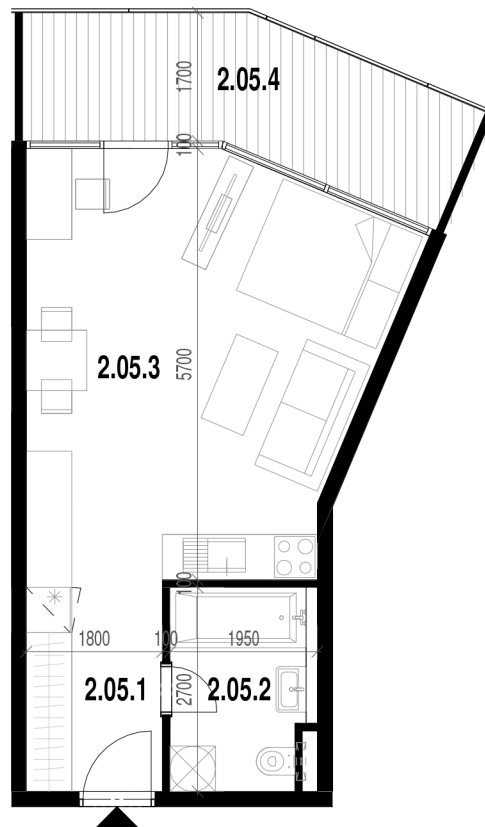

Rezidencia Kalvarka

STARÉ MESTO - NITRA

LEGENDA MIESTNOSTÍ BYT 205

Č.M.	NÁZOV MIESTNOSTI	PLOCHA
2.05.1	CHODBA	5.04 m ²
2.05.2	KOMBINOVANÁ KÚPEĽŇA S WC	4.73 m ²
2.05.3	OBÝVACIA IZBA S KUCHYŇOU, ÚPLNÝM STOLOVANÍM A 1 LOŽKOM	24.69 m ²
		34.46 m ²
2.05.4	BALKÓN	10.28 m ²