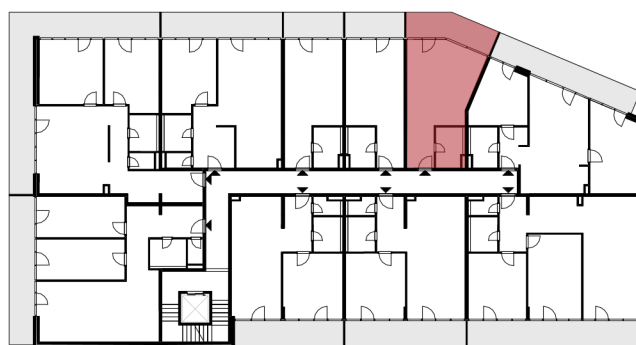

Rezidencia Kalvarka

STARÉ MESTO - NITRA

LEGENDA MIESTNOSTÍ BYT 205

Č.M.	NÁZOV MIESTNOSTI	PLOCHA
2.05.1	CHODBA	5.04 m ²
2.05.2	KOMBINOVANÁ KÚPEĽŇA S WC	4.73 m ²
2.05.3	OBÝVACIA IZBA S KUCHYŇOU, ÚPLNÝM STOLOVANÍM A 1 LOŽKOM	24.69 m ²
		34.46 m ²
2.05.4	BALKÓN	10.28 m ²