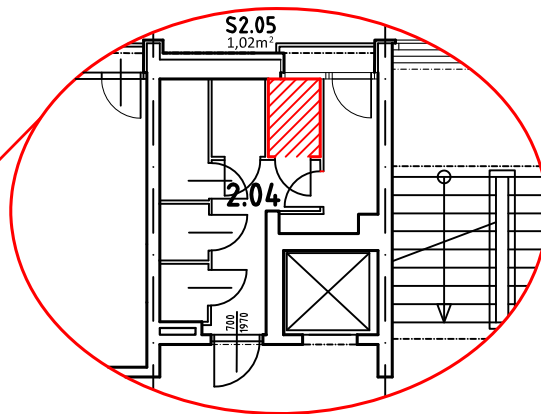

NÁZOV PROJEKTU:

**NOVÉ ZÁHRADY
DETVÁ**

Č. BYTU:

205