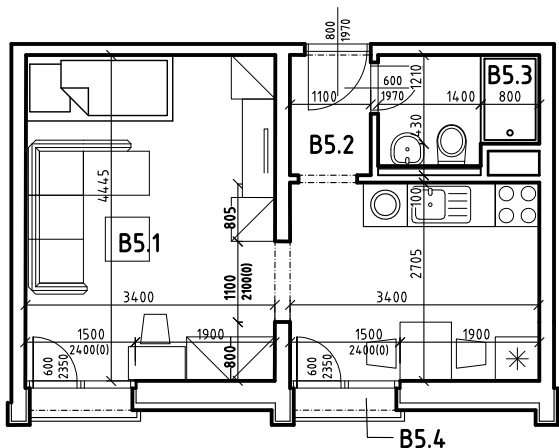

BYT B 205

LEGENDA MIESTNOSTÍ:

	BYT ČÍSLO	B 205 - 1i
	POSCHODIE	2. NP
OZNAČ.	NÁZOV MIESTNOSTÍ	PLOCHA [m ²]
B 5.1	OBÝVACIA IZBA S LOŽKOM, ÚPLNÝM STOL. A KUCH. KÚTOM	24,53
B 5.2	PREDSIEŇ	1,88
B 5.3	KÚPEĽŇA A WC	3,09
PLOCHA BYTU SPOLU		29,50
B 5.4	BALKÓN (2x)	1,12
PLOCHA BYTU + BALKÓNY		30,62

POZNÁMKA:

BYT JE BEZ ZARIADENIA A V ŠTANDARDE PODĽA ZMLUVY

NÁZOV PROJEKTU:

**NOVÉ ZÁHRADY
DETVÁ**

Č. BYTU:

205