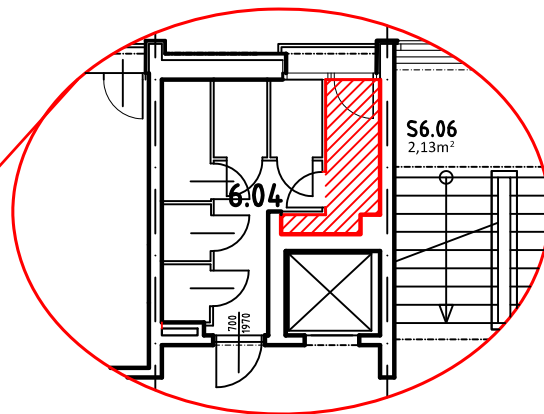

BYT B 602

LEGENDA MIESTNOSTÍ:

	BYT ČÍSLO	B 602 - 4i
	POSCHODIE	6. NP
OZNAČ.	NÁZOV MIESTNOSTÍ	PLOCHA [m²]
B 2.1	IZBA - SPÁLŇA S 2 LOŽKAMI	13,26
B 2.2	DETSKÁ IZBA PRE 2 DETI	13,26
B 2.3	OBÝVACIA IZBA S ÚPLNÝM STOLOVANÍM A KUCH. KÚTOM	24,96
B 2.4	KÚPEĽŇA A WC	4,75
B 2.5	DETSKÁ IZBA PRE 1 DIEŤA	10,83
PLOCHA BYTU SPOLU		67,06
B 2.6	BALKÓN	11,03
B 2.7	BALKÓN	0,56
PLOCHA BYTU + BALKÓN		78,65

POZNÁMKA:

BYT JE BEZ ZARIADENIA A V ŠTANDARDE PODĽA ZMLUVY

NÁZOV PROJEKTU:

**NOVÉ ZÁHRADY
DETVÁ**

Č. BYTU:

602