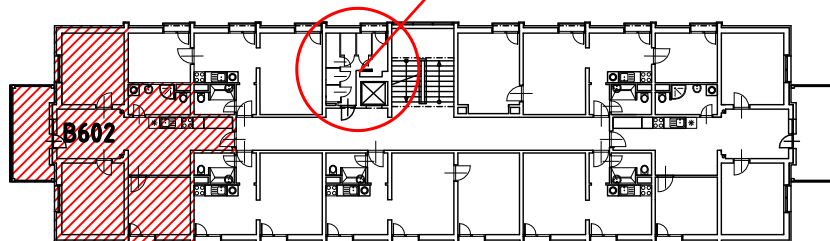

BYT B 602

LEGENDA MIESTNOSTÍ:

	BYT ČÍSLO	B 602 - 4i
	POSCHODIE	6. NP
OZNAČ.	NÁZOV MIESTNOSTÍ	PLOCHA [m²]
B 2.1	IZBA - SPÁLŇA S 2 LOŽKAMI	13,26
B 2.2	DETSKÁ IZBA PRE 2 DETI	13,26
B 2.3	OBÝVACIA IZBA S ÚPLNÝM STOLOVANÍM A KUCH. KÚTOM	24,96
B 2.4	KÚPEĽŇA A WC	4,75
B 2.5	DETSKÁ IZBA PRE 1 DIEŤA	10,83
PLOCHA BYTU SPOLU		67,06
B 2.6	BALKÓN	11,03
B 2.7	BALKÓN	0,56
PLOCHA BYTU + BALKÓN		78,65

POZNÁMKA:

BYT JE BEZ ZARIADENIA A V ŠTANDARDE PODĽA ZMLUVY

NÁZOV PROJEKTU:

**NOVÉ ZÁHRADY
DETVÁ**

Č. BYTU:

602