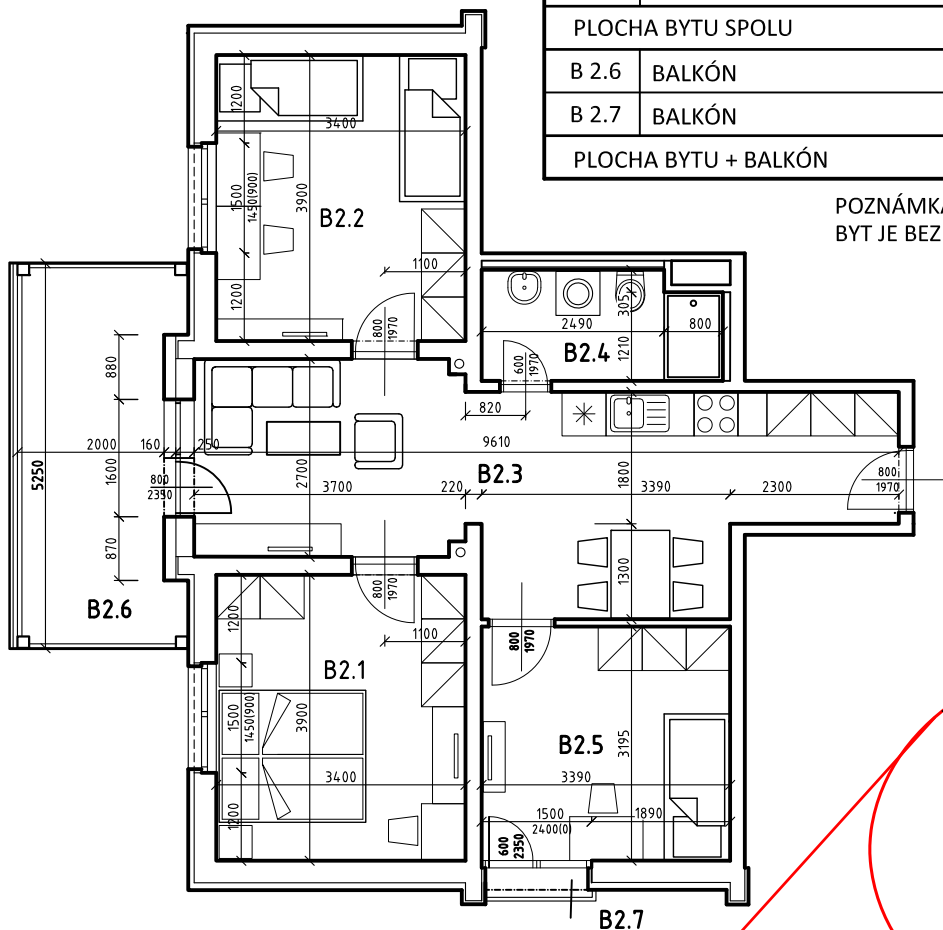

BYT B 602

LEGENDA MIESTNOSTÍ:

	BYT ČÍSLO	B 602 - 4i
	POSCHODIE	6. NP
OZNAČ.	NÁZOV MIESTNOSTÍ	PLOCHA [m²]
B 2.1	IZBA - SPÁLŇA S 2 LOŽKAMI	13,26
B 2.2	DETSKÁ IZBA PRE 2 DETI	13,26
B 2.3	OBÝVACIA IZBA S ÚPLNÝM STOLOVANÍM A KUCH. KÚTOM	24,96
B 2.4	KÚPEĽŇA A WC	4,75
B 2.5	DETSKÁ IZBA PRE 1 DIEŤA	10,83
PLOCHA BYTU SPOLU		67,06
B 2.6	BALKÓN	11,03
B 2.7	BALKÓN	0,56
PLOCHA BYTU + BALKÓN		78,65

POZNÁMKA:

BYT JE BEZ ZARIADENIA A V ŠTANDARDE PODĽA ZMLUVY

NÁZOV PROJEKTU:

**NOVÉ ZÁHRADY
DETVÁ**

Č. BYTU:

602