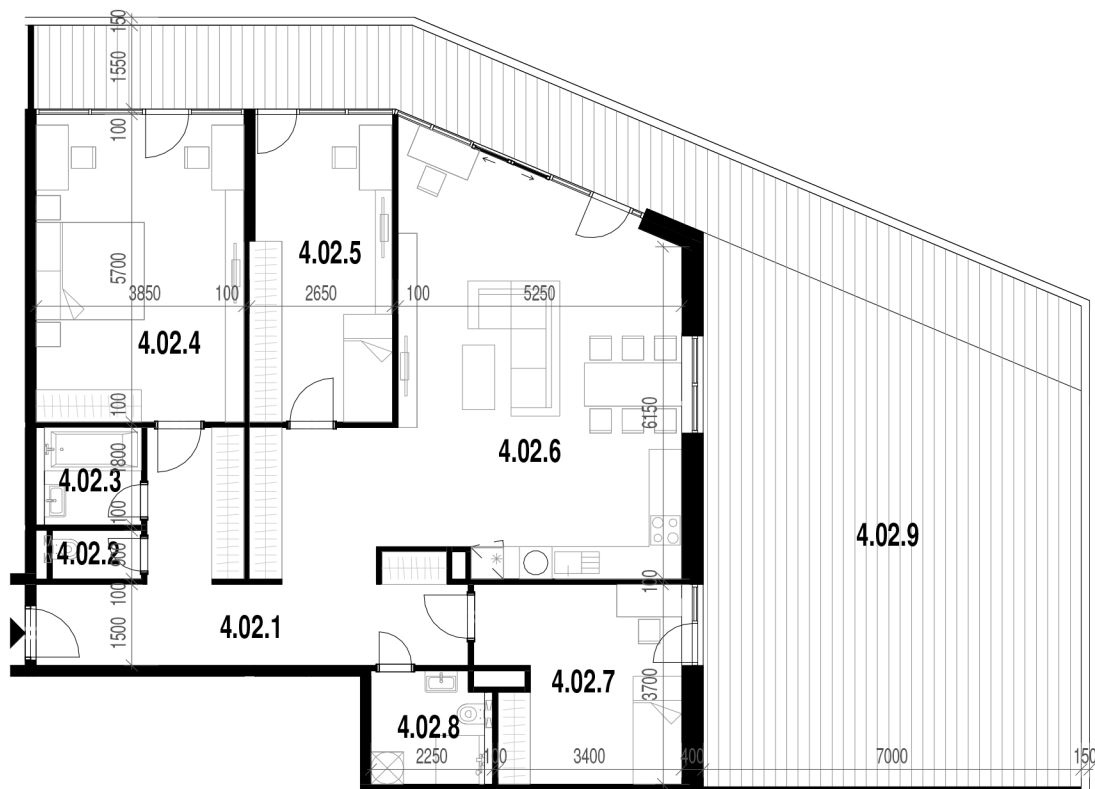

Rezidencia Kalvarka

STARÉ MESTO - NITRA

LEGENDA MIESTNOSTÍ BYT 402

Č.M.	NÁZOV MIESTNOSTI	PLOCHA
4.02.1	VSTUPNÁ HALA	17.88 m ²
4.02.2	MIESTNOSŤ WC	1.49 m ²
4.02.3	KOMBINOVANÁ KÚPEĽŇA S WC	3.24 m ²
4.02.4	SPÁLŇA S 2 LOŽKAMI	21.95 m ²
4.02.5	DETSKÁ IZBA PRE 1 DIEŤA	14.87 m ²
4.02.6	OBÝVACIA IZBA S KUCHYŇOU A ÚPLNÝM STOLOVANÍM	46.34 m ²
4.02.7	DETSKÁ IZBA PRE 1 DIEŤA	13.25 m ²
4.02.8	KOMBINOVANÁ KÚPEĽŇA S WC	4.29 m ²
		123.30 m ²
4.02.9	TERASA	92.61 m ²