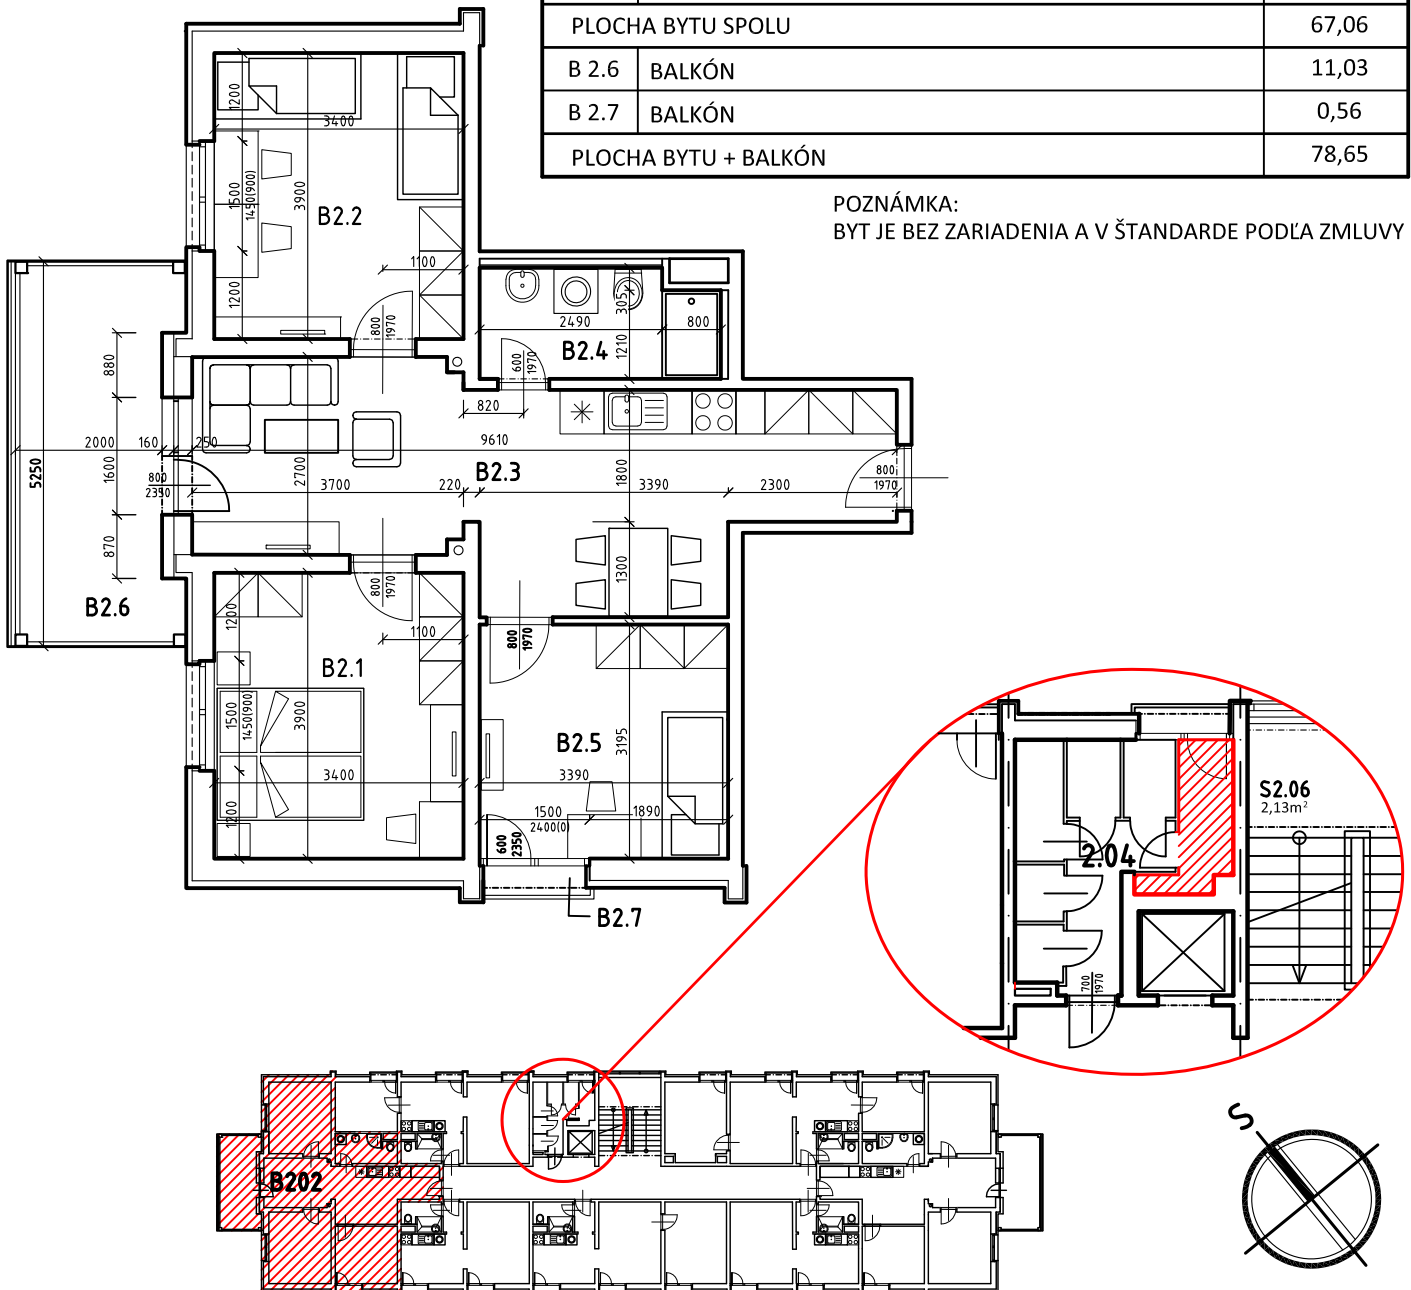

BYT B 202

LEGENDA MIESTNOSTÍ:

	BYT ČÍSLO	B 202 - 4i
	POSCHODIE	2. NP
OZNAČ.	NÁZOV MIESTNOSTÍ	PLOCHA [m²]
B 2.1	IZBA - SPÁLŇA S 2 LOŽKAMI	13,26
B 2.2	DETSKÁ IZBA PRE 2 DETI	13,26
B 2.3	OBÝVACIA IZBA S ÚPLNÝM STOLOVANÍM A KUCH. KÚTOM	24,96
B 2.4	KÚPEĽŇA A WC	4,75
B 2.5	DETSKÁ IZBA PRE 1 DIEŤA	10,83
PLOCHA BYTU SPOLU		67,06
B 2.6	BALKÓN	11,03
B 2.7	BALKÓN	0,56
PLOCHA BYTU + BALKÓN		78,65

POZNÁMKA:

BYT JE BEZ ZARIADENIA A V ŠTANDARDE PODĽA ZMLUVY

NÁZOV PROJEKTU:

**NOVÉ ZÁHRADY
DETVÁ**

Č. BYTU:

202