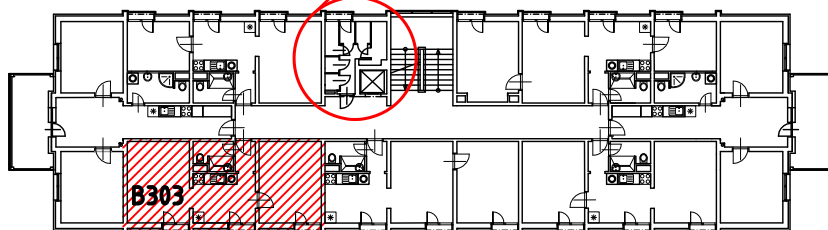

BYT B 303

LEGENDA MIESTNOSTÍ:

OZNAČ.	NÁZOV MIESTNOSTÍ	PLOCHA [m ²]
B 3.1	OBÝVACIA IZBA S ÚPLNÝM STOLOVANÍM A KUCH. KÚTOM	24,48
B 3.2	IZBA - SPÁLŇA S 2 LOŽKAMI	15,11
B 3.3	PREDSIEŇ	1,88
B 3.4	KÚPEĽŇA A WC	3,09
PLOCHA BYTU SPOLU		44,56
B 3.5	BALKÓN (3x)	1,68
PLOCHA BYTU + BALKÓNY		46,24

POZNÁMKA:
BYT JE BEZ ZARIADENIA A V ŠTANDARDE PODĽA ZMLUVY

NÁZOV PROJEKTU:

**NOVÉ ZÁHRADY
DETVÁ**

Č. BYTU:

303