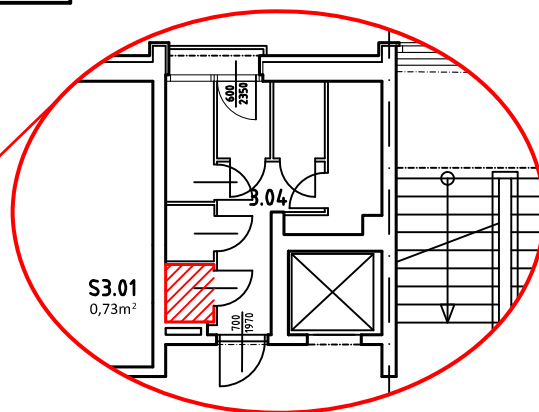

BYT B 303

LEGENDA MIESTNOSTÍ:

OZNAČ.	NÁZOV MIESTNOSTÍ	PLOCHA [m ²]
B 3.1	OBÝVACIA IZBA S ÚPLNÝM STOLOVANÍM A KUCH. KÚTOM	24,48
B 3.2	IZBA - SPÁLŇA S 2 LOŽKAMI	15,11
B 3.3	PREDSIEŇ	1,88
B 3.4	KÚPEĽŇA A WC	3,09
PLOCHA BYTU SPOLU		44,56
B 3.5	BALKÓN (3x)	1,68
PLOCHA BYTU + BALKÓNY		46,24

POZNÁMKA:
BYT JE BEZ ZARIADENIA A V ŠTANDARDE PODĽA ZMLUVY

NÁZOV PROJEKTU:

**NOVÉ ZÁHRADY
DETVÁ**

Č. BYTU:

303