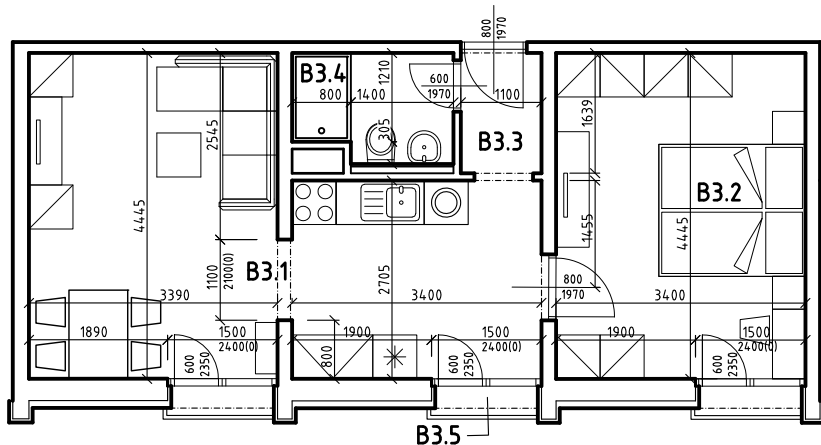

BYT B 303

LEGENDA MIESTNOSTÍ:

OZNAČ.	NÁZOV MIESTNOSTÍ	PLOCHA [m ²]
B 3.1	OBÝVACIA IZBA S ÚPLNÝM STOLOVANÍM A KUCH. KÚTOM	24,48
B 3.2	IZBA - SPÁLŇA S 2 LOŽKAMI	15,11
B 3.3	PREDSIEŇ	1,88
B 3.4	KÚPEĽŇA A WC	3,09
PLOCHA BYTU SPOLU		44,56
B 3.5	BALKÓN (3x)	1,68
PLOCHA BYTU + BALKÓNY		46,24

POZNÁMKA:
BYT JE BEZ ZARIADENIA A V ŠTANDARDE PODĽA ZMLUVY

NÁZOV PROJEKTU:

**NOVÉ ZÁHRADY
DETVÁ**

Č. BYTU:

303