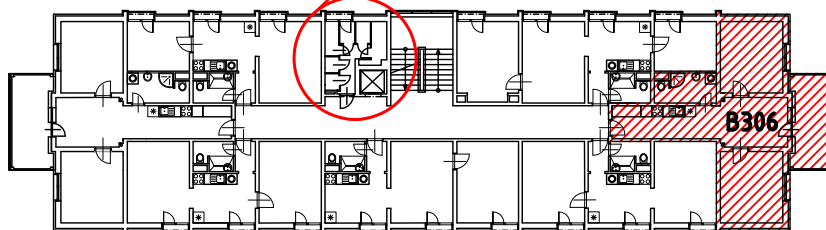

BYT B 306

LEGENDA MIESTNOSTÍ:

	BYT ČÍSLO	B 306 - 3i
	POSCHODIE	3. NP
OZNAČ.	NÁZOV MIESTNOSTÍ	PLOCHA [m ²]
B 6.1	IZBA - SPÁLŇA S 2 LOŽKAMI	13,26
B 6.2	DETSKÁ IZBA PRE 2 DETI	13,26
B 6.3	OBÝVACIA IZBA S ÚPLNÝM STOLOVANÍM A KUCH. KÚTOM	20,48
B 6.4	KÚPEĽŇA A WC	4,75
PLOCHA BYTU SPOLU		51,75
B 6.5	BALKÓN	11,03
PLOCHA BYTU + BALKÓN		62,78

POZNÁMKA:
BYT JE BEZ ZARIADENIA A V ŠTANDARDE PODĽA ZMLUVY

NÁZOV PROJEKTU:

NOVÉ ZÁHRADY
DETVÁ

Č. BYTU:

306