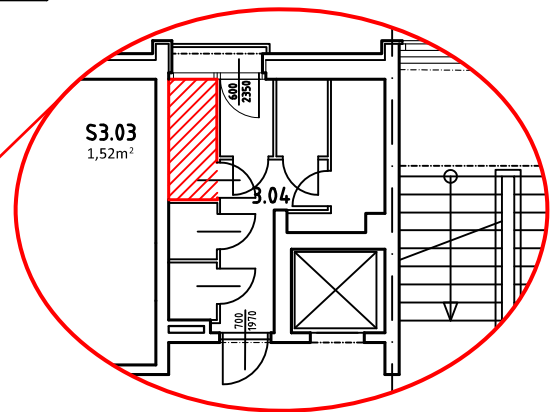

BYT B 306

LEGENDA MIESTNOSTÍ:

	BYT ČÍSLO	B 306 - 3i
	POSCHODIE	3. NP
OZNAČ.	NÁZOV MIESTNOSTÍ	PLOCHA [m ²]
B 6.1	IZBA - SPÁLŇA S 2 LOŽKAMI	13,26
B 6.2	DETSKÁ IZBA PRE 2 DETI	13,26
B 6.3	OBÝVACIA IZBA S ÚPLNÝM STOLOVANÍM A KUCH. KÚTOM	20,48
B 6.4	KÚPEĽŇA A WC	4,75
PLOCHA BYTU SPOLU		51,75
B 6.5	BALKÓN	11,03
PLOCHA BYTU + BALKÓN		62,78

POZNÁMKA:
BYT JE BEZ ZARIADENIA A V ŠTANDARDE PODĽA ZMLUVY

NÁZOV PROJEKTU:

NOVÉ ZÁHRADY
DETVÁ

Č. BYTU:

306