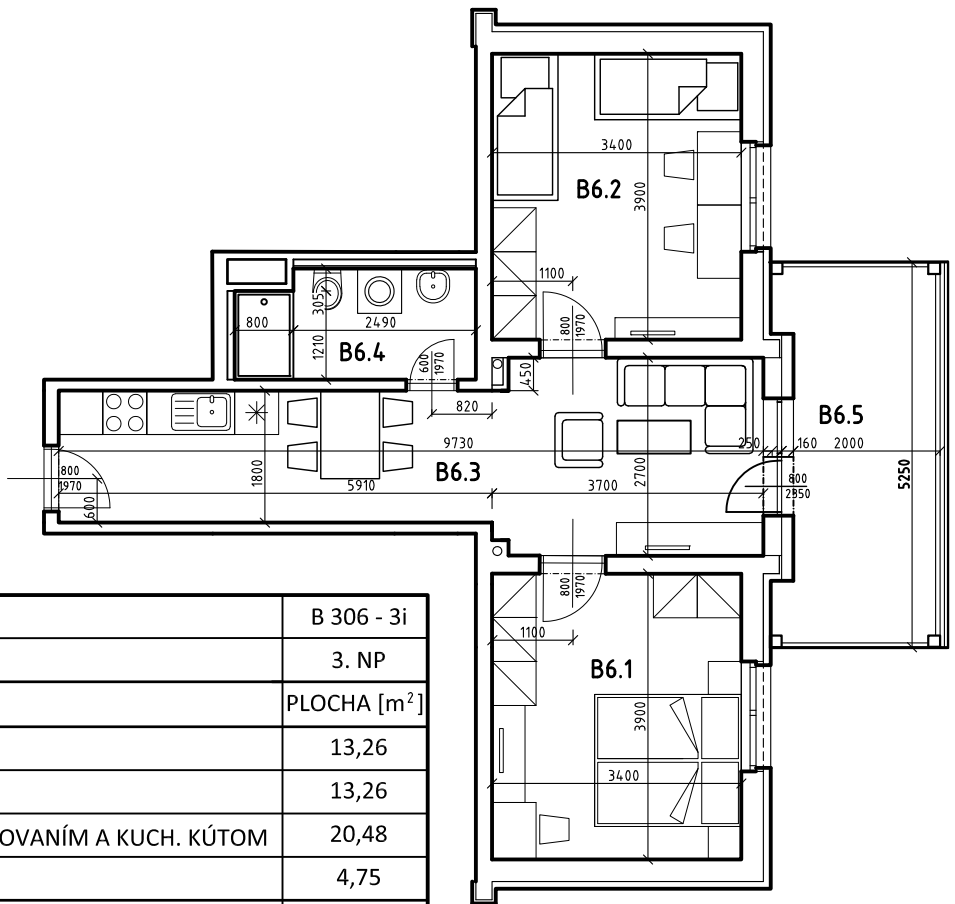

BYT B 306

LEGENDA MIESTNOSTÍ:

	BYT ČÍSLO	B 306 - 3i
	POSCHODIE	3. NP
OZNAČ.	NÁZOV MIESTNOSTÍ	PLOCHA [m ²]
B 6.1	IZBA - SPÁLŇA S 2 LOŽKAMI	13,26
B 6.2	DETSKÁ IZBA PRE 2 DETI	13,26
B 6.3	OBÝVACIA IZBA S ÚPLNÝM STOLOVANÍM A KUCH. KÚTOM	20,48
B 6.4	KÚPEĽŇA A WC	4,75
PLOCHA BYTU SPOLU		51,75
B 6.5	BALKÓN	11,03
PLOCHA BYTU + BALKÓN		62,78

POZNÁMKA:
BYT JE BEZ ZARIADENIA A V ŠTANDARDE PODĽA ZMLUVY

NÁZOV PROJEKTU:

NOVÉ ZÁHRADY
DETVÁ

Č. BYTU:

306