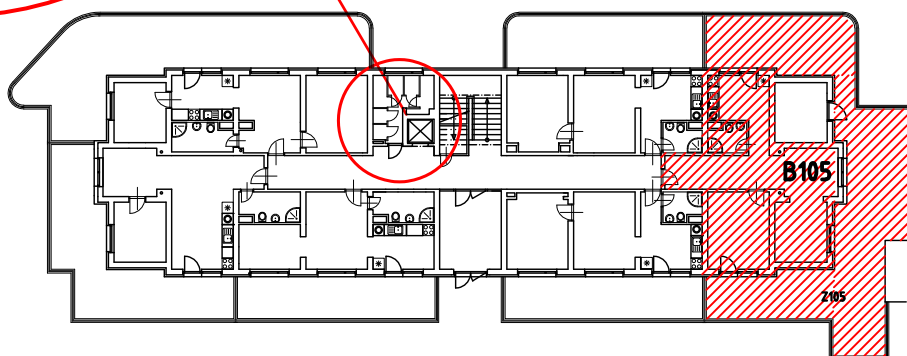

NÁZOV PROJEKTU:

NOVÉ ZÁHRADY
DETVÁ

Č. BYTU:

105