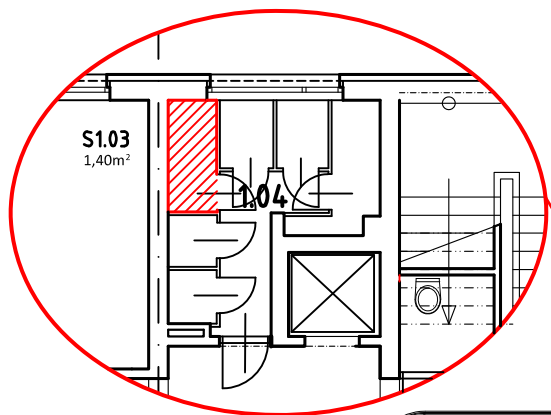

NÁZOV PROJEKTU:

NOVÉ ZÁHRADY
DETVÁ

Č. BYTU:

105