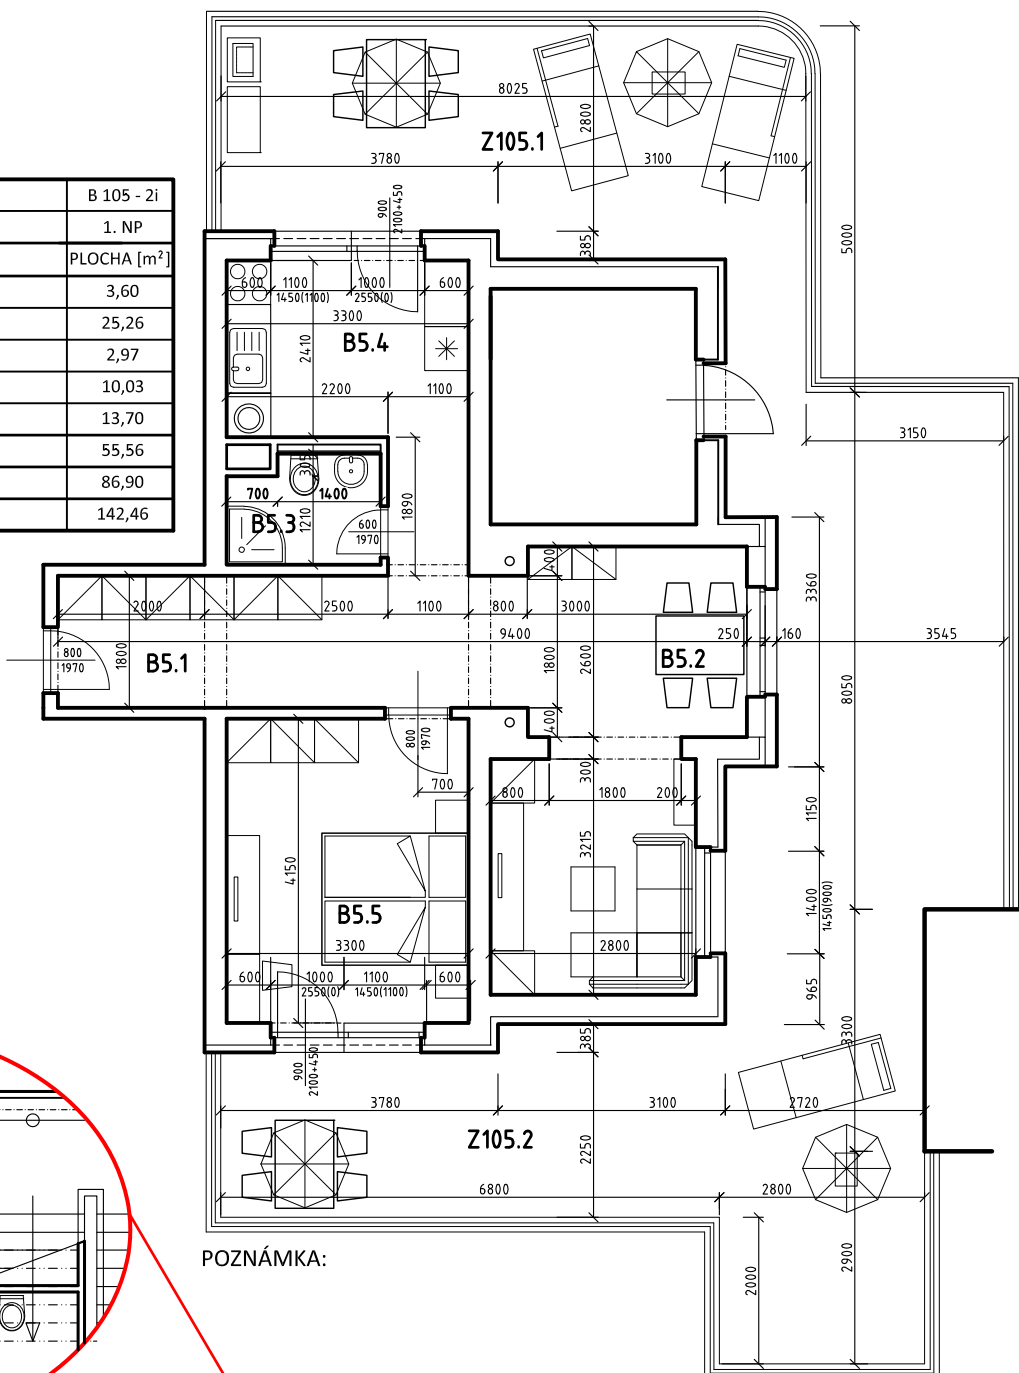

BYT B 105

LEGENDA MIESTNOSTÍ:

	BYT ČÍSLO	B 105 - 2i
	POSCHODIE	1. NP
OZNAČ.	NÁZOV MIESTNOSTÍ	PLOCHA [m²]
B 5.1	PREDSEŇ	3,60
B 5.2	OBÝVACIA IZBA S ÚPLNÝM STOLOVANÍM	25,26
B 5.3	KÚPEĽŇA A WC	2,97
B 5.4	KUCHYŇA	10,03
B 5.5	IZBA - SPÁLŇA S 2 LOŽKAMI	13,70
PLOCHA BYTU SPOLU		55,56
Z 105	PREDZÁHRADKA	86,90
PLOCHA BYTU + PREDZÁHRADKA		142,46

POZNÁMKA:

BYT JE BEZ ZARIADENIA A V ŠTANDARDE
PODĽA ZMLUVY

POZNÁMKA: