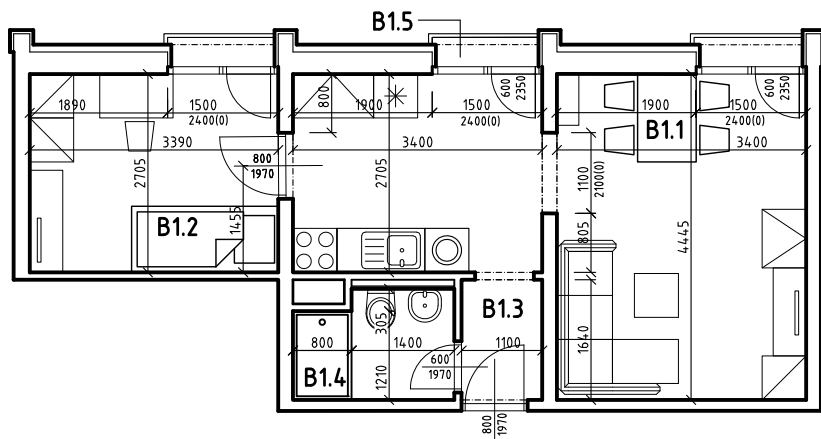

BYT B 401

LEGENDA MIESTNOSTÍ:

	BYT ČÍSLO	B 401 - 2i
	POSCHODIE	4. NP
OZNAČ.	NÁZOV MIESTNOSTÍ	PLOCHA [m ²]
B 1.1	OBÝVACIA IZBA S ÚPL. STOL., KUCH. KÚTOM A 1 LOŽKOM	24,56
B 1.2	DETSKÁ IZBA PRE 1 DIEŤA	9,17
B 1.3	PREDSIEŇ	1,88
B 1.4	KÚPEĽŇA A WC	3,09
PLOCHA BYTU SPOLU		38,70
B 1.5	BALKÓN (3x)	1,68
PLOCHA BYTU + BALKÓNY		40,38

POZNÁMKA:

BYT JE BEZ ZARIADENIA A V ŠTANDARDE PODĽA ZMLUVY

NÁZOV PROJEKTU:

**NOVÉ ZÁHRADY
DETVA**

Č. BYTU:

401