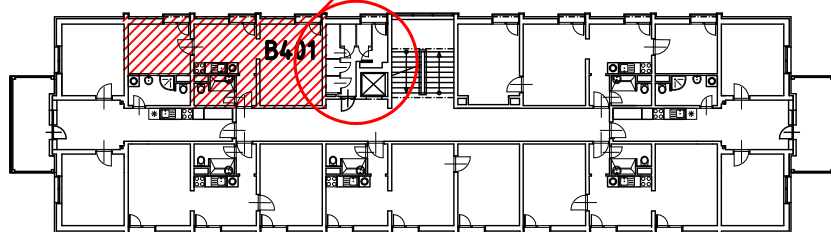

BYT B 401

LEGENDA MIESTNOSTÍ:

	BYT ČÍSLO	B 401 - 2i
	POSCHODIE	4. NP
OZNAČ.	NÁZOV MIESTNOSTÍ	PLOCHA [m ²]
B 1.1	OBÝVACIA IZBA S ÚPL. STOL., KUCH. KÚTOM A 1 LOŽKOM	24,56
B 1.2	DETSKÁ IZBA PRE 1 DIEŤA	9,17
B 1.3	PREDSIEŇ	1,88
B 1.4	KÚPEĽŇA A WC	3,09
PLOCHA BYTU SPOLU		38,70
B 1.5	BALKÓN (3x)	1,68
PLOCHA BYTU + BALKÓNY		40,38

POZNÁMKA:

BYT JE BEZ ZARIADENIA A V ŠTANDARDE PODĽA ZMLUVY

NÁZOV PROJEKTU:

**NOVÉ ZÁHRADY
DETVA**

Č. BYTU:

401