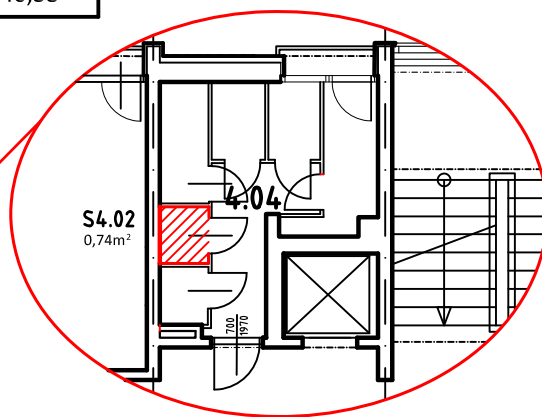

NÁZOV PROJEKTU:

**NOVÉ ZÁHRADY
DETVA**

Č. BYTU:

401