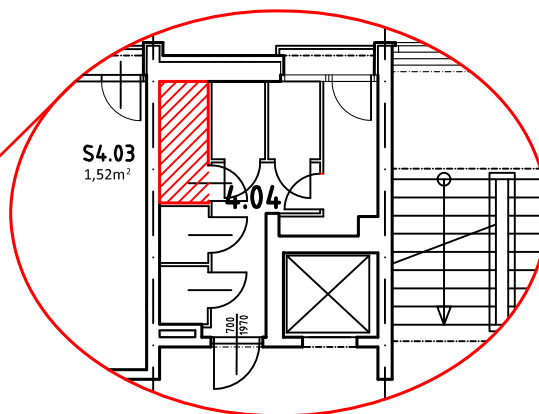

NÁZOV PROJEKTU:

**NOVÉ ZÁHRADY
DETVÁ**

Č. BYTU:

406