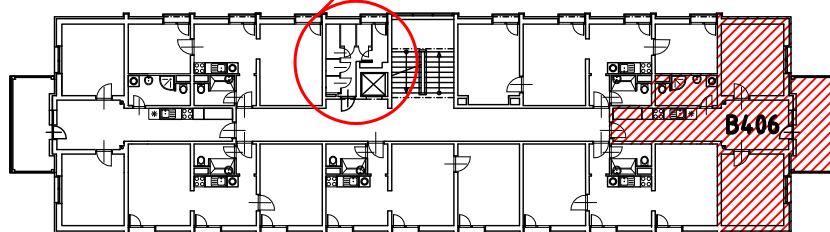

NÁZOV PROJEKTU:

**NOVÉ ZÁHRADY
DETVÁ**

Č. BYTU:

406