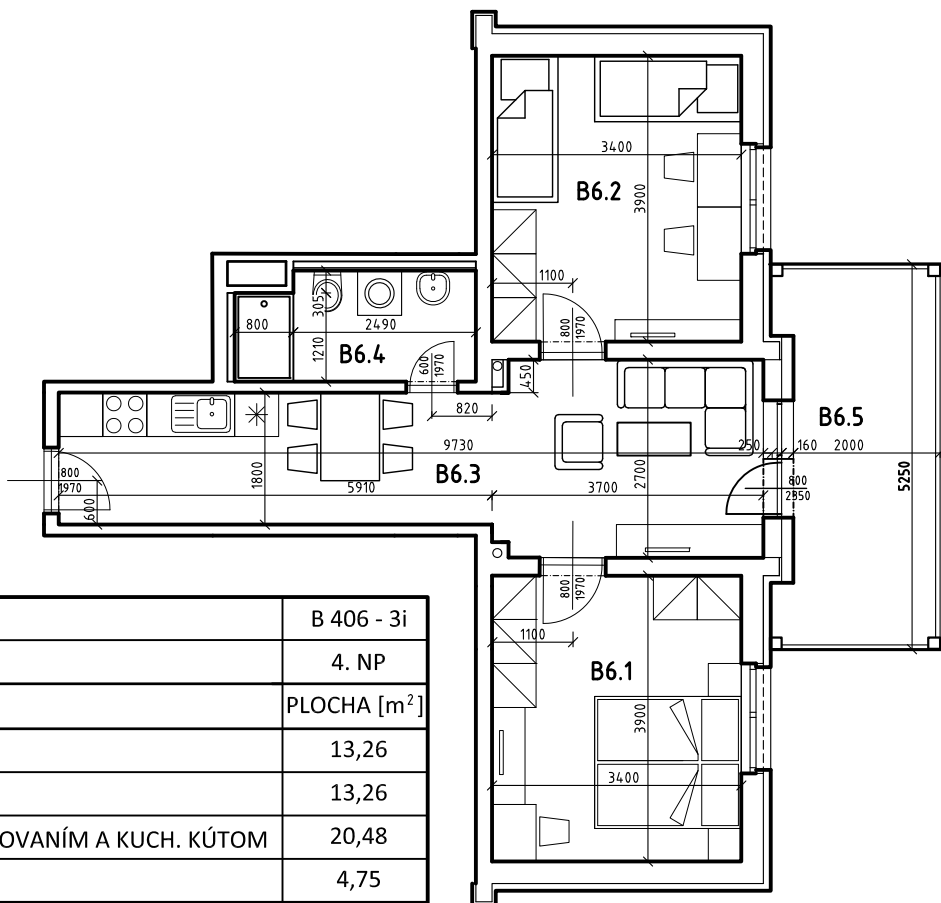

# BYT B 406

## LEGENDA MIESTNOSTÍ:

	BYT ČÍSLO	B 406 - 3i
	POSCHODIE	4. NP
OZNAČ.	NÁZOV MIESTNOSTÍ	PLOCHA [m <sup>2</sup> ]
B 6.1	IZBA - SPÁLŇA S 2 LOŽKAMI	13,26
B 6.2	DETSKÁ IZBA PRE 2 DETI	13,26
B 6.3	OBÝVACIA IZBA S ÚPLNÝM STOLOVANÍM A KUCH. KÚTOM	20,48
B 6.4	KÚPEĽŇA A WC	4,75
PLOCHA BYTU SPOLU		51,75
B 6.5	BALKÓN	11,03
PLOCHA BYTU + BALKÓN		62,78