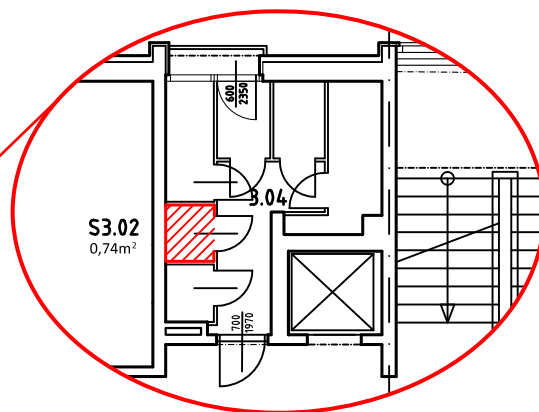

NÁZOV PROJEKTU:

**NOVÉ ZÁHRADY
DETVA**

Č. BYTU:

301