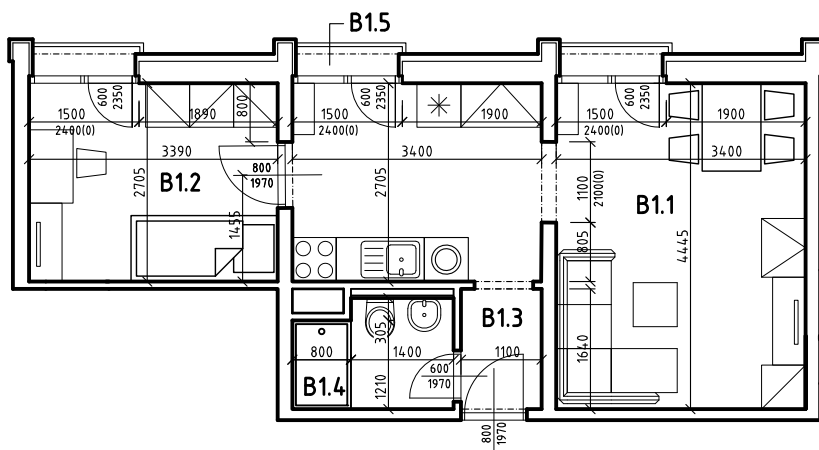

BYT B 301

LEGENDA MIESTNOSTÍ:

	BYT ČÍSLO	B 301 - 2i
	POSCHODIE	3. NP
OZNAČ.	NÁZOV MIESTNOSTÍ	PLOCHA [m ²]
B 1.1	OBÝVACIA IZBA S ÚPL. STOL., KUCH. KÚTOM A 1 LOŽKOM	24,56
B 1.2	DETSKÁ IZBA PRE 1 DIEŤA	9,17
B 1.3	PREDSIEŇ	1,88
B 1.4	KÚPELŇA A WC	3,09
PLOCHA BYTU SPOLU		38,70
B 1.5	BALKÓN (3x)	1,68
PLOCHA BYTU + BALKÓNY		40,38

POZNÁMKA:

BYT JE BEZ ZARIADENIA A V ŠTANDARDE PODĽA ZMLUVY

NÁZOV PROJEKTU:

**NOVÉ ZÁHRADY
DETVA**

Č. BYTU:

301