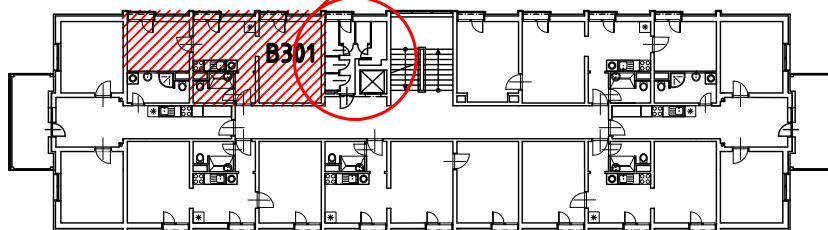

BYT B 301

LEGENDA MIESTNOSTÍ:

	BYT ČÍSLO	B 301 - 2i
	POSCHODIE	3. NP
OZNAČ.	NÁZOV MIESTNOSTÍ	PLOCHA [m ²]
B 1.1	OBÝVACIA IZBA S ÚPL. STOL., KUCH. KÚTOM A 1 LOŽKOM	24,56
B 1.2	DETSKÁ IZBA PRE 1 DIEŤA	9,17
B 1.3	PREDSIEŇ	1,88
B 1.4	KÚPELŇA A WC	3,09
PLOCHA BYTU SPOLU		38,70
B 1.5	BALKÓN (3x)	1,68
PLOCHA BYTU + BALKÓNY		40,38

POZNÁMKA:

BYT JE BEZ ZARIADENIA A V ŠTANDARDE PODĽA ZMLUVY

NÁZOV PROJEKTU:

**NOVÉ ZÁHRADY
DETVA**

Č. BYTU:

301