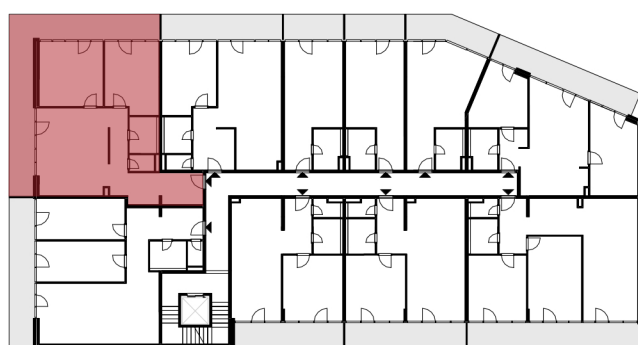

Rezidencia Kalvarka

STARÉ MESTO - NITRA

LEGENDA MIESTNOSTÍ BYT 209

Č.M.	NÁZOV MIESTNOSTI	PLOCHA
2.09.1	CHODBA	10.27 m ²
2.09.2	SPÁLŇA S 2 LOŽKAMI	18.06 m ²
2.09.3	DETSKÁ IZBA PRE 1 DIEŤA	16.65 m ²
2.09.4	KÚPEĽŇA	4.32 m ²
2.09.5	MIESTNOSŤ WC	1.82 m ²
2.09.6	OBÝVACIA IZBA S KUCHYŇOU A ÚPLNÝM STOLOVANÍM	34.32 m ²
		85.44 m ²
2.09.7	BALKÓN	33.44 m ²