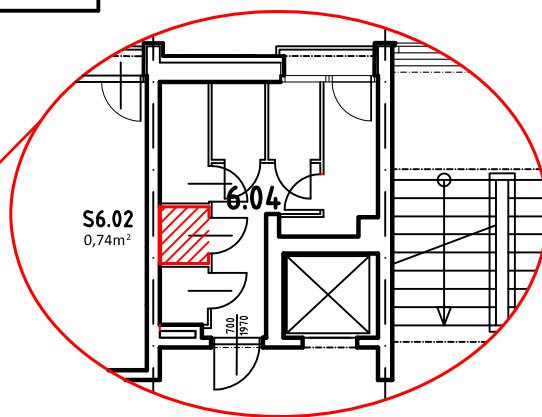

BYT B 601

LEGENDA MIESTNOSTÍ:

	BYT ČÍSLO	B 601 - 2i
	POSCHODIE	6. NP
OZNAČ.	NÁZOV MIESTNOSTÍ	PLOCHA [m ²]
B 1.1	OBÝVACIA IZBA S ÚPL. STOL., KUCH. KÚTOM A 1 LOŽKOM	24,56
B 1.2	DETSKÁ IZBA PRE 1 DIEŤA	9,17
B 1.3	PREDSIEŇ	1,88
B 1.4	KÚPEĽŇA A WC	3,09
PLOCHA BYTU SPOLU		38,70
B 1.5	BALKÓN (3x)	1,68
PLOCHA BYTU + BALKÓNY		40,38

POZNÁMKA:
BYT JE BEZ ZARIADENIA A V ŠTANDARDE PODĽA ZMLUVY

NÁZOV PROJEKTU:

**NOVÉ ZÁHRADY
DETVÁ**

Č. BYTU:

601