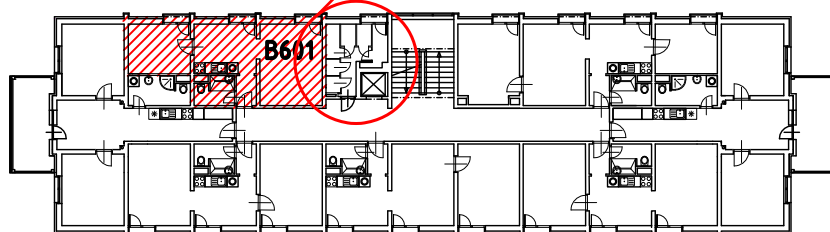

BYT B 601

LEGENDA MIESTNOSTÍ:

	BYT ČÍSLO	B 601 - 2i
	POSCHODIE	6. NP
OZNAČ.	NÁZOV MIESTNOSTÍ	PLOCHA [m ²]
B 1.1	OBÝVACIA IZBA S ÚPL. STOL., KUCH. KÚTOM A 1 LOŽKOM	24,56
B 1.2	DETSKÁ IZBA PRE 1 DIEŤA	9,17
B 1.3	PREDSIEŇ	1,88
B 1.4	KÚPEĽŇA A WC	3,09
PLOCHA BYTU SPOLU		38,70
B 1.5	BALKÓN (3x)	1,68
PLOCHA BYTU + BALKÓNY		40,38

POZNÁMKA:
BYT JE BEZ ZARIADENIA A V ŠTANDARDE PODĽA ZMLUVY

NÁZOV PROJEKTU:

**NOVÉ ZÁHRADY
DETVÁ**

Č. BYTU:

601