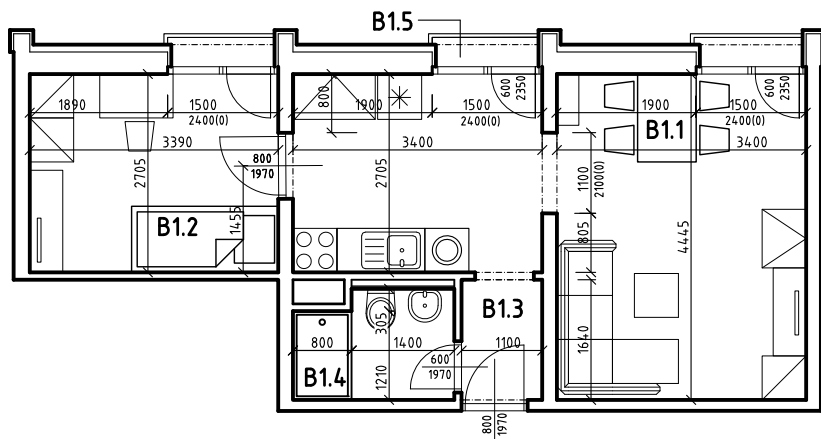

BYT B 601

LEGENDA MIESTNOSTÍ:

	BYT ČÍSLO	B 601 - 2i
	POSCHODIE	6. NP
OZNAČ.	NÁZOV MIESTNOSTÍ	PLOCHA [m ²]
B 1.1	OBÝVACIA IZBA S ÚPL. STOL., KUCH. KÚTOM A 1 LOŽKOM	24,56
B 1.2	DETSKÁ IZBA PRE 1 DIEŤA	9,17
B 1.3	PREDSIEŇ	1,88
B 1.4	KÚPEĽŇA A WC	3,09
PLOCHA BYTU SPOLU		38,70
B 1.5	BALKÓN (3x)	1,68
PLOCHA BYTU + BALKÓNY		40,38

POZNÁMKA:
BYT JE BEZ ZARIADENIA A V ŠTANDARDE PODĽA ZMLUVY

NÁZOV PROJEKTU:

**NOVÉ ZÁHRADY
DETVÁ**

Č. BYTU:

601