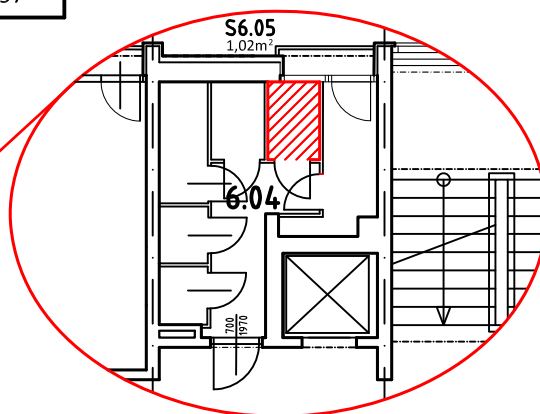

NÁZOV PROJEKTU:

NOVÉ ZÁHRADY
DETVÁ

Č. BYTU:

604