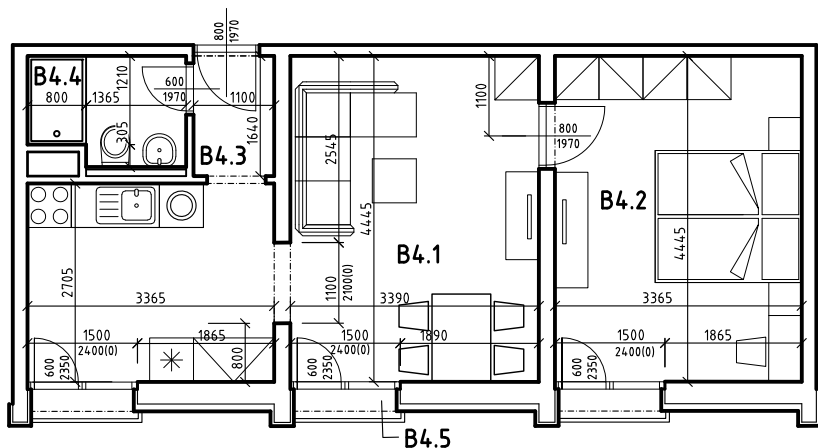

BYT B 604

LEGENDA MIESTNOSTÍ:

	BYT ČÍSLO	B 604 - 2i
	POSCHODIE	6. NP
OZNAČ.	NÁZOV MIESTNOSTÍ	PLOCHA [m ²]
B 4.1	OBÝVACIA IZBA S ÚPLNÝM STOLOVANÍM A KUCH. KÚTOM	24,41
B 4.2	IZBA - SPÁLŇNA S 2 LOŽKAMI	14,96
B 4.3	PREDSIEŇ	1,88
B 4.4	KÚPEĽŇA A WC	3,04
PLOCHA BYTU SPOLU		44,29
B 4.5	BALKÓN (3x)	1,68
PLOCHA BYTU + BALKÓNY		45,97

POZNÁMKA:

BYT JE BEZ ZARIADENIA A V ŠTANDARDE PODĽA ZMLUVY

NÁZOV PROJEKTU:

NOVÉ ZÁHRADY
DETVÁ

Č. BYTU:

604