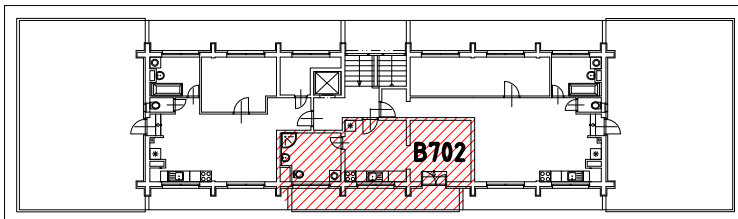

BYT B 702

LEGENDA MIESTNOSTÍ:

	BYT ČÍSLO	B 702 - 1i
	POSCHODIE	7. NP
OZNAČ.	NÁZOV MIESTNOSTÍ	PLOCHA [m ²]
B 2.1	OBÝVACIA IZBA S ÚPL. STOL., KUCH. KÚTOM A 1 LOŽKOM	21,91
B 2.2	KOMBINOVANÁ KÚPEĽŇA A WC	7,73
	PLOCHA BYTU SPOLU	29,64
B 2.3	TERASA	11,75
	PLOCHA BYTU + TERASA	41,39

POZNÁMKA:

BYT JE BEZ ZARIADENIA A V ŠTANDARDE PODĽA ZMLUVY

NÁZOV PROJEKTU:

**NOVÉ ZÁHRADY
DETVÁ**

Č. BYTU:

702