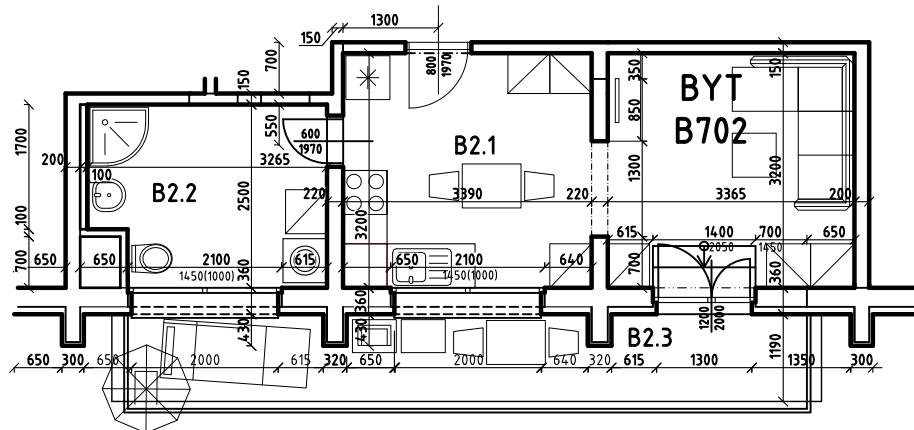

BYT B 702

LEGENDA MIESTNOSTÍ:

	BYT ČÍSLO	B 702 - 1i
	POSCHODIE	7. NP
OZNAČ.	NÁZOV MIESTNOSTÍ	PLOCHA [m ²]
B 2.1	OBÝVACIA IZBA S ÚPL. STOL., KUCH. KÚTOM A 1 LOŽKOM	21,91
B 2.2	KOMBINOVANÁ KÚPEĽŇA A WC	7,73
	PLOCHA BYTU SPOLU	29,64
B 2.3	TERASA	11,75
	PLOCHA BYTU + TERASA	41,39

POZNÁMKA:

BYT JE BEZ ZARIADENIA A V ŠTANDARDE PODĽA ZMLUVY

NÁZOV PROJEKTU:

**NOVÉ ZÁHRADY
DETVÁ**

Č. BYTU:

702