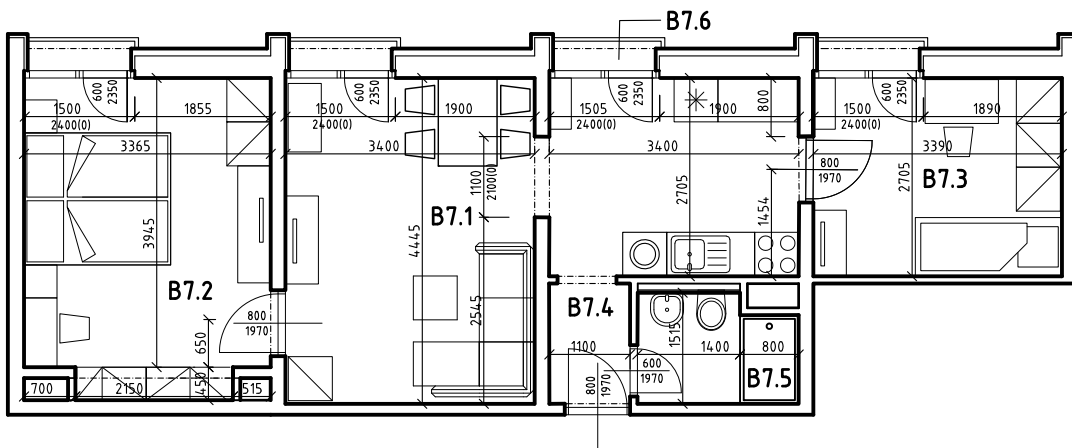

BYT B 507

LEGENDA MIESTNOSTÍ:

OZNAČ.	NÁZOV MIESTNOSTÍ	PLOCHA [m ²]
BYT ČÍSLO	B 507 - 3i	
POSCHODIE	5. NP	
B 7.1	OBÝVACIA IZBA S ÚPLNÝM STOLOVANÍM A KUCH. KÚTOM	24,49
B 7.2	IZBA - SPÁLŇNA S 2 LOŽKAMI	14,24
B 7.3	DETSKÁ IZBA PRE 2 DETI	9,18
B 7.4	PREDSIEŇ	1,88
B 7.5	KÚPELŇNA A WC	3,09
PLOCHA BYTU SPOLU		52,88
B 7.6	BALKÓN (4x)	2,24
PLOCHA BYTU + BALKÓNY		55,12

POZNÁMKA:
BYT JE BEZ ZARIADENIA A V ŠTANDARDE PODĽA ZMLUVY

NÁZOV PROJEKTU:

**NOVÉ ZÁHRADY
DETVÁ**

Č. BYTU:

507