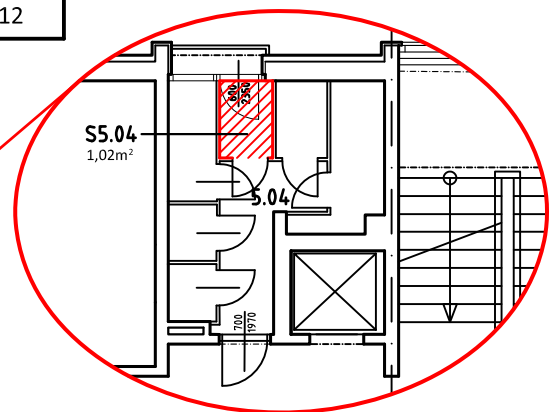

BYT B 507

LEGENDA MIESTNOSTÍ:

OZNAČ.	NÁZOV MIESTNOSTÍ	PLOCHA [m ²]
BYT ČÍSLO	B 507 - 3i	
POSCHODIE	5. NP	
B 7.1	OBÝVACIA IZBA S ÚPLNÝM STOLOVANÍM A KUCH. KÚTOM	24,49
B 7.2	IZBA - SPÁLŇNA S 2 LOŽKAMI	14,24
B 7.3	DETSKÁ IZBA PRE 2 DETI	9,18
B 7.4	PREDSIEŇ	1,88
B 7.5	KÚPELŇNA A WC	3,09
PLOCHA BYTU SPOLU		52,88
B 7.6	BALKÓN (4x)	2,24
PLOCHA BYTU + BALKÓNY		55,12

POZNÁMKA:
BYT JE BEZ ZARIADENIA A V ŠTANDARDE PODĽA ZMLUVY

NÁZOV PROJEKTU:

**NOVÉ ZÁHRADY
DETVÁ**

Č. BYTU:

507