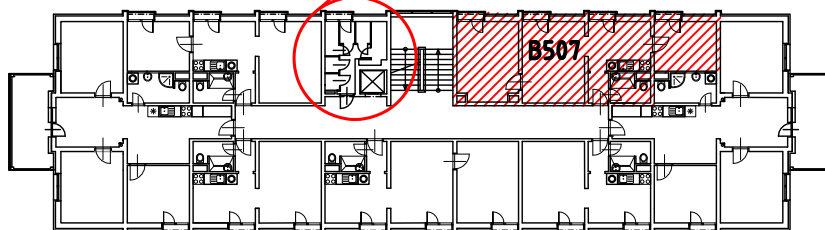

BYT B 507

LEGENDA MIESTNOSTÍ:

OZNAČ.	NÁZOV MIESTNOSTÍ	PLOCHA [m ²]
BYT ČÍSLO	B 507 - 3i	
POSCHODIE	5. NP	
B 7.1	OBÝVACIA IZBA S ÚPLNÝM STOLOVANÍM A KUCH. KÚTOM	24,49
B 7.2	IZBA - SPÁLŇNA S 2 LOŽKAMI	14,24
B 7.3	DETSKÁ IZBA PRE 2 DETI	9,18
B 7.4	PREDSIEŇ	1,88
B 7.5	KÚPELŇNA A WC	3,09
PLOCHA BYTU SPOLU		52,88
B 7.6	BALKÓN (4x)	2,24
PLOCHA BYTU + BALKÓNY		55,12

POZNÁMKA:
BYT JE BEZ ZARIADENIA A V ŠTANDARDE PODĽA ZMLUVY

NÁZOV PROJEKTU:

**NOVÉ ZÁHRADY
DETVÁ**

Č. BYTU:

507