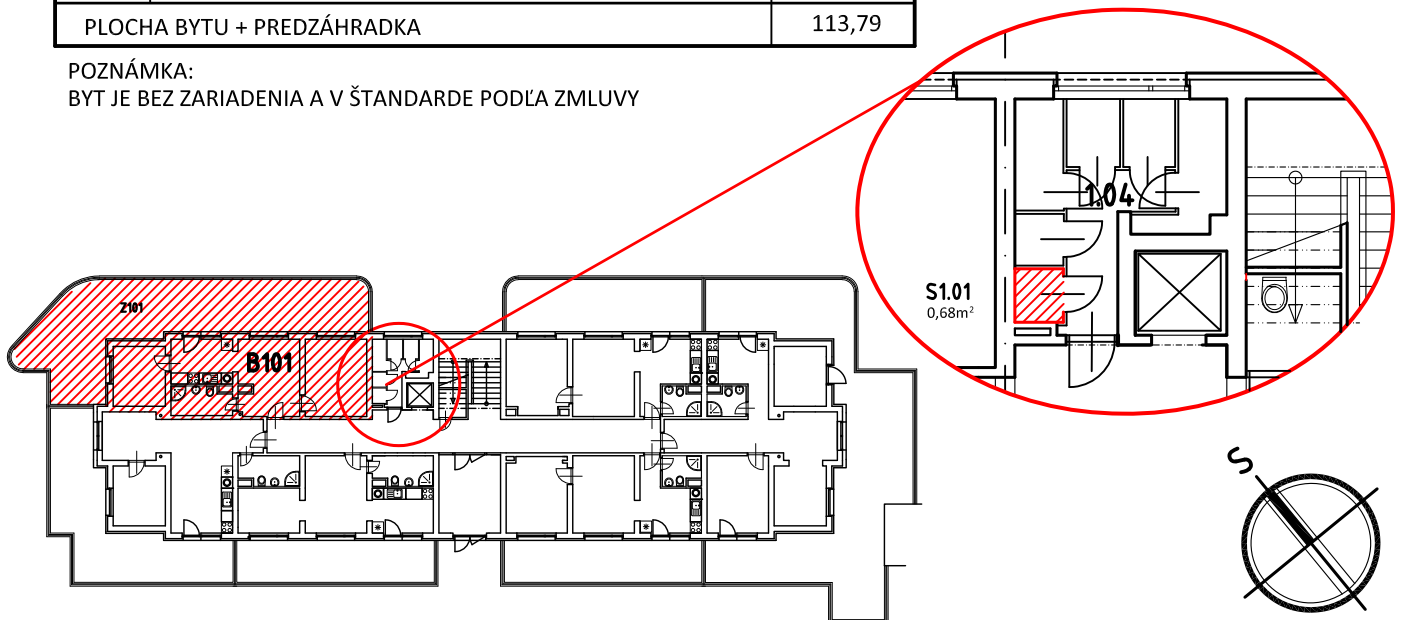

BYT B 101

LEGENDA MIESTNOSTÍ:

	BYT ČÍSLO	B 101 - 3i
	POSCHODIE	1. NP
OZNAČ.	NÁZOV MIESTNOSTÍ	PLOCHA [m ²]
B 1.1	OBÝVACIA IZBA S ÚPLNÝM STOLOVANÍM A KUCH. KÚTOM	21,48
B 1.2	IZBA - SPÁLŇA S 2 LOŽKAMI	13,69
B 1.3	DETSKÁ IZBA PRE 1 DIEŤA	9,00
B 1.4	KÚPEĽŇA A WC	4,72
PLOCHA BYTU SPOLU		48,89
Z 101	PREDZÁHRADKA	64,90
PLOCHA BYTU + PREDZÁHRADKA		113,79

POZNÁMKA:

BYT JE BEZ ZARIADENIA A V ŠTANDARDE PODĽA ZMLUVY

NÁZOV PROJEKTU:

NOVÉ ZÁHRADY
DETVÁ

Č. BYTU:

101