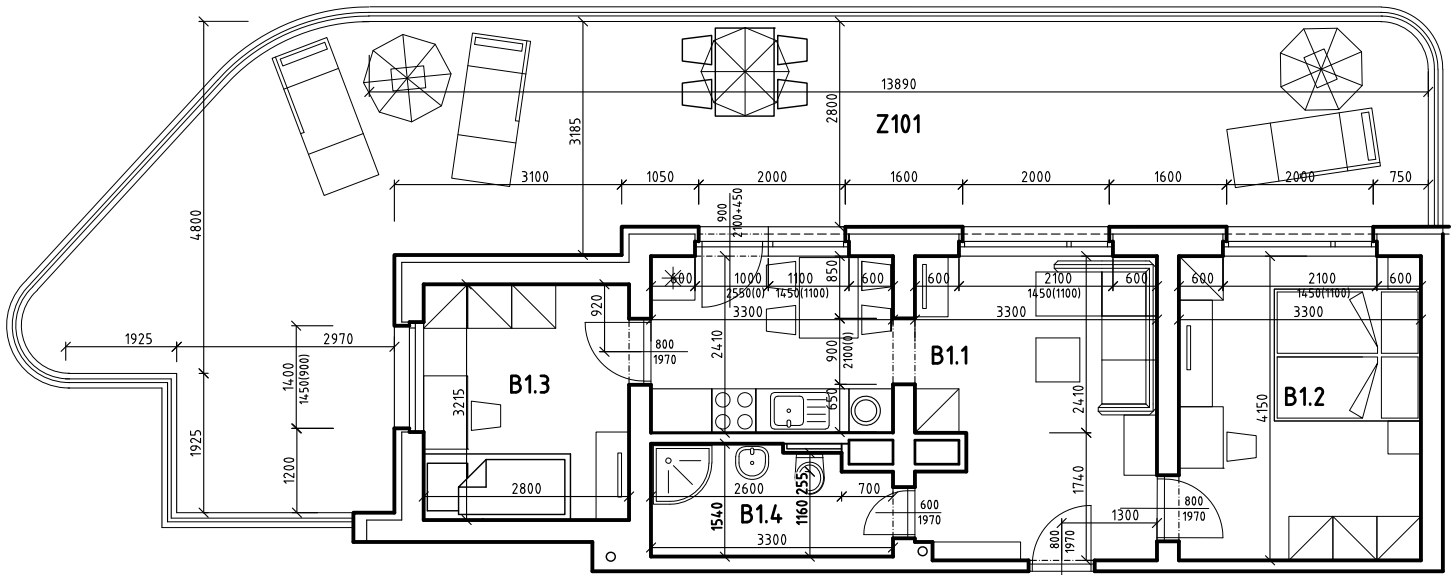

BYT B 101

LEGENDA MIESTNOSTÍ:

	BYT ČÍSLO	B 101 - 3i
	POSCHODIE	1. NP
OZNAČ.	NÁZOV MIESTNOSTÍ	PLOCHA [m ²]
B 1.1	OBÝVACIA IZBA S ÚPLNÝM STOLOVANÍM A KUCH. KÚTOM	21,48
B 1.2	IZBA - SPÁLŇA S 2 LOŽKAMI	13,69
B 1.3	DETSKÁ IZBA PRE 1 DIEŤA	9,00
B 1.4	KÚPEĽŇA A WC	4,72
PLOCHA BYTU SPOLU		48,89
Z 101	PREDZÁHRADKA	64,90
PLOCHA BYTU + PREDZÁHRADKA		113,79

POZNÁMKA:

BYT JE BEZ ZARIADENIA A V ŠTANDARDE PODĽA ZMLUVY

NÁZOV PROJEKTU:

NOVÉ ZÁHRADY
DETVÁ

Č. BYTU:

101