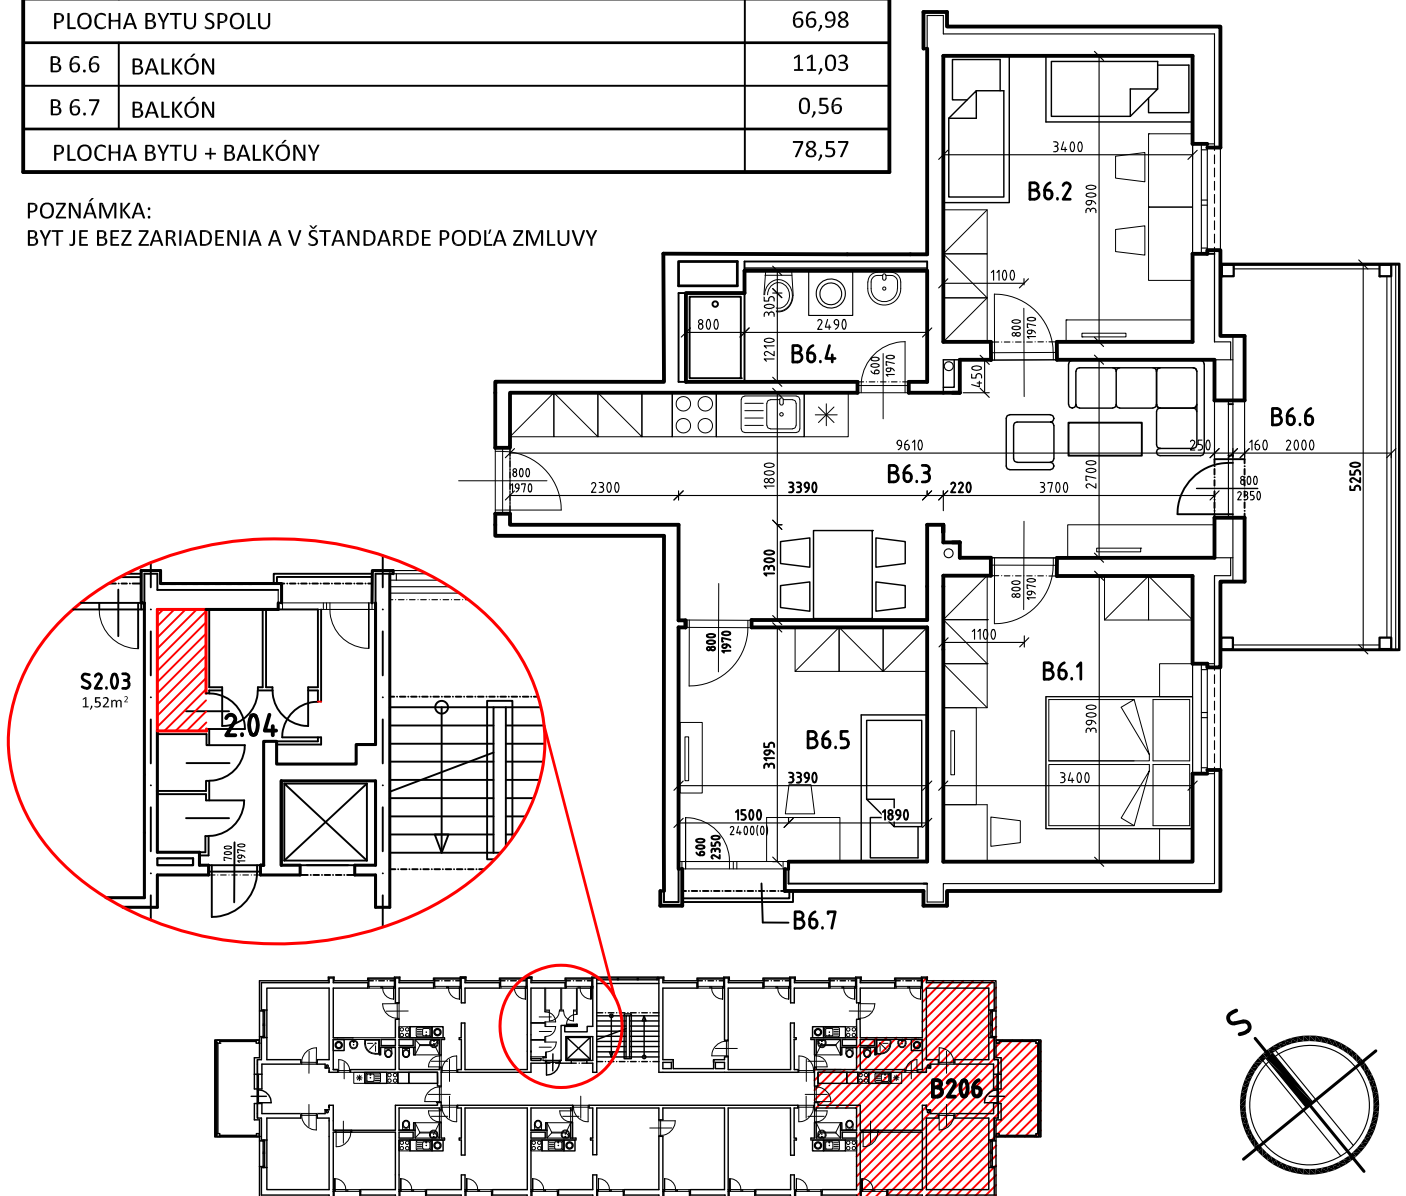

BYT B 206

LEGENDA MIESTNOSTÍ:

	BYT ČÍSLO	B 206 - 4i
	POSCHODIE	2. NP
OZNAČ.	NÁZOV MIESTNOSTÍ	PLOCHA [m ²]
B 6.1	IZBA - SPÁLŇNA S 2 LOŽKAMI	13,26
B 6.2	DETSKÁ IZBA PRE 2 DETI	13,26
B 6.3	OBÝVACIA IZBA S ÚPLNÝM STOLOVANÍM A KUCH. KÚTOM	24,88
B 6.4	KÚPEĽŇA A WC	4,75
B 6.5	DETSKÁ IZBA PRE 1 DIEŤA	10,83
PLOCHA BYTU SPOLU		66,98
B 6.6	BALKÓN	11,03
B 6.7	BALKÓN	0,56
PLOCHA BYTU + BALKÓNY		78,57

POZNÁMKA:
BYT JE BEZ ZARIADENIA A V ŠTANDARDE PODĽA ZMLUVY

NÁZOV PROJEKTU:

NOVÉ ZÁHRADY
DETVÁ

Č. BYTU:

206