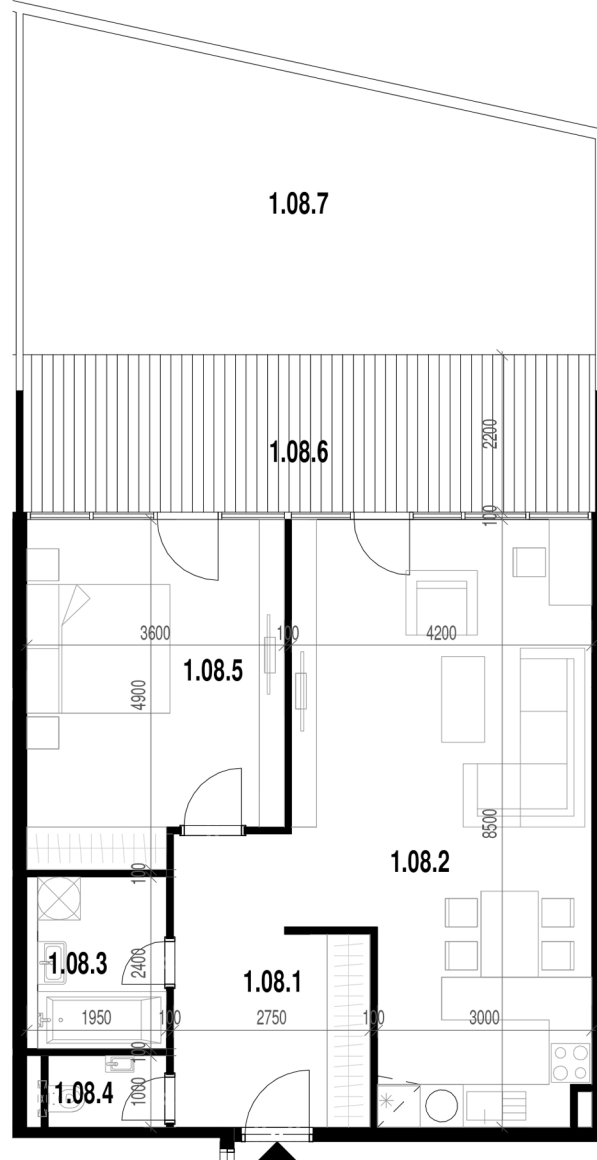

Rezidencia Kalvarka

STARÉ MESTO - NITRA

LEGENDA MIESTNOSTÍ BYT 108

Č.M.	NÁZOV MIESTNOSTI	PLOCHA
1.08.1	CHODBA	9.73 m ²
1.08.2	OBÝVACIA IZBA S KUCHYŇOU A ÚPLNÝM STOLOVANÍM	32.16 m ²
1.08.3	KÚPEĽŇA	4.32 m ²
1.08.4	MIESTNOSŤ WC	1.65 m ²
1.08.5	SPÁLŇA S 2 LOŽKAMI	16.65 m ²
1.08.6	TERASA	17.60 m ²
1.08.7	PREDZÁHRADKA	31.16 m ²
		48.76 m ²