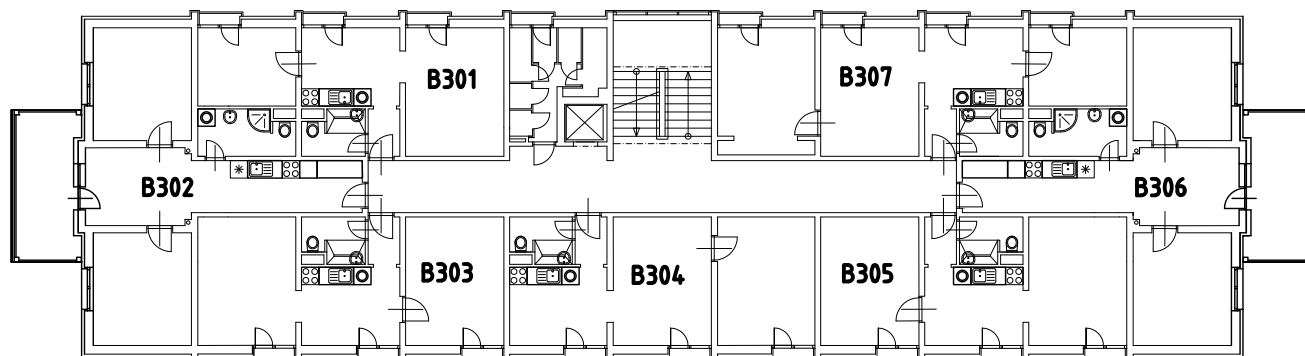

#### LEGENDA BYTOV:

POSCHODIE	3. NP			
OZNAČENIE BYTU	POČET IZIEB	PLOCHA BYTU [m <sup>2</sup> ]		
		INT.	EXT.	SPOLU
BYT č. B 301	2	38,70	1,68	40,38
BYT č. B 302	3	51,82	11,03	62,85
BYT č. B 303	2	44,56	1,68	46,24
BYT č. B 304	2	44,29	1,68	45,97
BYT č. B 305	2	44,56	1,68	46,24
BYT č. B 306	3	51,75	11,03	62,78
BYT č. B 307	3	52,88	2,24	55,12