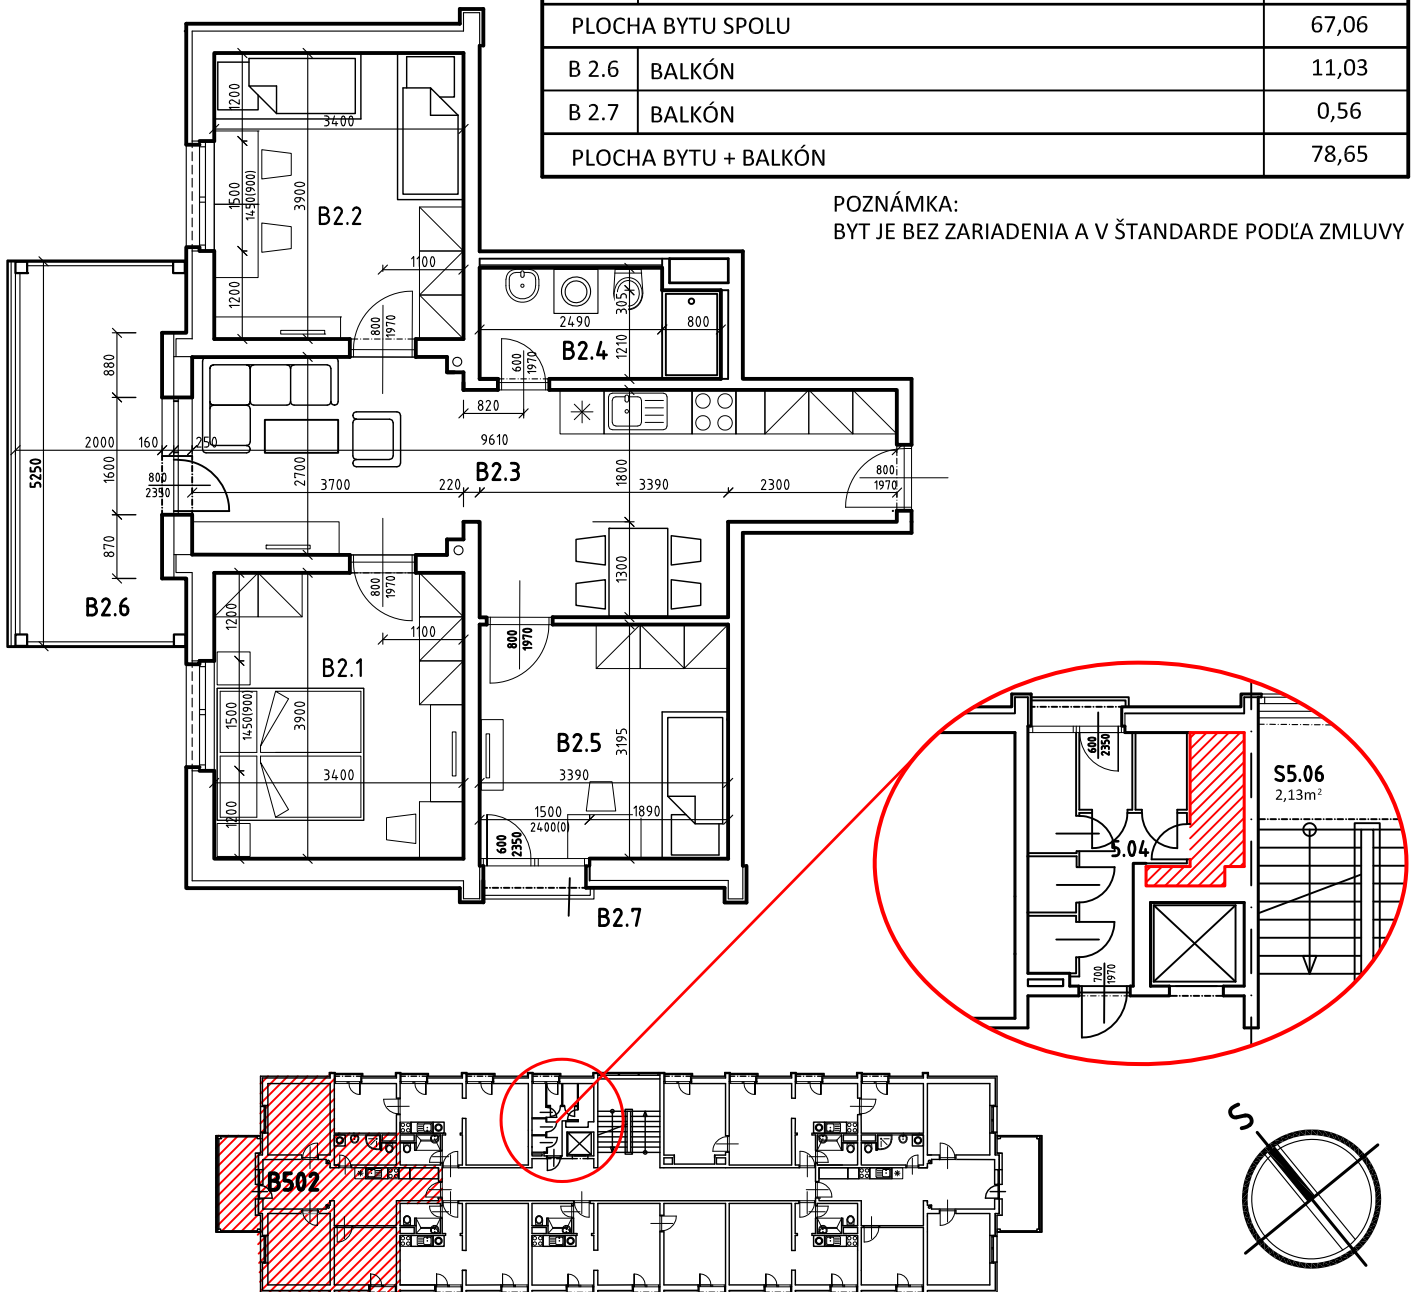

BYT B 502

LEGENDA MIESTNOSTÍ:

| | | |
|----------------------|---|--------------------------|
| | BYT ČÍSLO | B 502 - 4i |
| | POSCHODIE | 5. NP |
| OZNAČ. | NÁZOV MIESTNOSTÍ | PLOCHA [m ²] |
| B 2.1 | IZBA - SPÁLŇA S 2 LOŽKAMI | 13,26 |
| B 2.2 | DETSKÁ IZBA PRE 2 DETI | 13,26 |
| B 2.3 | OBÝVACIA IZBA S ÚPLNÝM STOLOVANÍM A KUCH. KÚTOM | 24,96 |
| B 2.4 | KÚPEĽŇA A WC | 4,75 |
| B 2.5 | DETSKÁ IZBA PRE 1 DIEŤA | 10,83 |
| PLOCHA BYTU SPOLU | | 67,06 |
| B 2.6 | BALKÓN | 11,03 |
| B 2.7 | BALKÓN | 0,56 |
| PLOCHA BYTU + BALKÓN | | 78,65 |

POZNÁMKA:

BYT JE BEZ ZARIADENIA A V ŠTANDARDE PODĽA ZMLUVY

NÁZOV PROJEKTU:

**NOVÉ ZÁHRADY
DETVÁ**

Č. BYTU:

502