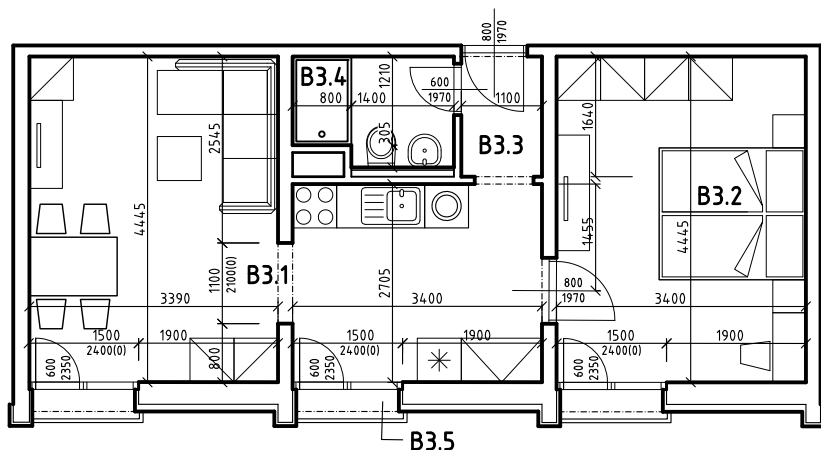

# BYT B 403

## LEGENDA MIESTNOSTÍ:

OZNAČ.	NÁZOV MIESTNOSTÍ	PLOCHA [m <sup>2</sup> ]
BYT ČÍSLO		B 403 - 2i
POSCHODIE		4. NP
B 3.1	OBÝVACIA IZBA S ÚPLNÝM STOLOVANÍM A KUCH. KÚTOM	24,48
B 3.2	IZBA - SPÁLŇA S 2 LOŽKAMI	15,11
B 3.3	PREDSIEŇ	1,88
B 3.4	KÚPEĽŇA A WC	3,09
PLOCHA BYTU SPOLU		44,56
B 3.5	BALKÓN (3x)	1,68
PLOCHA BYTU + BALKÓNY		46,24