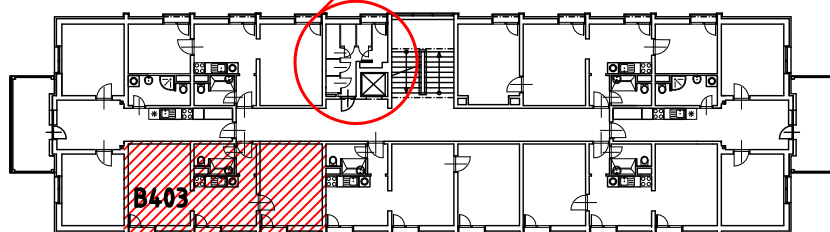

NÁZOV PROJEKTU:

**NOVÉ ZÁHRADY
DETVA**

Č. BYTU:

403