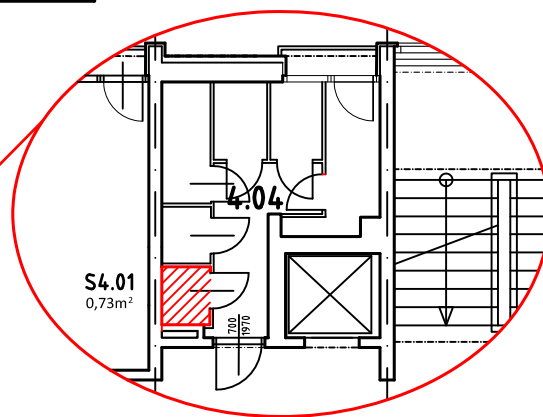

NÁZOV PROJEKTU:

**NOVÉ ZÁHRADY
DETVA**

Č. BYTU:

403