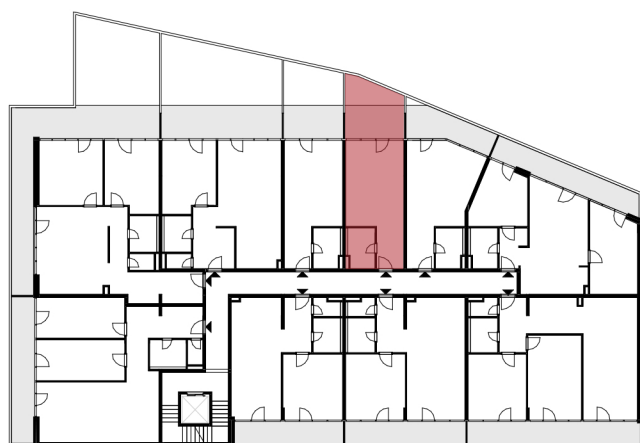

Rezidencia Kalvarka

STARÉ MESTO - NITRA

LEGENDA MIESTNOSTÍ BYT 106

Č.M.	NÁZOV MIESTNOSTI	PLOCHA
1.06.1	CHODBA	5.04 m ²
1.06.2	KOMBINOVANÁ KÚPEĽŇA S WC	4.73 m ²
1.06.3	OBÝVACIA IZBA S KUCHYŇOU, ÚPLNÝM STOLOVANÍM A 1 LOŽKOM	21.94 m ²
		31.71 m ²
1.06.4	TERASA	8.69 m ²
1.06.5	PREDZÁHRADKA	5.70 m ²
		14.39 m ²