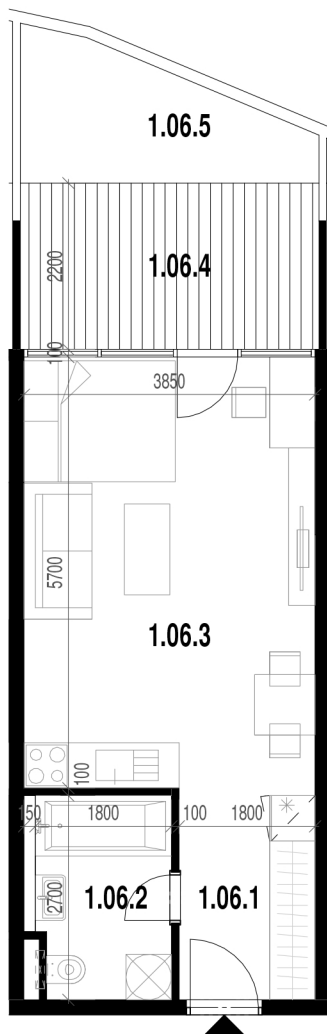

Rezidencia Kalvarka

STARÉ MESTO - NITRA

LEGENDA MIESTNOSTÍ BYT 106

Č.M.	NÁZOV MIESTNOSTI	PLOCHA
1.06.1	CHODBA	5.04 m ²
1.06.2	KOMBINOVANÁ KÚPEĽŇA S WC	4.73 m ²
1.06.3	OBÝVACIA IZBA S KUCHYŇOU, ÚPLNÝM STOLOVANÍM A 1 LOŽKOM	21.94 m ²
		31.71 m ²
1.06.4	TERASA	8.69 m ²
1.06.5	PREDZÁHRADKA	5.70 m ²
		14.39 m ²