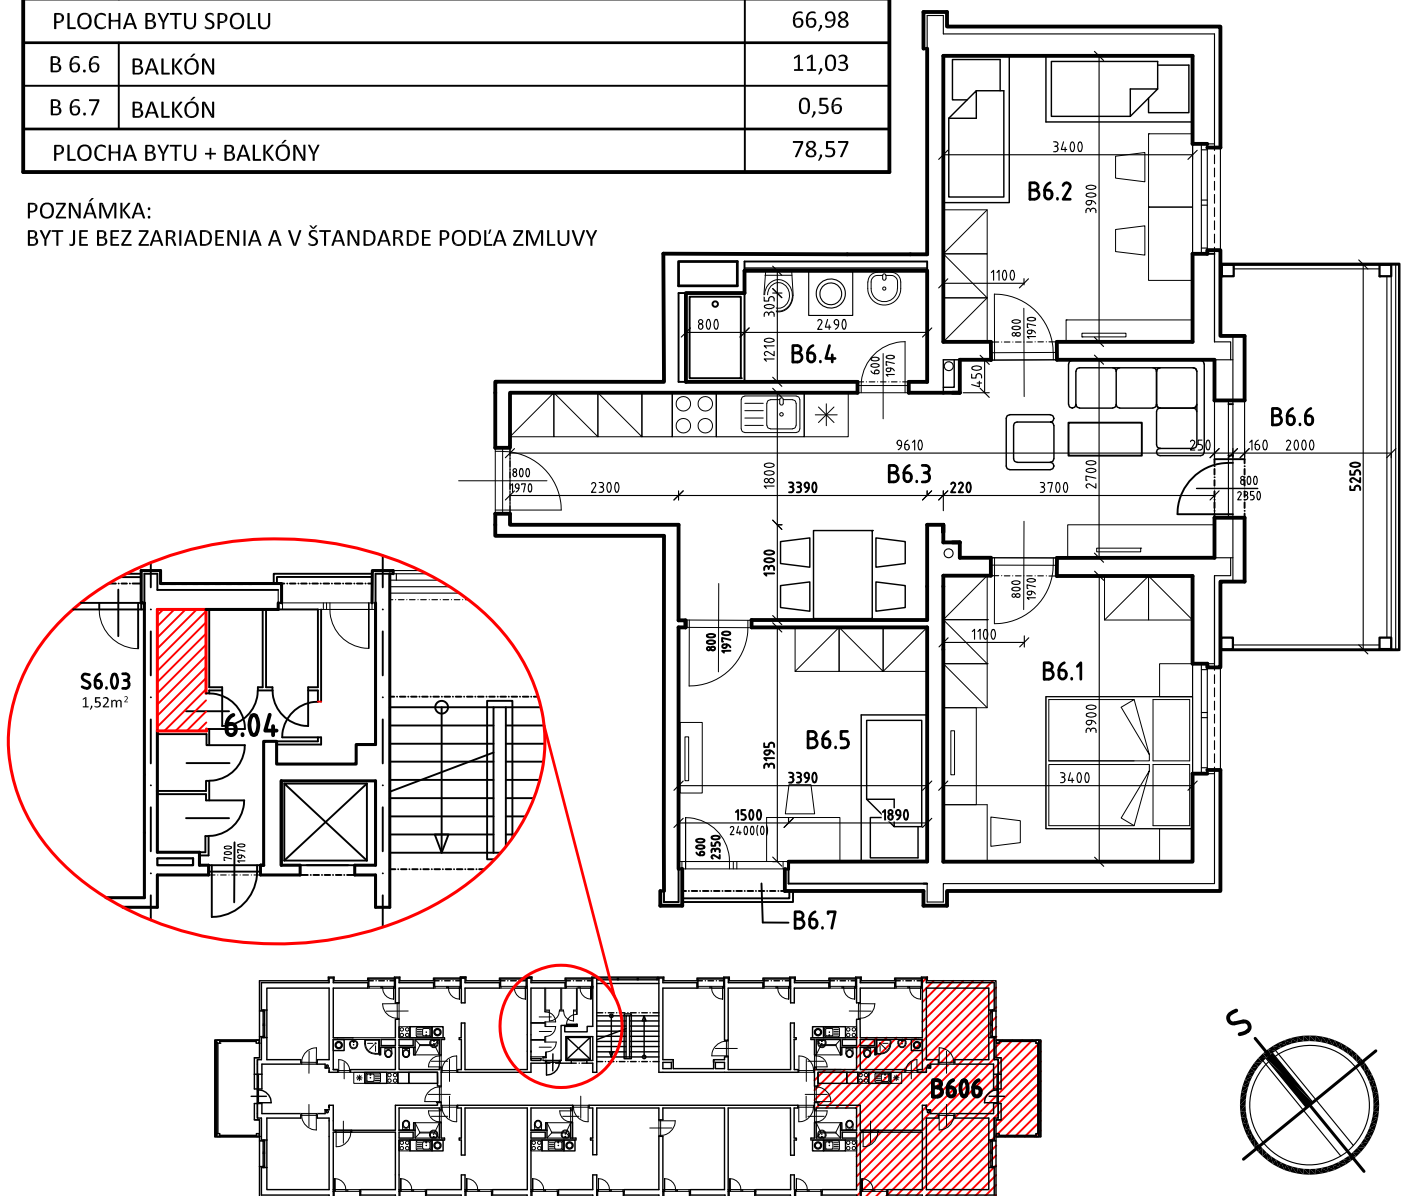

BYT B 606

LEGENDA MIESTNOSTÍ:

| | | |
|-----------------------|---|--------------------------|
| | BYT ČÍSLO | B 606 - 4i |
| | POSCHODIE | 6. NP |
| OZNAČ. | NÁZOV MIESTNOSTÍ | PLOCHA [m ²] |
| B 6.1 | IZBA - SPÁLŇNA S 2 LOŽKAMI | 13,26 |
| B 6.2 | DETSKÁ IZBA PRE 2 DETI | 13,26 |
| B 6.3 | OBÝVACIA IZBA S ÚPLNÝM STOLOVANÍM A KUCH. KÚTOM | 24,88 |
| B 6.4 | KÚPEĽŇA A WC | 4,75 |
| B 6.5 | DETSKÁ IZBA PRE 1 DIEŤA | 10,83 |
| PLOCHA BYTU SPOLU | | 66,98 |
| B 6.6 | BALKÓN | 11,03 |
| B 6.7 | BALKÓN | 0,56 |
| PLOCHA BYTU + BALKÓNY | | 78,57 |

POZNÁMKA:
BYT JE BEZ ZARIADENIA A V ŠTANDARDE PODĽA ZMLUVY

NÁZOV PROJEKTU:

NOVÉ ZÁHRADY
DETVÁ

Č. BYTU:

606