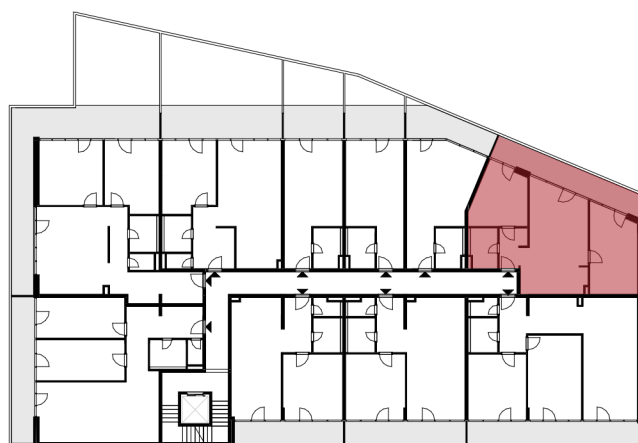

Rezidencia Kalvarka

STARÉ MESTO - NITRA

LEGENDA MIESTNOSTÍ BYT 104

Č.M.	NÁZOV MIESTNOSTI	PLOCHA
1.04.1	CHODBA	4.23 m ²
1.04.2	KOMBINOVANÁ KÚPEĽNÁ S WC	4.73 m ²
1.04.3	DETSKÁ IZBA PRE 1 DIEŤA	13.61 m ²
1.04.4	OBÝVACIA IZBA S KUCHYŇOU A ÚPLNÝM STOLOVANÍM	29.31 m ²
1.04.5	SPÁLŇA S 2 LOŽKAMI	17.32 m ²
		69.19 m ²
1.04.6	BALKÓN	15.86 m ²