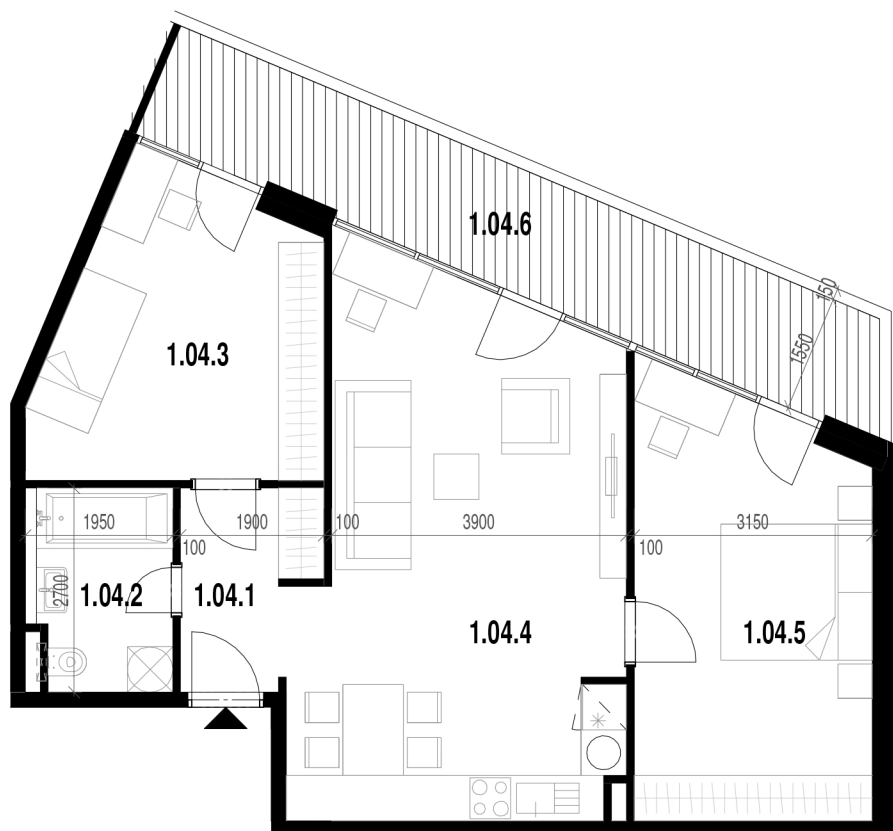

Rezidencia Kalvarka

STARÉ MESTO - NITRA

LEGENDA MIESTNOSTÍ BYT 104

Č.M.	NÁZOV MIESTNOSTI	PLOCHA
1.04.1	CHODBA	4.23 m ²
1.04.2	KOMBINOVANÁ KÚPEĽNÁ S WC	4.73 m ²
1.04.3	DETSKÁ IZBA PRE 1 DIEŤA	13.61 m ²
1.04.4	OBÝVACIA IZBA S KUCHYŇOU A ÚPLNÝM STOLOVANÍM	29.31 m ²
1.04.5	SPÁLŇA S 2 LOŽKAMI	17.32 m ²
		69.19 m ²
1.04.6	BALKÓN	15.86 m ²