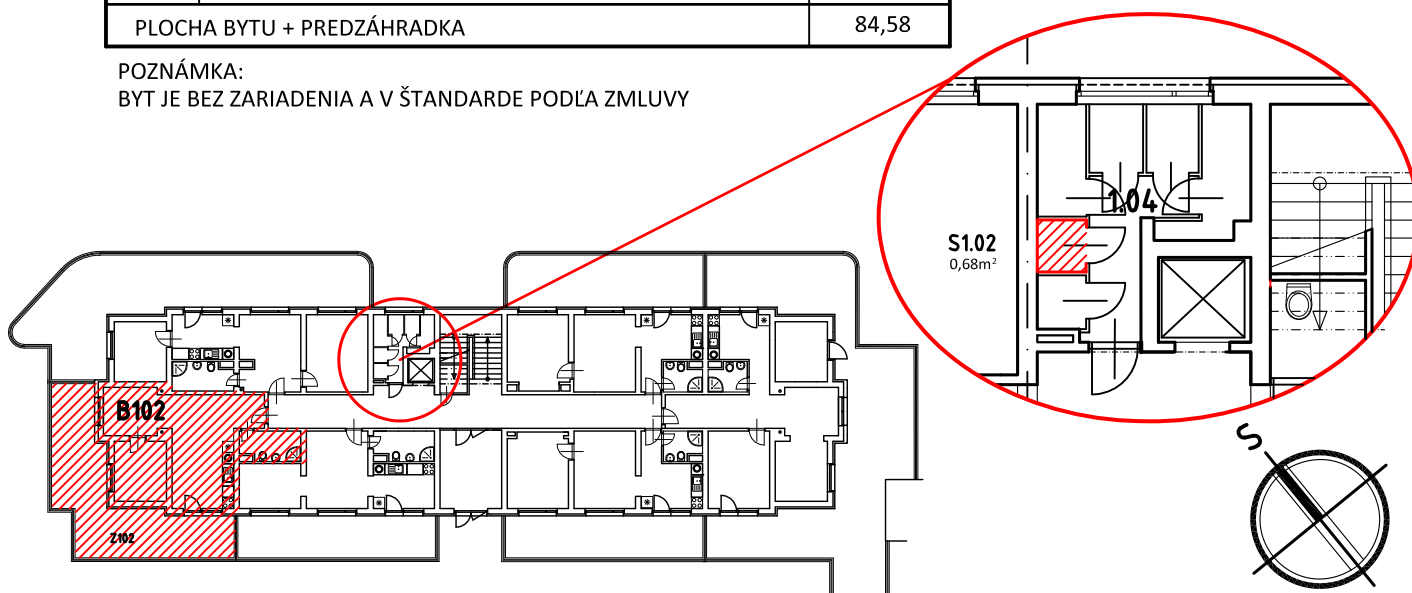

BYT B 102

LEGENDA MIESTNOSTÍ:

	BYT ČÍSLO	B 102 - 2i
	POSCHODIE	1. NP
OZNAČ.	NÁZOV MIESTNOSTÍ	PLOCHA [m ²]
B 2.1	PREDSIEŇ	2,97
B 2.2	KÚPEĽŇA A WC	4,76
B 2.3	OBÝVACIA IZBA S ÚPLNÝM STOLOVANÍM A KUCH. KÚTOM	29,35
B 2.4	IZBA - SPÁĽŇA S 2 LOŽKAMI	9,00
PLOCHA BYTU SPOLU		46,08
Z 102	PREDZÁHRADKA	38,50
PLOCHA BYTU + PREDZÁHRADKA		84,58

POZNÁMKA:

BYT JE BEZ ZARIADENIA A V ŠTANDEARDE PODĽA ZMLUVY

NÁZOV PROJEKTU:

NOVÉ ZÁHRADY
DETVÁ

Č. BYTU:

102