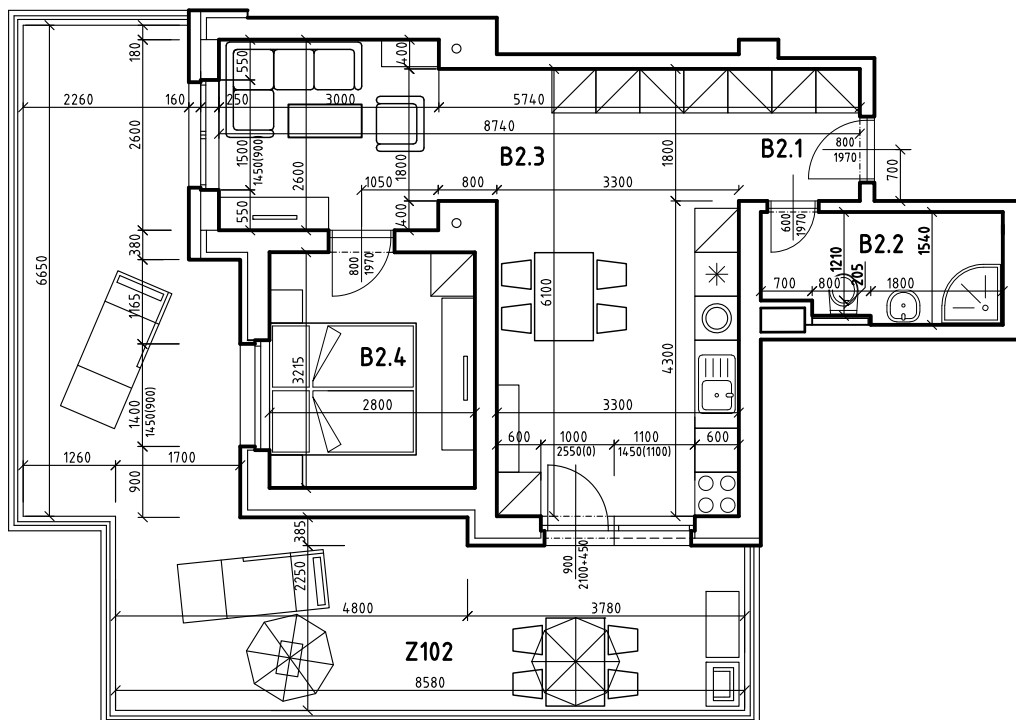

BYT B 102

LEGENDA MIESTNOSTÍ:

	BYT ČÍSLO	B 102 - 2i
	POSCHODIE	1. NP
OZNAČ.	NÁZOV MIESTNOSTÍ	PLOCHA [m ²]
B 2.1	PREDSIEŇ	2,97
B 2.2	KÚPEĽŇA A WC	4,76
B 2.3	OBÝVACIA IZBA S ÚPLNÝM STOLOVANÍM A KUCH. KÚTOM	29,35
B 2.4	IZBA - SPÁĽŇA S 2 LOŽKAMI	9,00
PLOCHA BYTU SPOLU		46,08
Z 102	PREDZÁHRADKA	38,50
PLOCHA BYTU + PREDZÁHRADKA		84,58

POZNÁMKA:

BYT JE BEZ ZARIADENIA A V ŠTANDEARDE PODĽA ZMLUVY

NÁZOV PROJEKTU:

NOVÉ ZÁHRADY
DETVÁ

Č. BYTU:

102