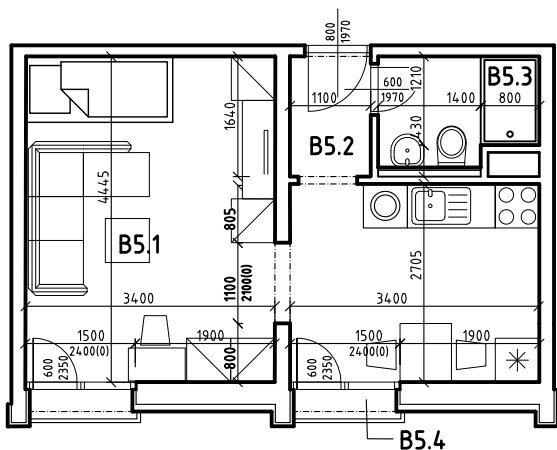

BYT B 605

LEGENDA MIESTNOSTÍ:

OZNAČ.	NÁZOV MIESTNOSTÍ	PLOCHA [m ²]
BYT ČÍSLO		B 605 - 1i
POSCHODIE		6. NP
B 5.1	OBÝVACIA IZBA S LOŽKOM, ÚPLNÝM STOL. A KUCH. KÚTOM	24,53
B 5.2	PREDSIEŇ	1,88
B 5.3	KÚPEĽŇA A WC	3,09
PLOCHA BYTU SPOLU		29,50
B 5.4	BALKÓN (2x)	1,12
PLOCHA BYTU + BALKÓNY		30,62

POZNÁMKA:
BYT JE BEZ ZARIADENIA A V ŠTANDARDE PODĽA ZMLUVY

NÁZOV PROJEKTU:

**NOVÉ ZÁHRADY
DETVÁ**

Č. BYTU:

605