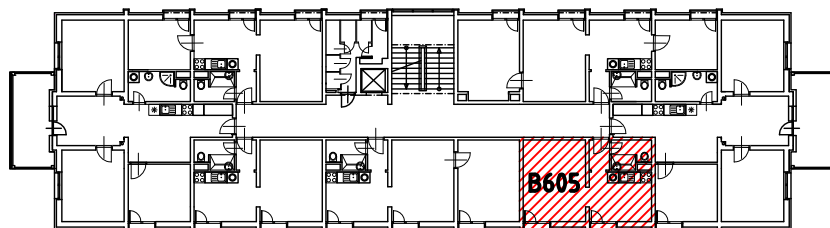

BYT B 605

LEGENDA MIESTNOSTÍ:

OZNAČ.	NÁZOV MIESTNOSTÍ	PLOCHA [m ²]
BYT ČÍSLO		B 605 - 1i
POSCHODIE		6. NP
B 5.1	OBÝVACIA IZBA S LOŽKOM, ÚPLNÝM STOL. A KUCH. KÚTOM	24,53
B 5.2	PREDSIEŇ	1,88
B 5.3	KÚPEĽŇA A WC	3,09
PLOCHA BYTU SPOLU		29,50
B 5.4	BALKÓN (2x)	1,12
PLOCHA BYTU + BALKÓNY		30,62

POZNÁMKA:
BYT JE BEZ ZARIADENIA A V ŠTANDARDE PODĽA ZMLUVY

NÁZOV PROJEKTU:

**NOVÉ ZÁHRADY
DETVÁ**

Č. BYTU:

605