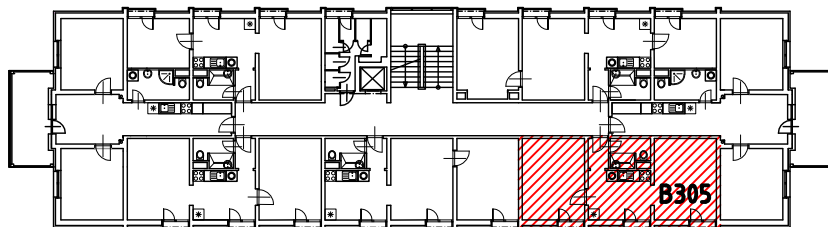

BYT B 305

LEGENDA MIESTNOSTÍ:

	BYT ČÍSLO	B 305 - 2i
	POSCHODIE	3. NP
OZNAČ.	NÁZOV MIESTNOSTÍ	PLOCHA [m ²]
B 5.1	IZBA - SPÁĽŇA S 2 LOŽKAMI	15,11
B 5.2	OBÝVACIA IZBA S ÚPLNÝM STOLOVANÍM A KUCH. KÚTOM	24,48
B 5.3	PREDSIEŇ	1,88
B 5.4	KÚPEĽŇA A WC	3,09
PLOCHA BYTU SPOLU		44,56
B 5.5	BALKÓN (3x)	1,68
PLOCHA BYTU + BALKÓNY		46,24

POZNÁMKA:
BYT JE BEZ ZARIADENIA A V ŠTANDARDE PODĽA ZMLUVY

NÁZOV PROJEKTU:

**NOVÉ ZÁHRADY
DETVÁ**

Č. BYTU:

305