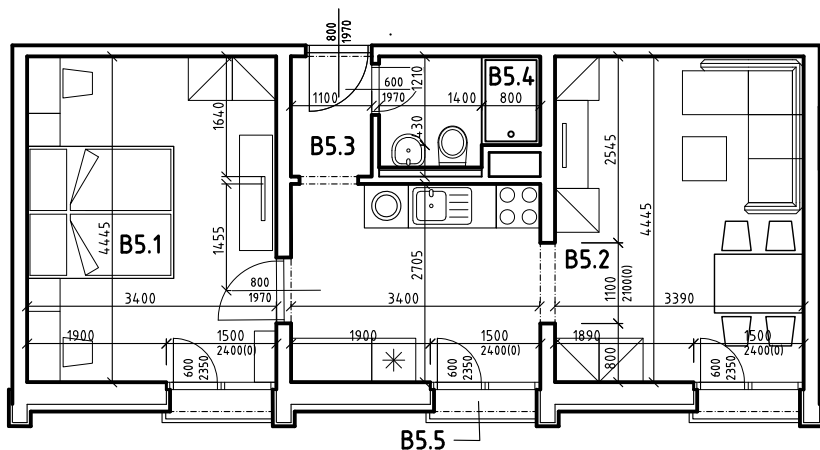

BYT B 305

LEGENDA MIESTNOSTÍ:

	BYT ČÍSLO	B 305 - 2i
	POSCHODIE	3. NP
OZNAČ.	NÁZOV MIESTNOSTÍ	PLOCHA [m ²]
B 5.1	IZBA - SPÁĽŇA S 2 LOŽKAMI	15,11
B 5.2	OBÝVACIA IZBA S ÚPLNÝM STOLOVANÍM A KUCH. KÚTOM	24,48
B 5.3	PREDSIEŇ	1,88
B 5.4	KÚPEĽŇA A WC	3,09
PLOCHA BYTU SPOLU		44,56
B 5.5	BALKÓN (3x)	1,68
PLOCHA BYTU + BALKÓNY		46,24

POZNÁMKA:
BYT JE BEZ ZARIADENIA A V ŠTANDARDE PODĽA ZMLUVY

NÁZOV PROJEKTU:

**NOVÉ ZÁHRADY
DETVÁ**

Č. BYTU:

305