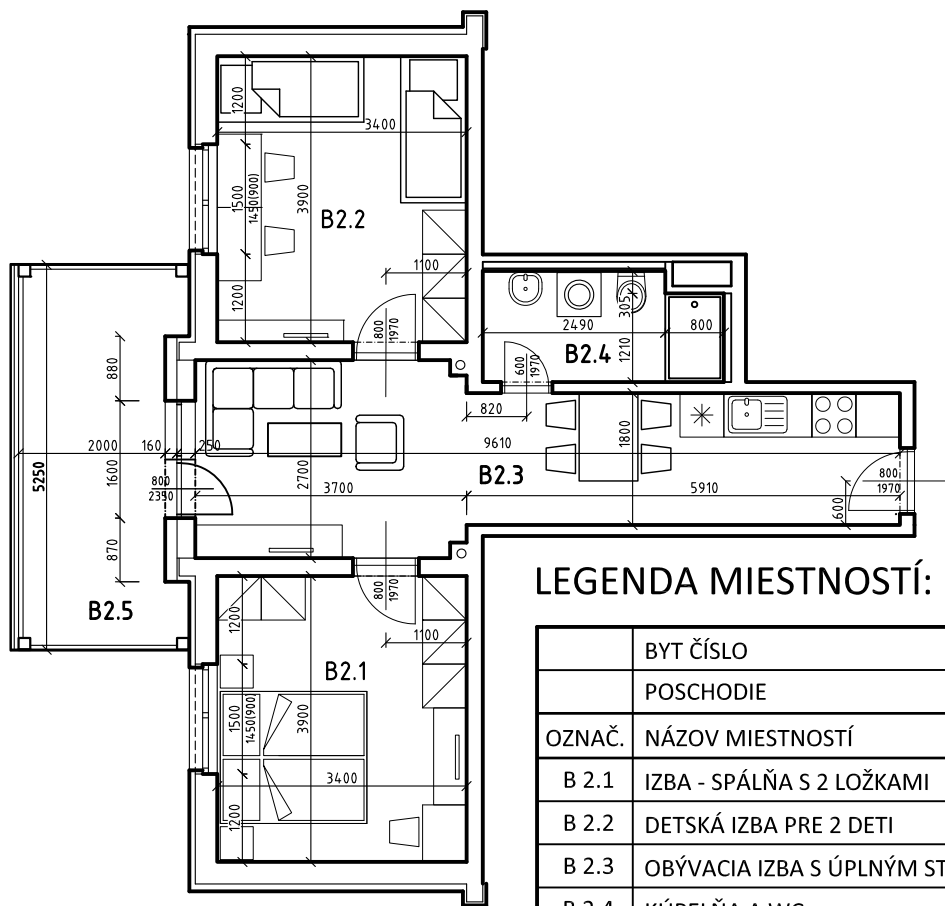

# BYT B 402

## LEGENDA MIESTNOSTÍ:

BYT ČÍSLO	B 402 - 3i	
POSCHODIE	4. NP	
OZNAČ.	NÁZOV MIESTNOSTÍ	PLOCHA [m <sup>2</sup> ]
B 2.1	IZBA - SPÁLŇA S 2 LOŽKAMI	13,26
B 2.2	DETSKÁ IZBA PRE 2 DETI	13,26
B 2.3	OBÝVACIA IZBA S ÚPLNÝM STOLOVANÍM A KUCH. KÚTOM	20,55
B 2.4	KÚPEĽŇA A WC	4,75
PLOCHA BYTU SPOLU		51,82
B 2.5	BALKÓN	11,03
PLOCHA BYTU + BALKÓN		62,85