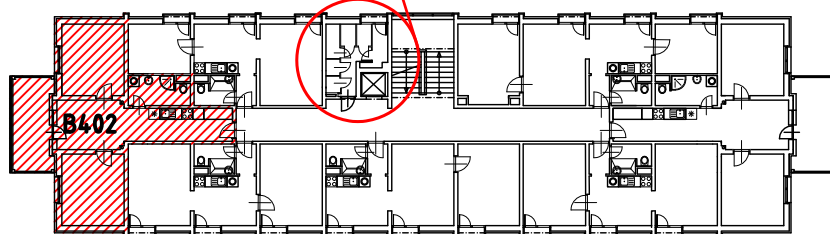

NÁZOV PROJEKTU:

**NOVÉ ZÁHRADY
DETVÁ**

Č. BYTU:

402