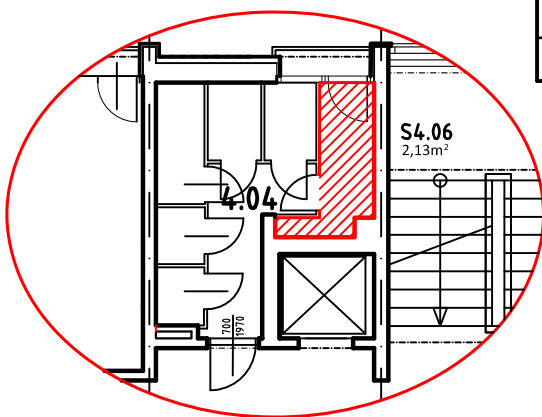

## LEGENDA MIESTNOSTÍ:

BYT ČÍSLO	B 402 - 3i	
POSCHODIE	4. NP	
OZNAČ.	NÁZOV MIESTNOSTÍ	PLOCHA [m <sup>2</sup> ]
B 2.1	IZBA - SPÁLŇA S 2 LOŽKAMI	13,26
B 2.2	DETSKÁ IZBA PRE 2 DETI	13,26
B 2.3	OBÝVACIA IZBA S ÚPLNÝM STOLOVANÍM A KUCH. KÚTOM	20,55
B 2.4	KÚPEĽŇA A WC	4,75
PLOCHA BYTU SPOLU		51,82
B 2.5	BALKÓN	11,03
PLOCHA BYTU + BALKÓN		62,85