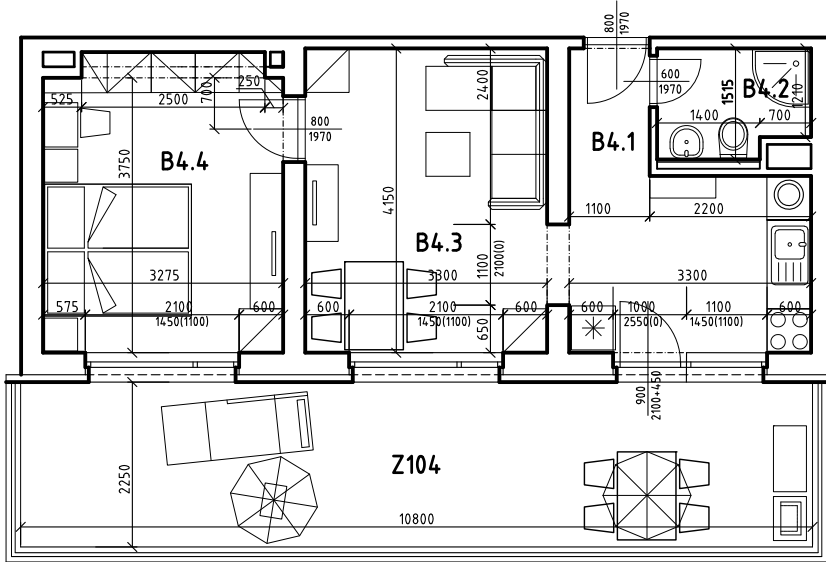

BYT B 104

LEGENDA MIESTNOSTÍ:

	BYT ČÍSLO	B 104 - 2i
	POSCHODIE	1. NP
OZNAČ.	NÁZOV MIESTNOSTÍ	PLOCHA [m ²]
B 4.1	PREDSEŇ	1,80
B 4.2	KÚPEĽŇA A WC	2,97
B 4.3	OBÝVACIA IZBA S ÚPLNÝM STOLOVANÍM A KUCH. KÚTOM	22,08
B 4.4	IZBA - SPÁĽŇA S 2 LOŽKAMI	13,28
PLOCHA BYTU SPOLU		40,13
Z 104	PREDZÁHRADKA	24,30
PLOCHA BYTU + PREDZÁHRADKA		64,43

POZNÁMKA:
BYT JE BEZ ZARIADENIA A V ŠTANDARDE PODĽA ZMLUVY

NÁZOV PROJEKTU:

**NOVÉ ZÁHRADY
DETVÁ**

Č. BYTU:

104