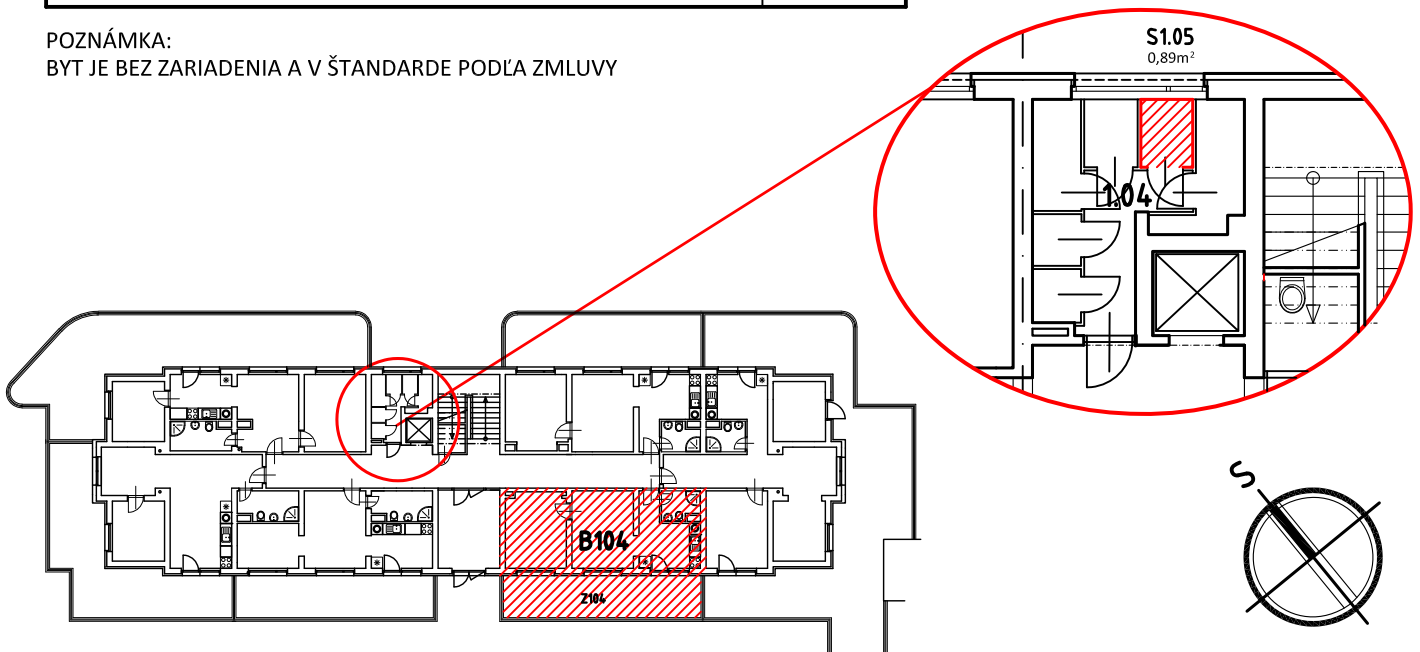

BYT B 104

LEGENDA MIESTNOSTÍ:

	BYT ČÍSLO	B 104 - 2i
	POSCHODIE	1. NP
OZNAČ.	NÁZOV MIESTNOSTÍ	PLOCHA [m ²]
B 4.1	PREDSEŇ	1,80
B 4.2	KÚPEĽŇA A WC	2,97
B 4.3	OBÝVACIA IZBA S ÚPLNÝM STOLOVANÍM A KUCH. KÚTOM	22,08
B 4.4	IZBA - SPÁĽŇA S 2 LOŽKAMI	13,28
PLOCHA BYTU SPOLU		40,13
Z 104	PREDZÁHRADKA	24,30
PLOCHA BYTU + PREDZÁHRADKA		64,43

POZNÁMKA:
BYT JE BEZ ZARIADENIA A V ŠTANDARDE PODĽA ZMLUVY

NÁZOV PROJEKTU:

**NOVÉ ZÁHRADY
DETVÁ**

Č. BYTU:

104