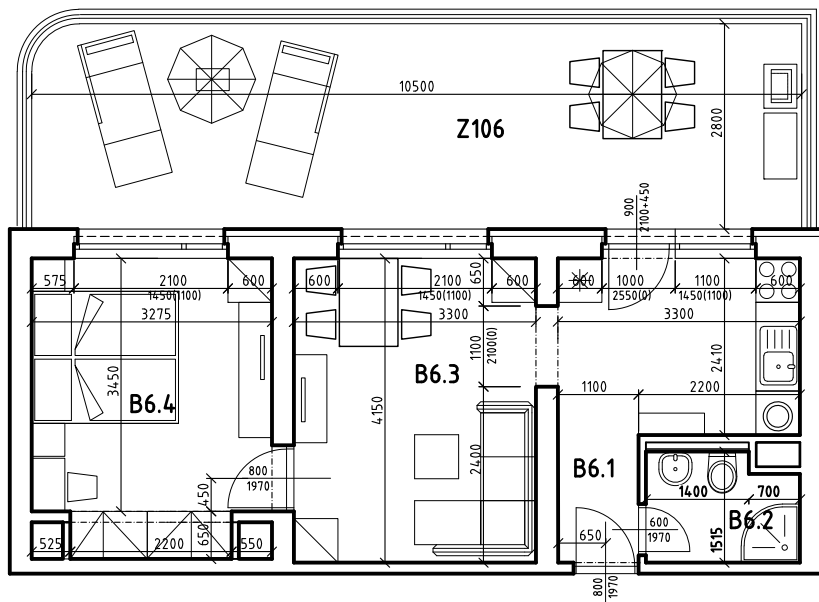

BYT B 106

LEGENDA MIESTNOSTÍ:

	BYT ČÍSLO	B 106 - 2i
	POSCHODIE	1. NP
OZNAČ.	NÁZOV MIESTNOSTÍ	PLOCHA [m ²]
B 6.1	PREDSEIŇ	1,80
B 6.2	KÚPEĽŇA A WC	2,97
B 6.3	OBÝVACIA IZBA S ÚPLNÝM STOLOVANÍM A KUCH. KÚTOM	22,08
B 6.4	IZBA - SPÁĽŇA S 2 LOŽKAMI	12,72
PLOCHA BYTU SPOLU		39,57
Z 106	PREDZÁHRADKA	29,40
PLOCHA BYTU + PREDZÁHRADKA		68,97

POZNÁMKA:

BYT JE BEZ ZARIADENIA A V ŠTANDARDE PODĽA ZMLUVY

NÁZOV PROJEKTU:

**NOVÉ ZÁHRADY
DETVÁ**

Č. BYTU:

106