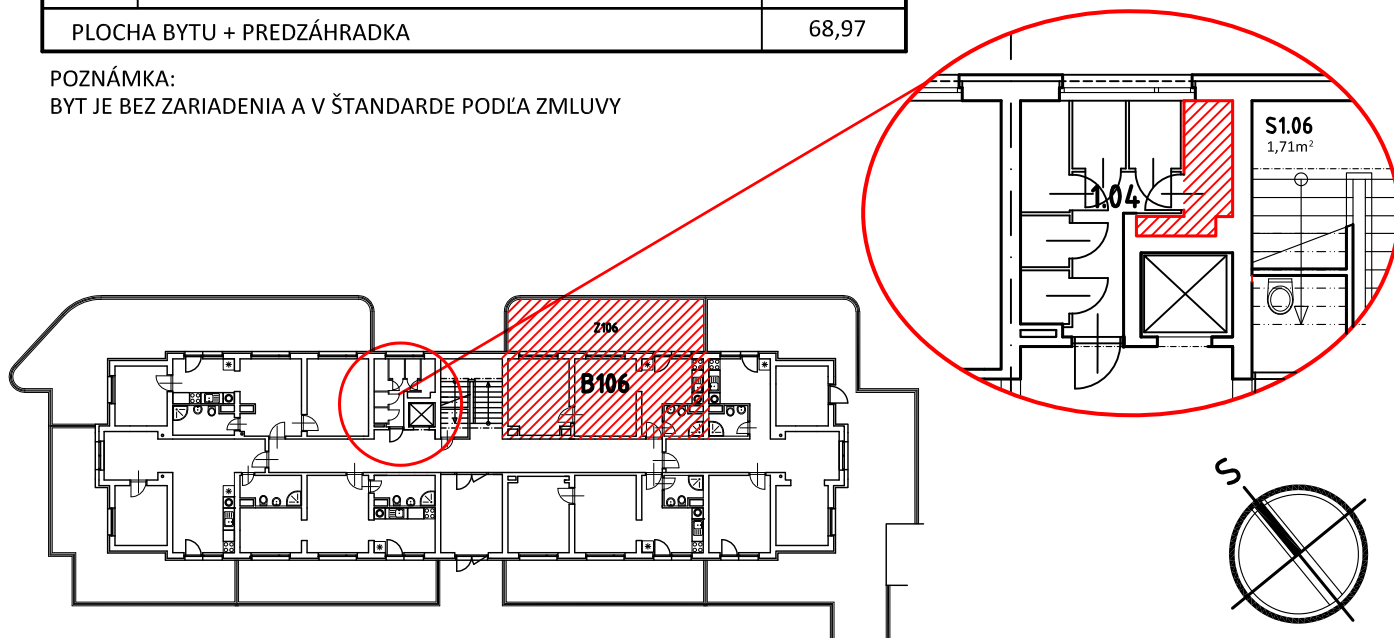

BYT B 106

LEGENDA MIESTNOSTÍ:

	BYT ČÍSLO	B 106 - 2i
	POSCHODIE	1. NP
OZNAČ.	NÁZOV MIESTNOSTÍ	PLOCHA [m ²]
B 6.1	PREDSEIŇ	1,80
B 6.2	KÚPEĽŇA A WC	2,97
B 6.3	OBÝVACIA IZBA S ÚPLNÝM STOLOVANÍM A KUCH. KÚTOM	22,08
B 6.4	IZBA - SPÁĽŇA S 2 LOŽKAMI	12,72
PLOCHA BYTU SPOLU		39,57
Z 106	PREDZÁHRADKA	29,40
PLOCHA BYTU + PREDZÁHRADKA		68,97

POZNÁMKA:

BYT JE BEZ ZARIADENIA A V ŠTANDARDE PODĽA ZMLUVY

NÁZOV PROJEKTU:

**NOVÉ ZÁHRADY
DETVÁ**

Č. BYTU:

106