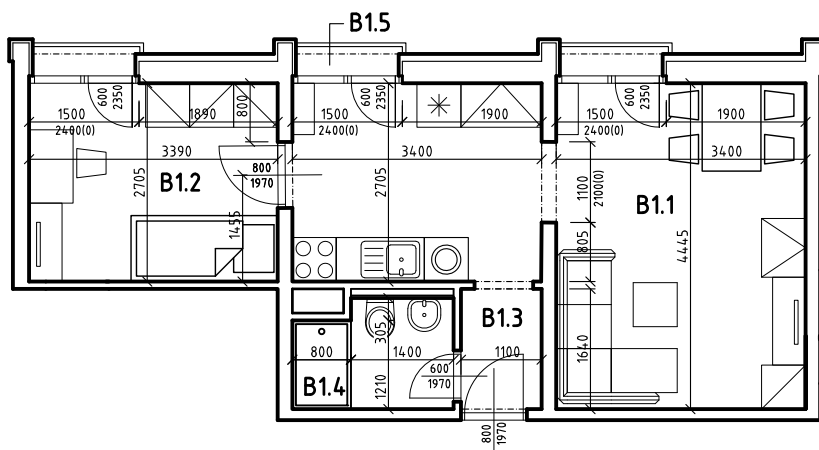

BYT B 501

LEGENDA MIESTNOSTÍ:

	BYT ČÍSLO	B 501 - 2i
	POSCHODIE	5. NP
OZNAČ.	NÁZOV MIESTNOSTÍ	PLOCHA [m ²]
B 1.1	OBÝVACIA IZBA S ÚPL. STOL., KUCH. KÚTOM A 1 LOŽKOM	24,56
B 1.2	DETSKÁ IZBA PRE 1 DIEŤA	9,17
B 1.3	PREDSIĚŇ	1,88
B 1.4	KÚPEĽŇA A WC	3,09
PLOCHA BYTU SPOLU		38,70
B 1.5	BALKÓN (3x)	1,68
PLOCHA BYTU + BALKÓNY		40,38

POZNÁMKA:
BYT JE BEZ ZARIADENIA A V ŠTANDARDE PODĽA ZMLUVY

NÁZOV PROJEKTU:

**NOVÉ ZÁHRADY
DETVÁ**

Č. BYTU:

501