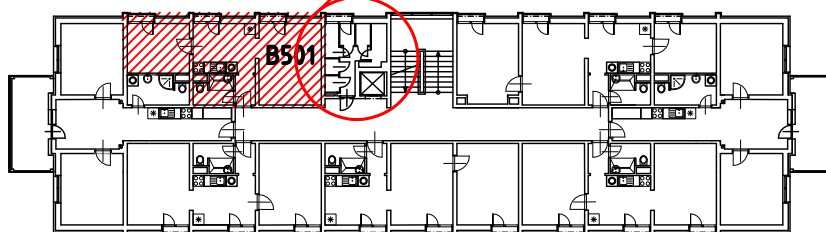

BYT B 501

LEGENDA MIESTNOSTÍ:

	BYT ČÍSLO	B 501 - 2i
	POSCHODIE	5. NP
OZNAČ.	NÁZOV MIESTNOSTÍ	PLOCHA [m ²]
B 1.1	OBÝVACIA IZBA S ÚPL. STOL., KUCH. KÚTOM A 1 LOŽKOM	24,56
B 1.2	DETSKÁ IZBA PRE 1 DIEŤA	9,17
B 1.3	PREDSIĚŇ	1,88
B 1.4	KÚPEĽŇA A WC	3,09
PLOCHA BYTU SPOLU		38,70
B 1.5	BALKÓN (3x)	1,68
PLOCHA BYTU + BALKÓNY		40,38

POZNÁMKA:
BYT JE BEZ ZARIADENIA A V ŠTANDARDE PODĽA ZMLUVY

NÁZOV PROJEKTU:

**NOVÉ ZÁHRADY
DETVÁ**

Č. BYTU:

501