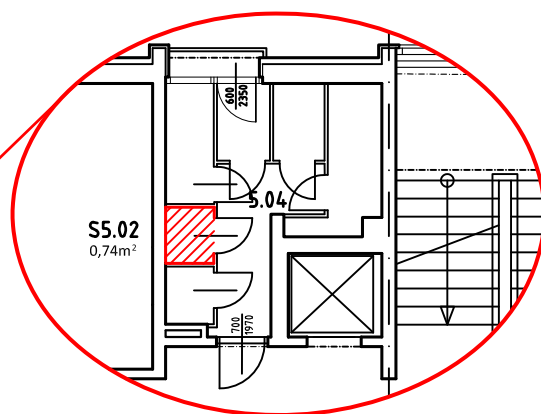

NÁZOV PROJEKTU:

**NOVÉ ZÁHRADY
DETVÁ**

Č. BYTU:

501