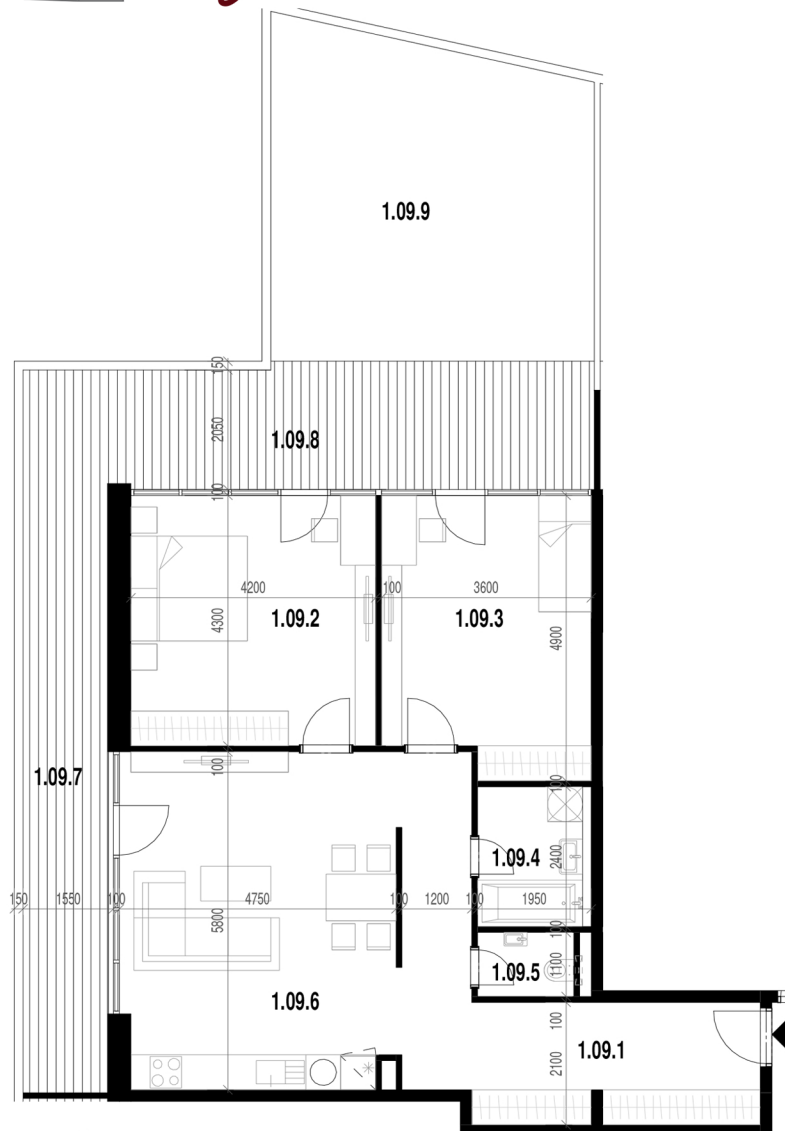

Rezidencia Kalvarka

STARÉ MESTO - NITRA

LEGENDA MIESTNOSTÍ BYT 109

Č.M.	NÁZOV MIESTNOSTI	PLOCHA
1.09.1	CHODBA	10.28 m ²
1.09.2	SPÁLŇA S 2 LOŽKAMI	18.06 m ²
1.09.3	DETSKÁ IZBA PRE 1 DIEŤA	16.65 m ²
1.09.4	KÚPEĽŇA	4.32 m ²
1.09.5	MIESTNOSŤ WC	1.82 m ²
1.09.6	OBÝVACIA IZBA S KUCHYŇOU A ÚPLNÝM STOLOVANÍM	34.32 m ²
1.09.7	BALKÓN	18.39 m ²
1.09.8	TERASA	17.52 m ²
1.09.9	PREDZÁHRADKA	29.95 m ²
		65.86 m ²