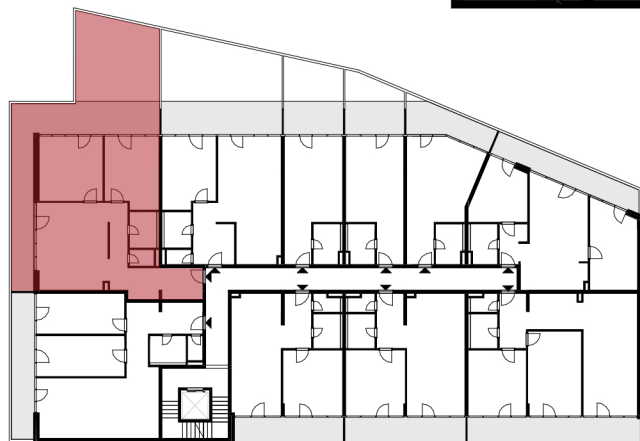

Rezidencia Kalvarka

STARÉ MESTO - NITRA

LEGENDA MIESTNOSTÍ BYT 109

Č.M.	NÁZOV MIESTNOSTI	PLOCHA
1.09.1	CHODBA	10.28 m ²
1.09.2	SPÁLŇA S 2 LOŽKAMI	18.06 m ²
1.09.3	DETSKÁ IZBA PRE 1 DIEŤA	16.65 m ²
1.09.4	KÚPEĽŇA	4.32 m ²
1.09.5	MIESTNOSŤ WC	1.82 m ²
1.09.6	OBÝVACIA IZBA S KUCHYŇOU A ÚPLNÝM STOLOVANÍM	34.32 m ²
1.09.7	BALKÓN	18.39 m ²
1.09.8	TERASA	17.52 m ²
1.09.9	PREDZÁHRADKA	29.95 m ²
		65.86 m ²